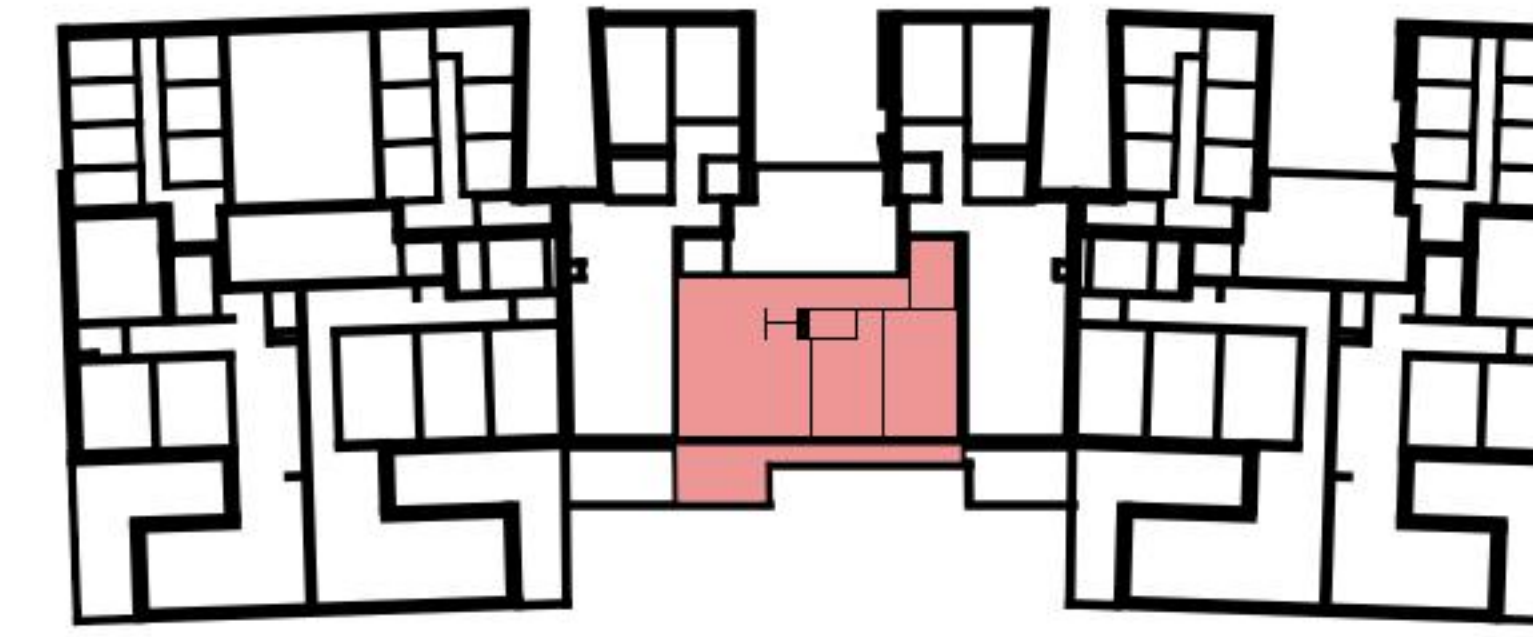

Plan

Adresse Chemin de Vassin 22 24 26 05, La Tour-de-France
Chambre 3.5

Espace à vivre 73 m²
Etage Rez-de-chaussée

Informations sans garantie. Nous nous réservons le droit d'apporter des modifications.