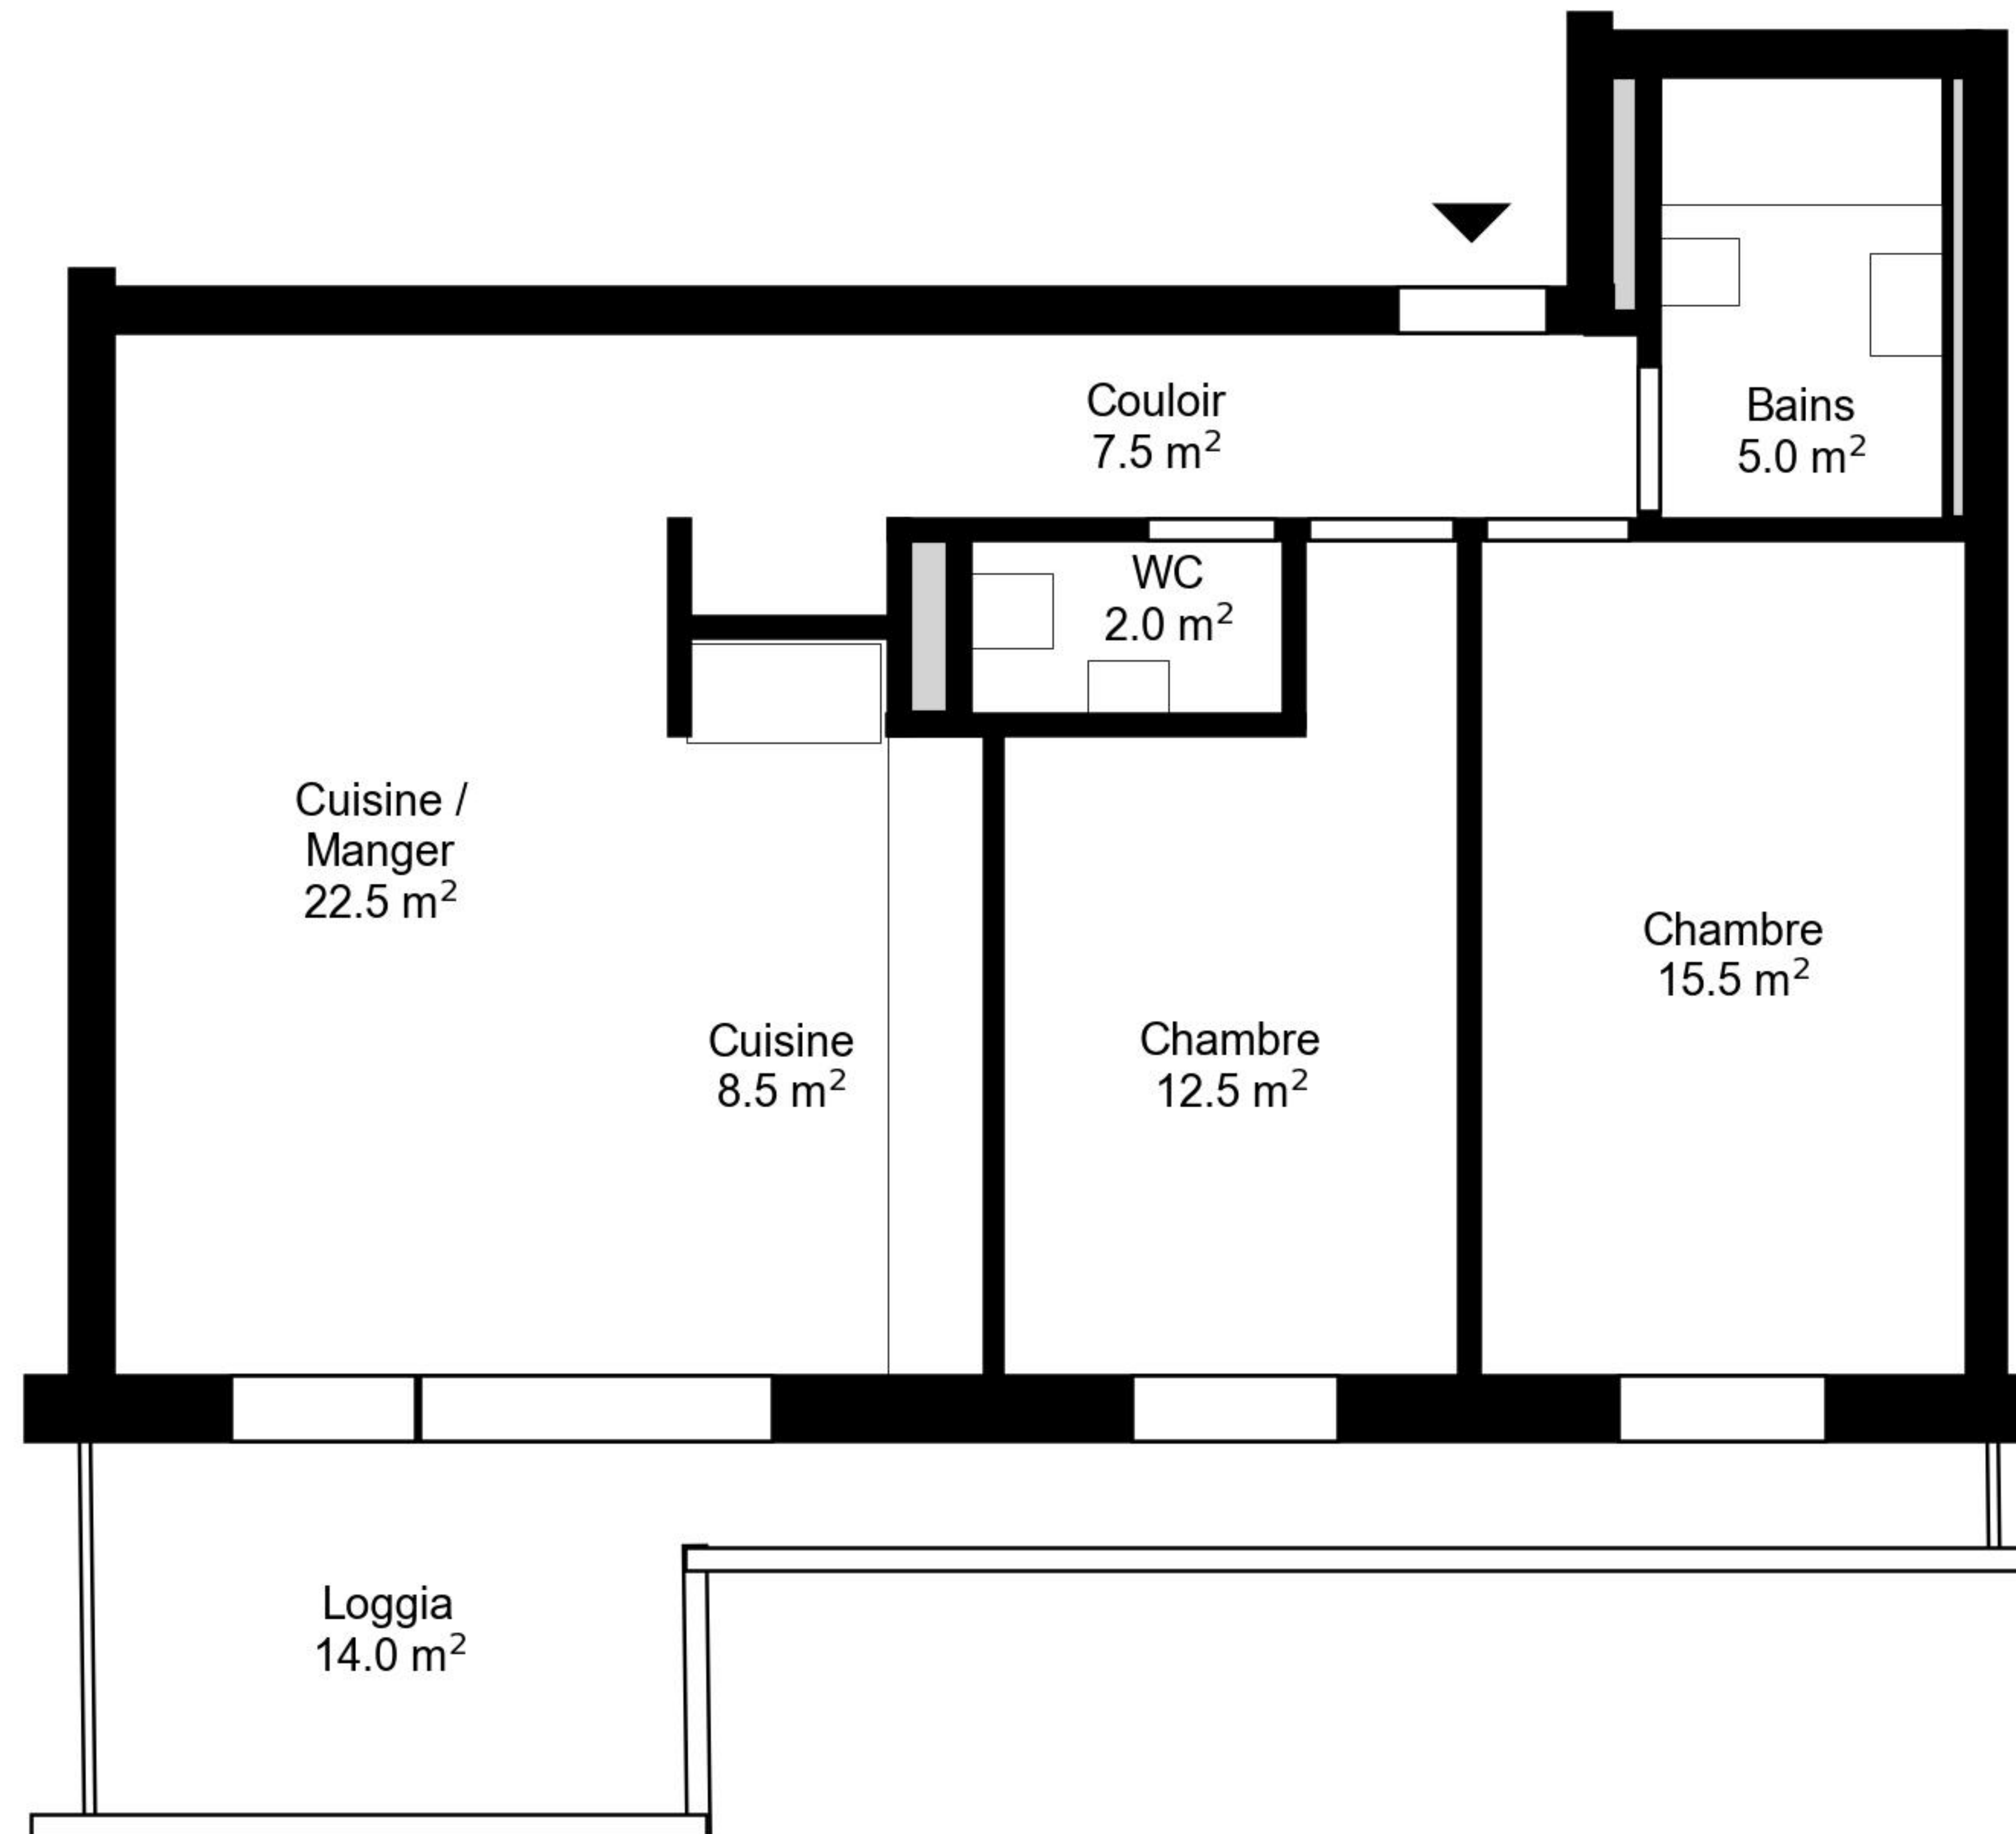

Plan

Adresse Chemin de Vassin 22 24 26 05, La Tour-de-France
Chambre 3.5

Espace à vivre 73 m²
Etage Rez-de-chaussée

Informations sans garantie. Nous nous réservons le droit d'apporter des modifications.