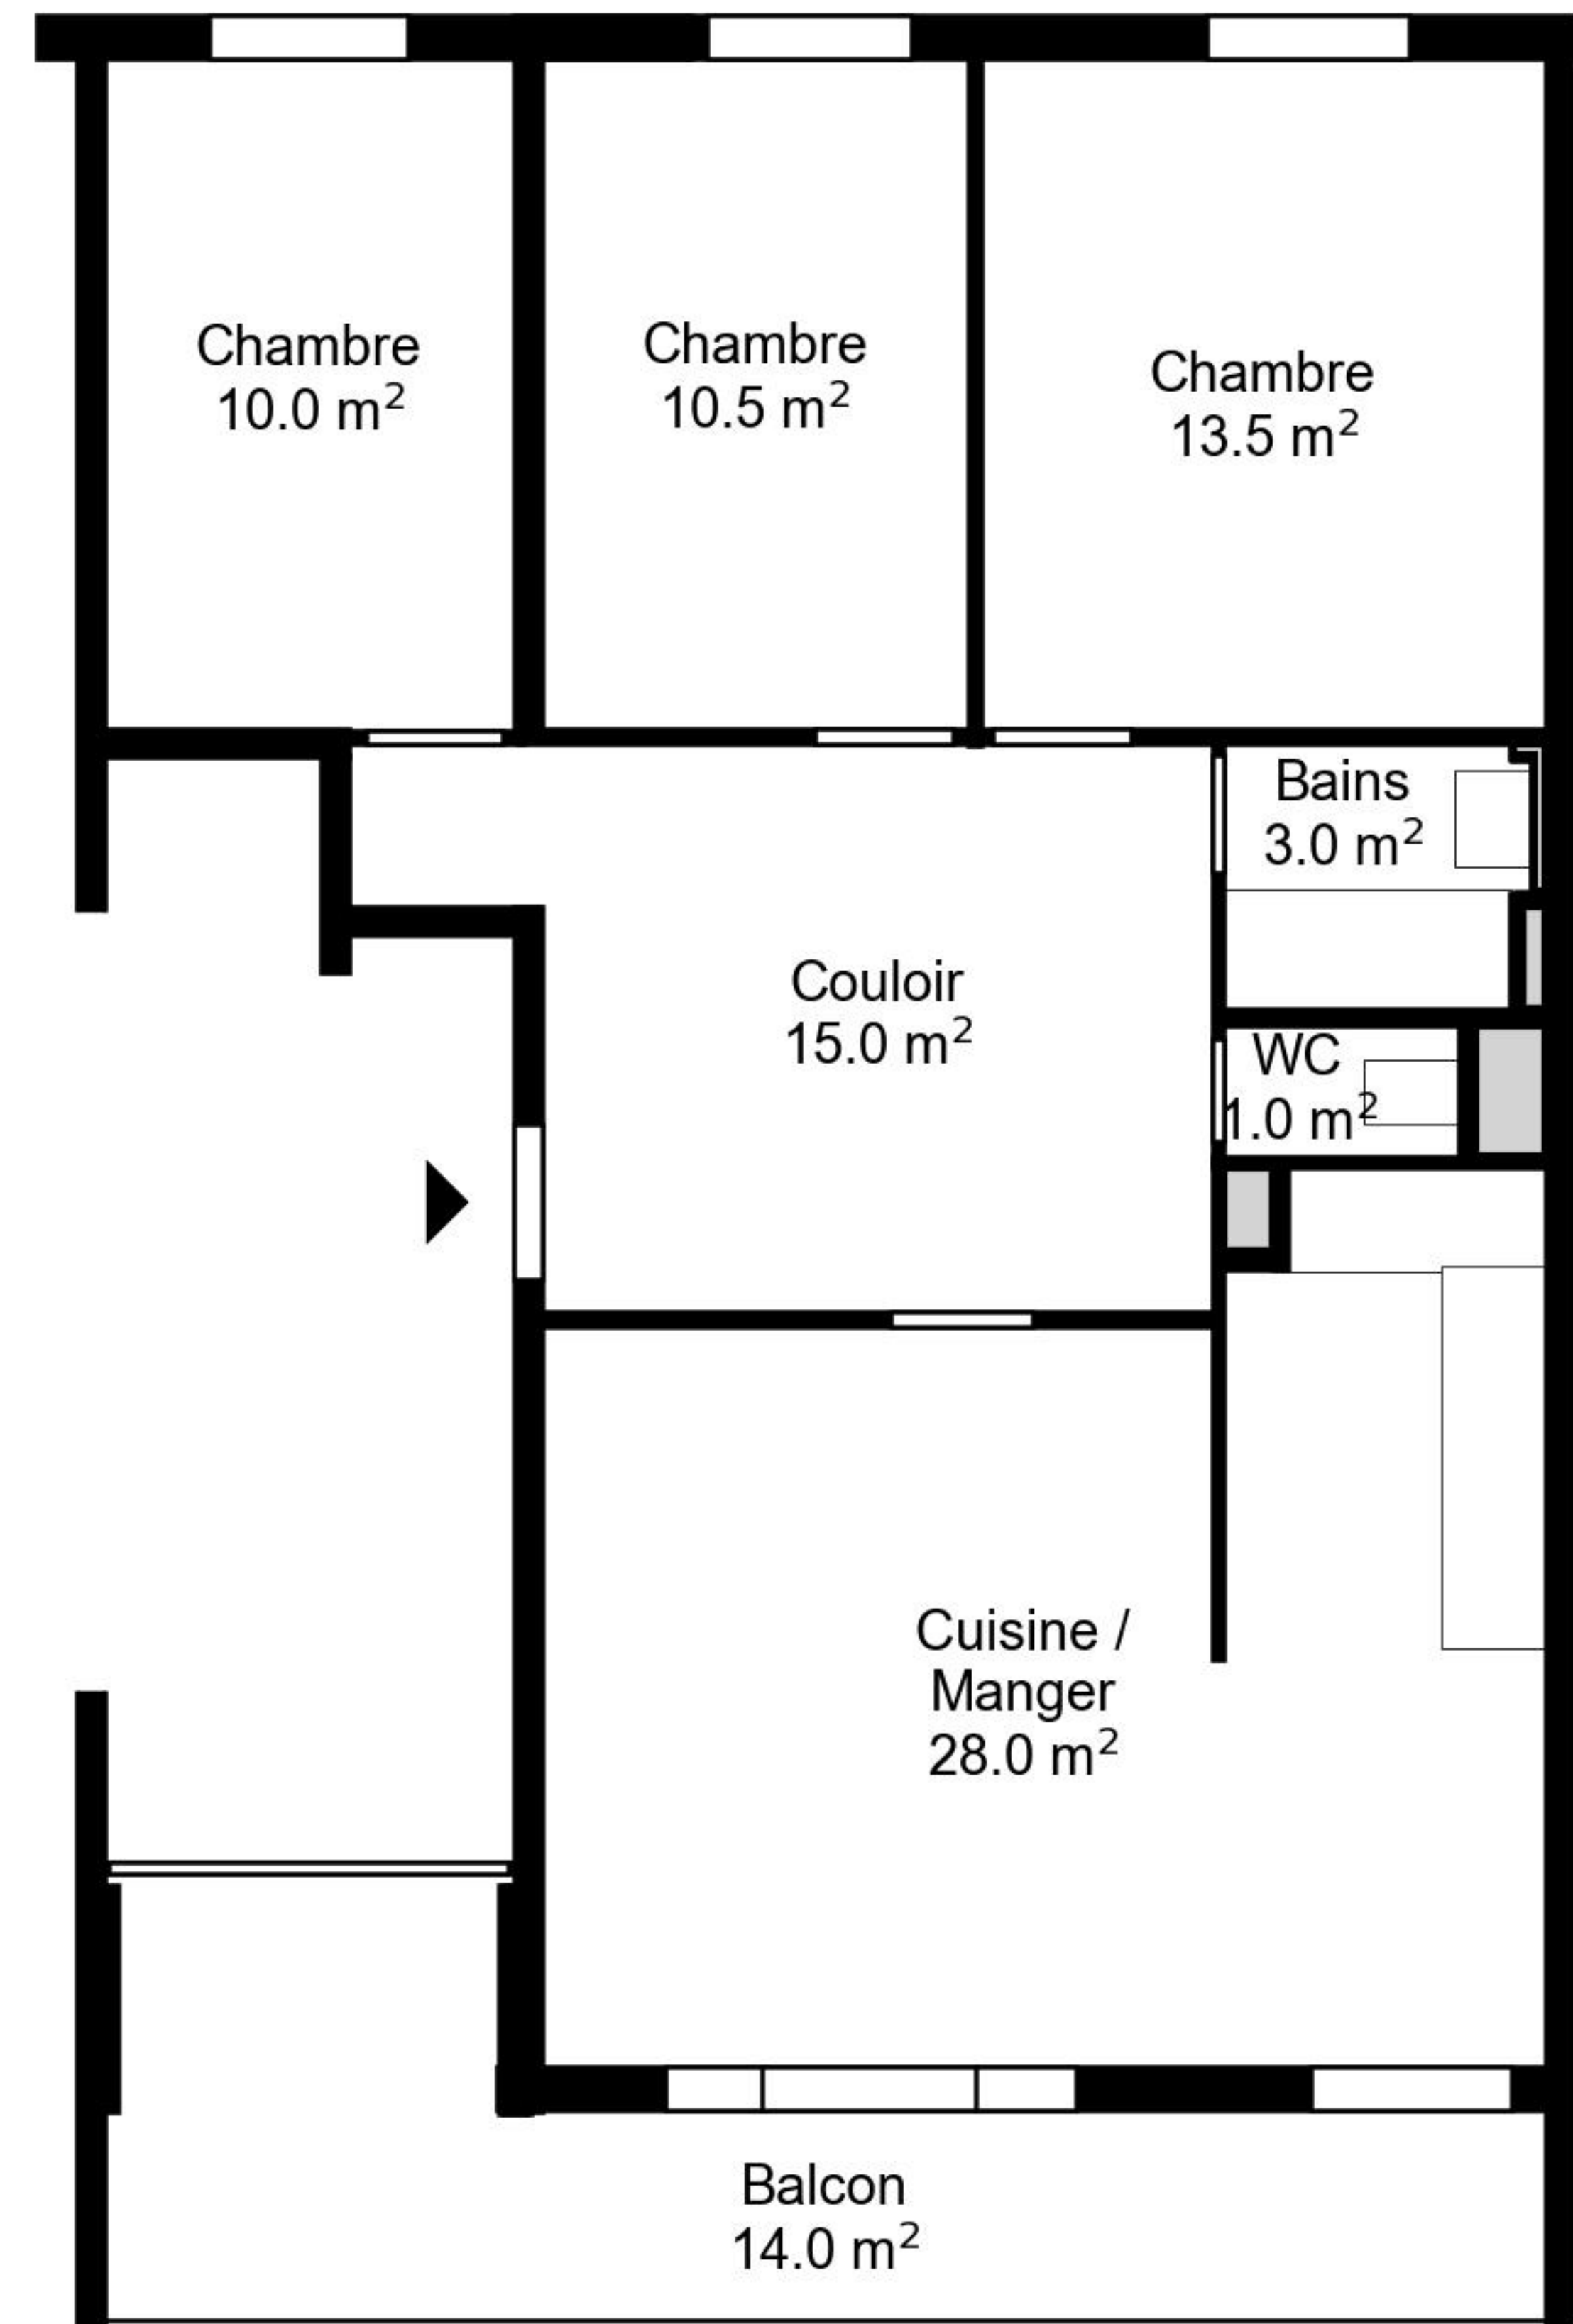

# Plan

Adresse Chemin d'Eysins 60\_62\_64\_66, Nyon  
Chambre 4.5

Espace à vivre 81 m<sup>2</sup>  
Etage 6. Etage

Informations sans garantie. Nous nous réservons le droit d'apporter des modifications.

**liviit**