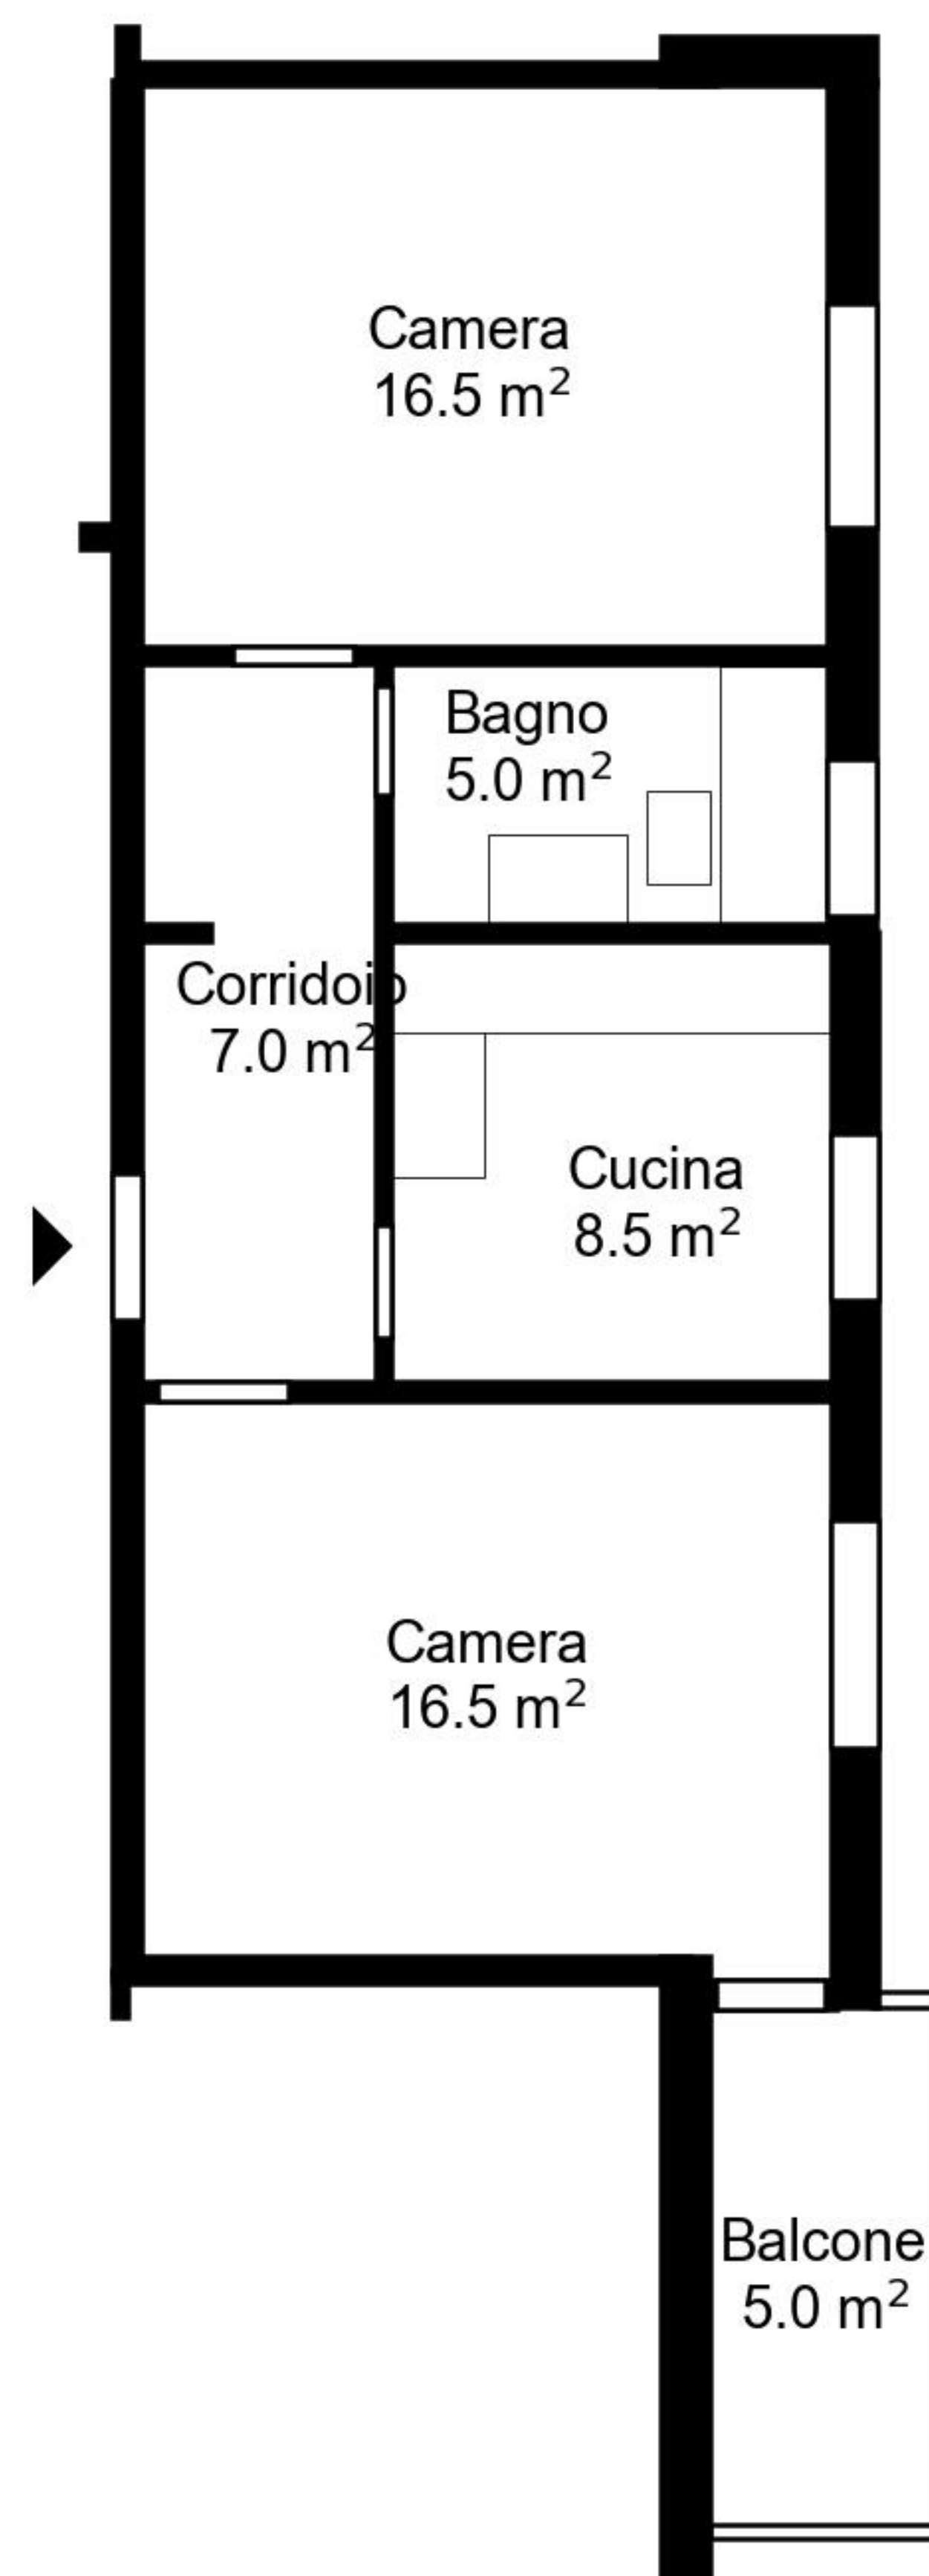

Planimetria

Indirizzo Via Giuseppe Lanz 18, Mendrisio
Camere 2

Superficie abitativa 54 m²
Piano 4. Piano

Tutte le informazioni sono fornite senza garanzia e sono soggette a modifiche.