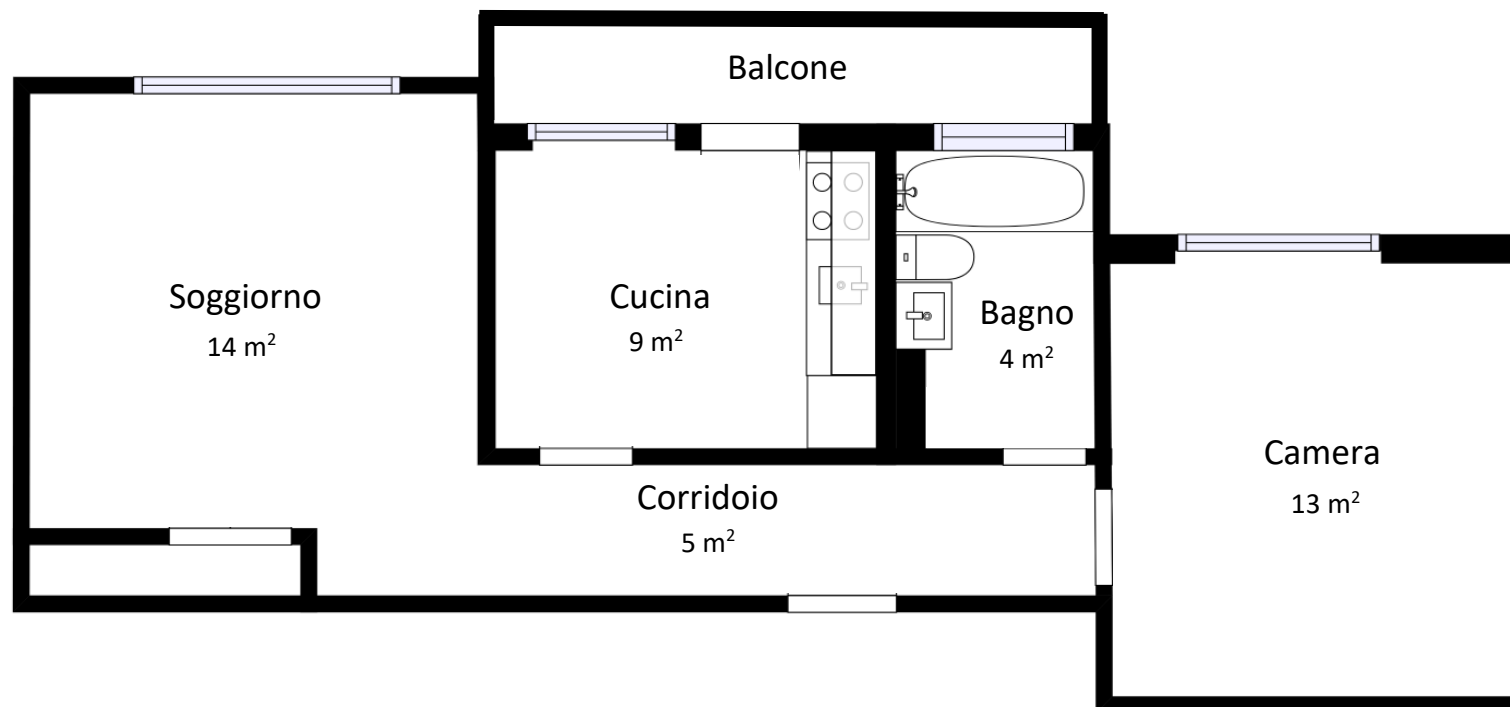

Indirizzo
Camera

Via Ponte Vecchio 2
2.5

Superficie abitativa
Piano

45 m²
5° e ultimo

Tutte le informazioni sono fornite senza garanzia
e sono soggette a modifiche

livot