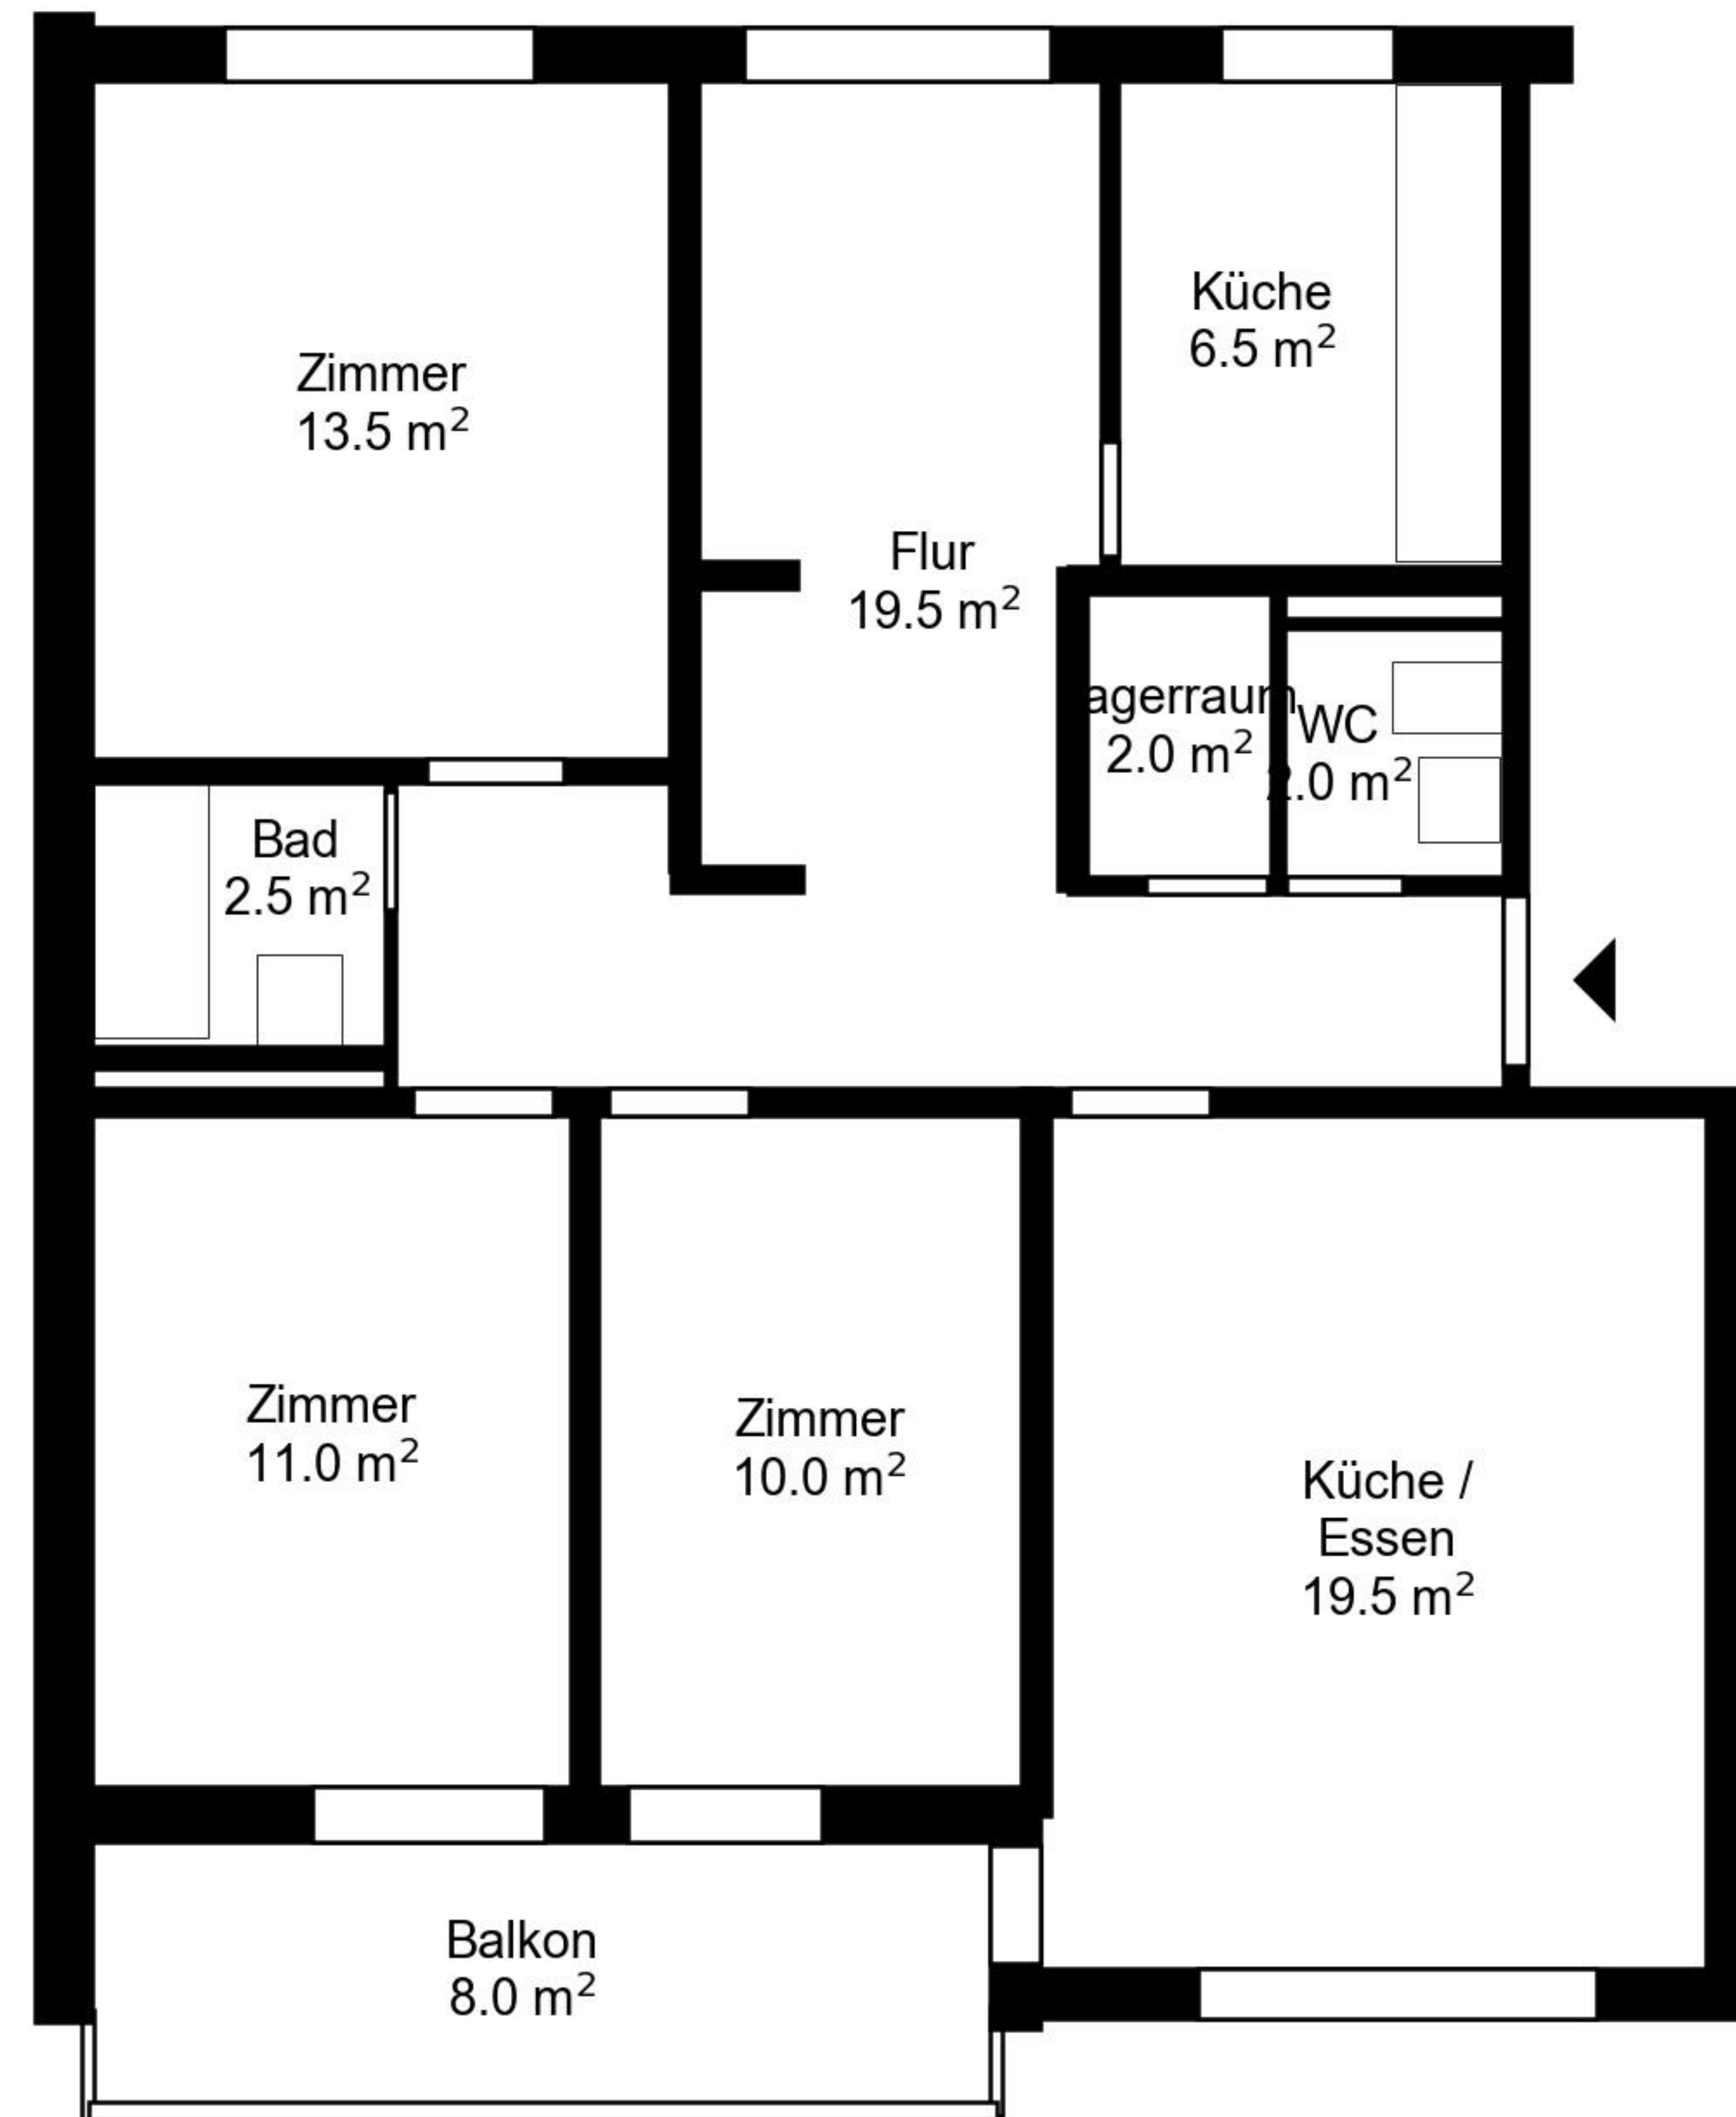

Grundriss

Adresse Schaufelweg 102-104, Schliern b. Köniz Wohnfläche 87 m²
Zimmer 4.5 Geschoss 3. Obergeschoss

Angaben ohne Gewähr. Änderungen bleiben vorbehalten.