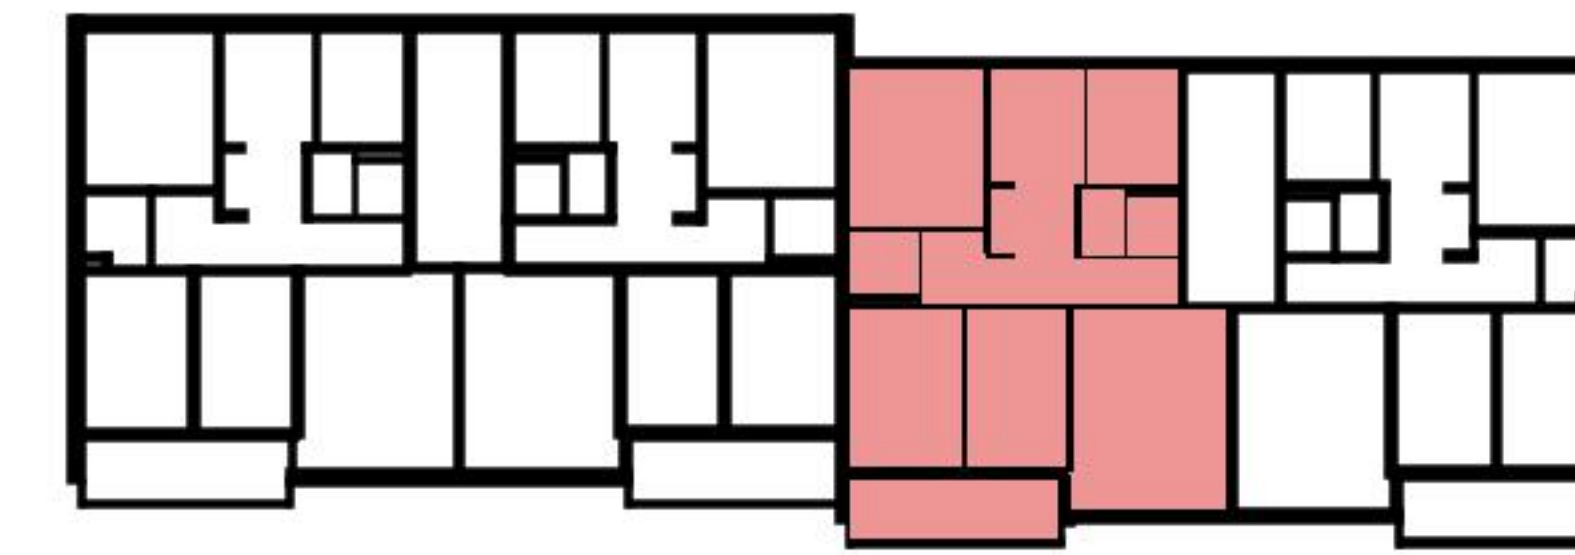

Grundriss

Adresse Schaufelweg 102-104, Schliern b. Köniz Wohnfläche 87 m²
Zimmer 4.5 Geschoss 3. Obergeschoss

Angaben ohne Gewähr. Änderungen bleiben vorbehalten.