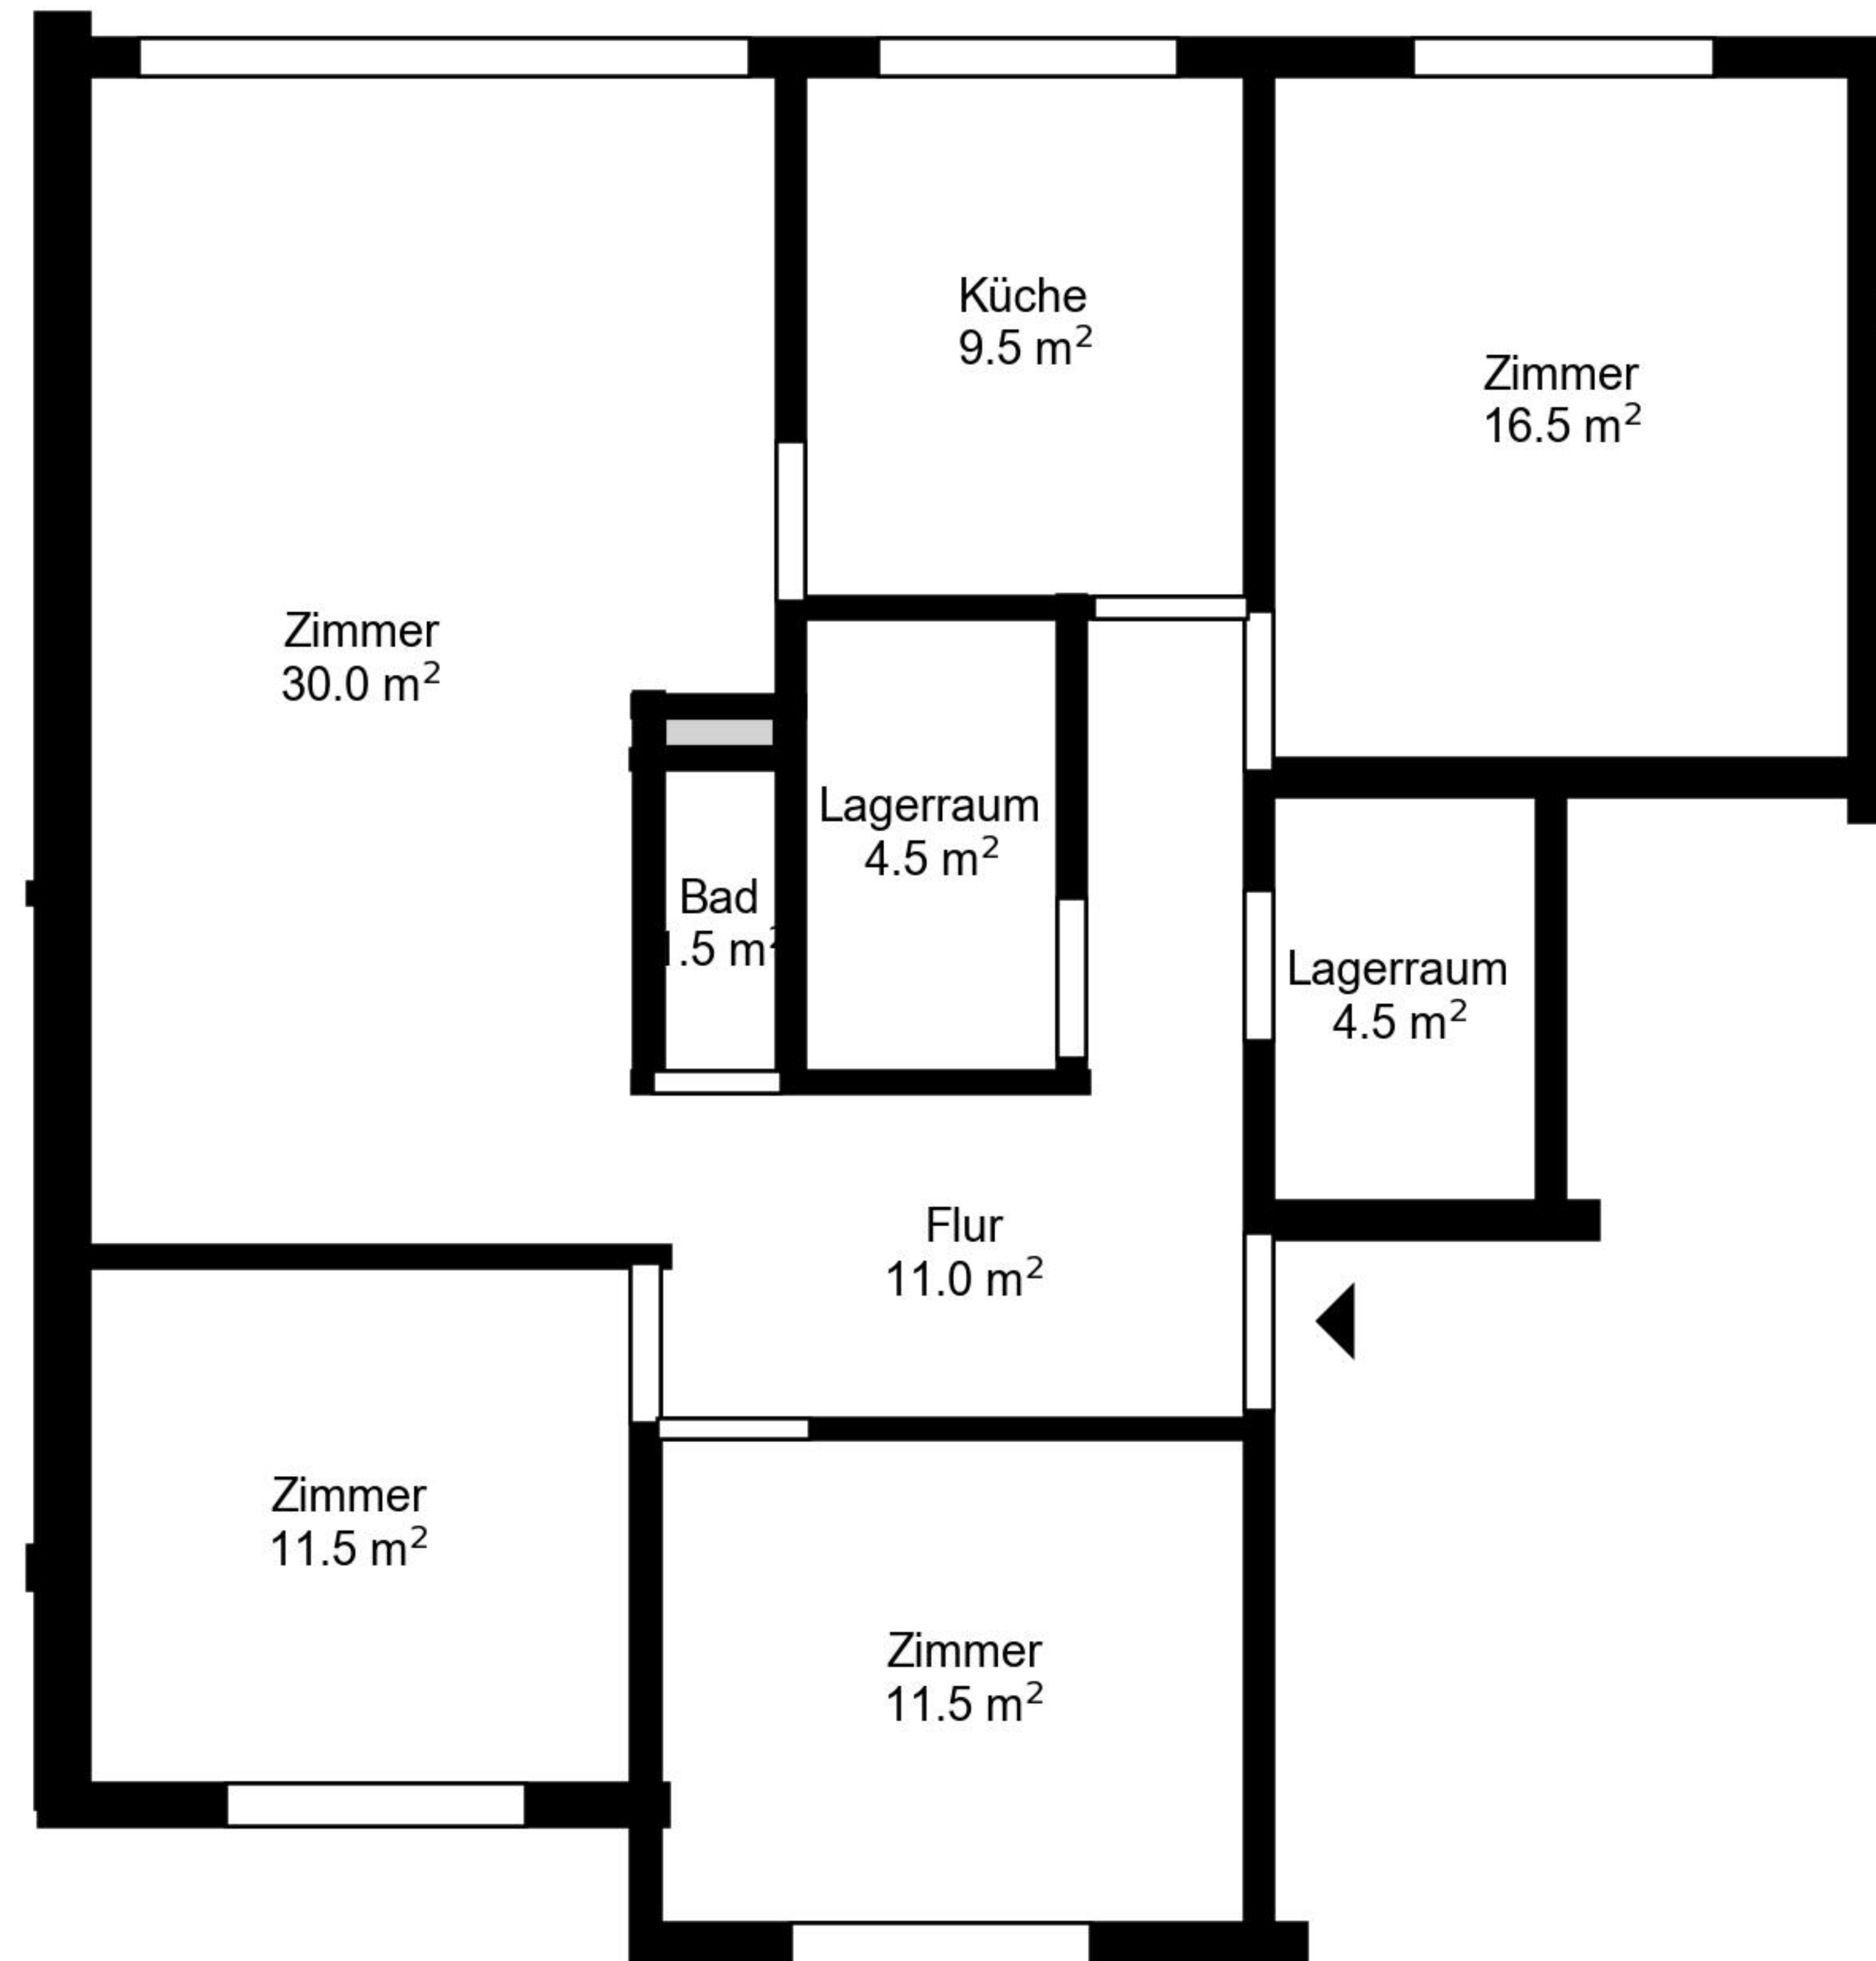

Grundriss

Adresse Dorfstrasse 67, 69, Andwil
Zimmer 4

Wohnfläche 101 m²
Geschoss Erdgeschoss

Angaben ohne Gewähr. Änderungen
bleiben vorbehalten.