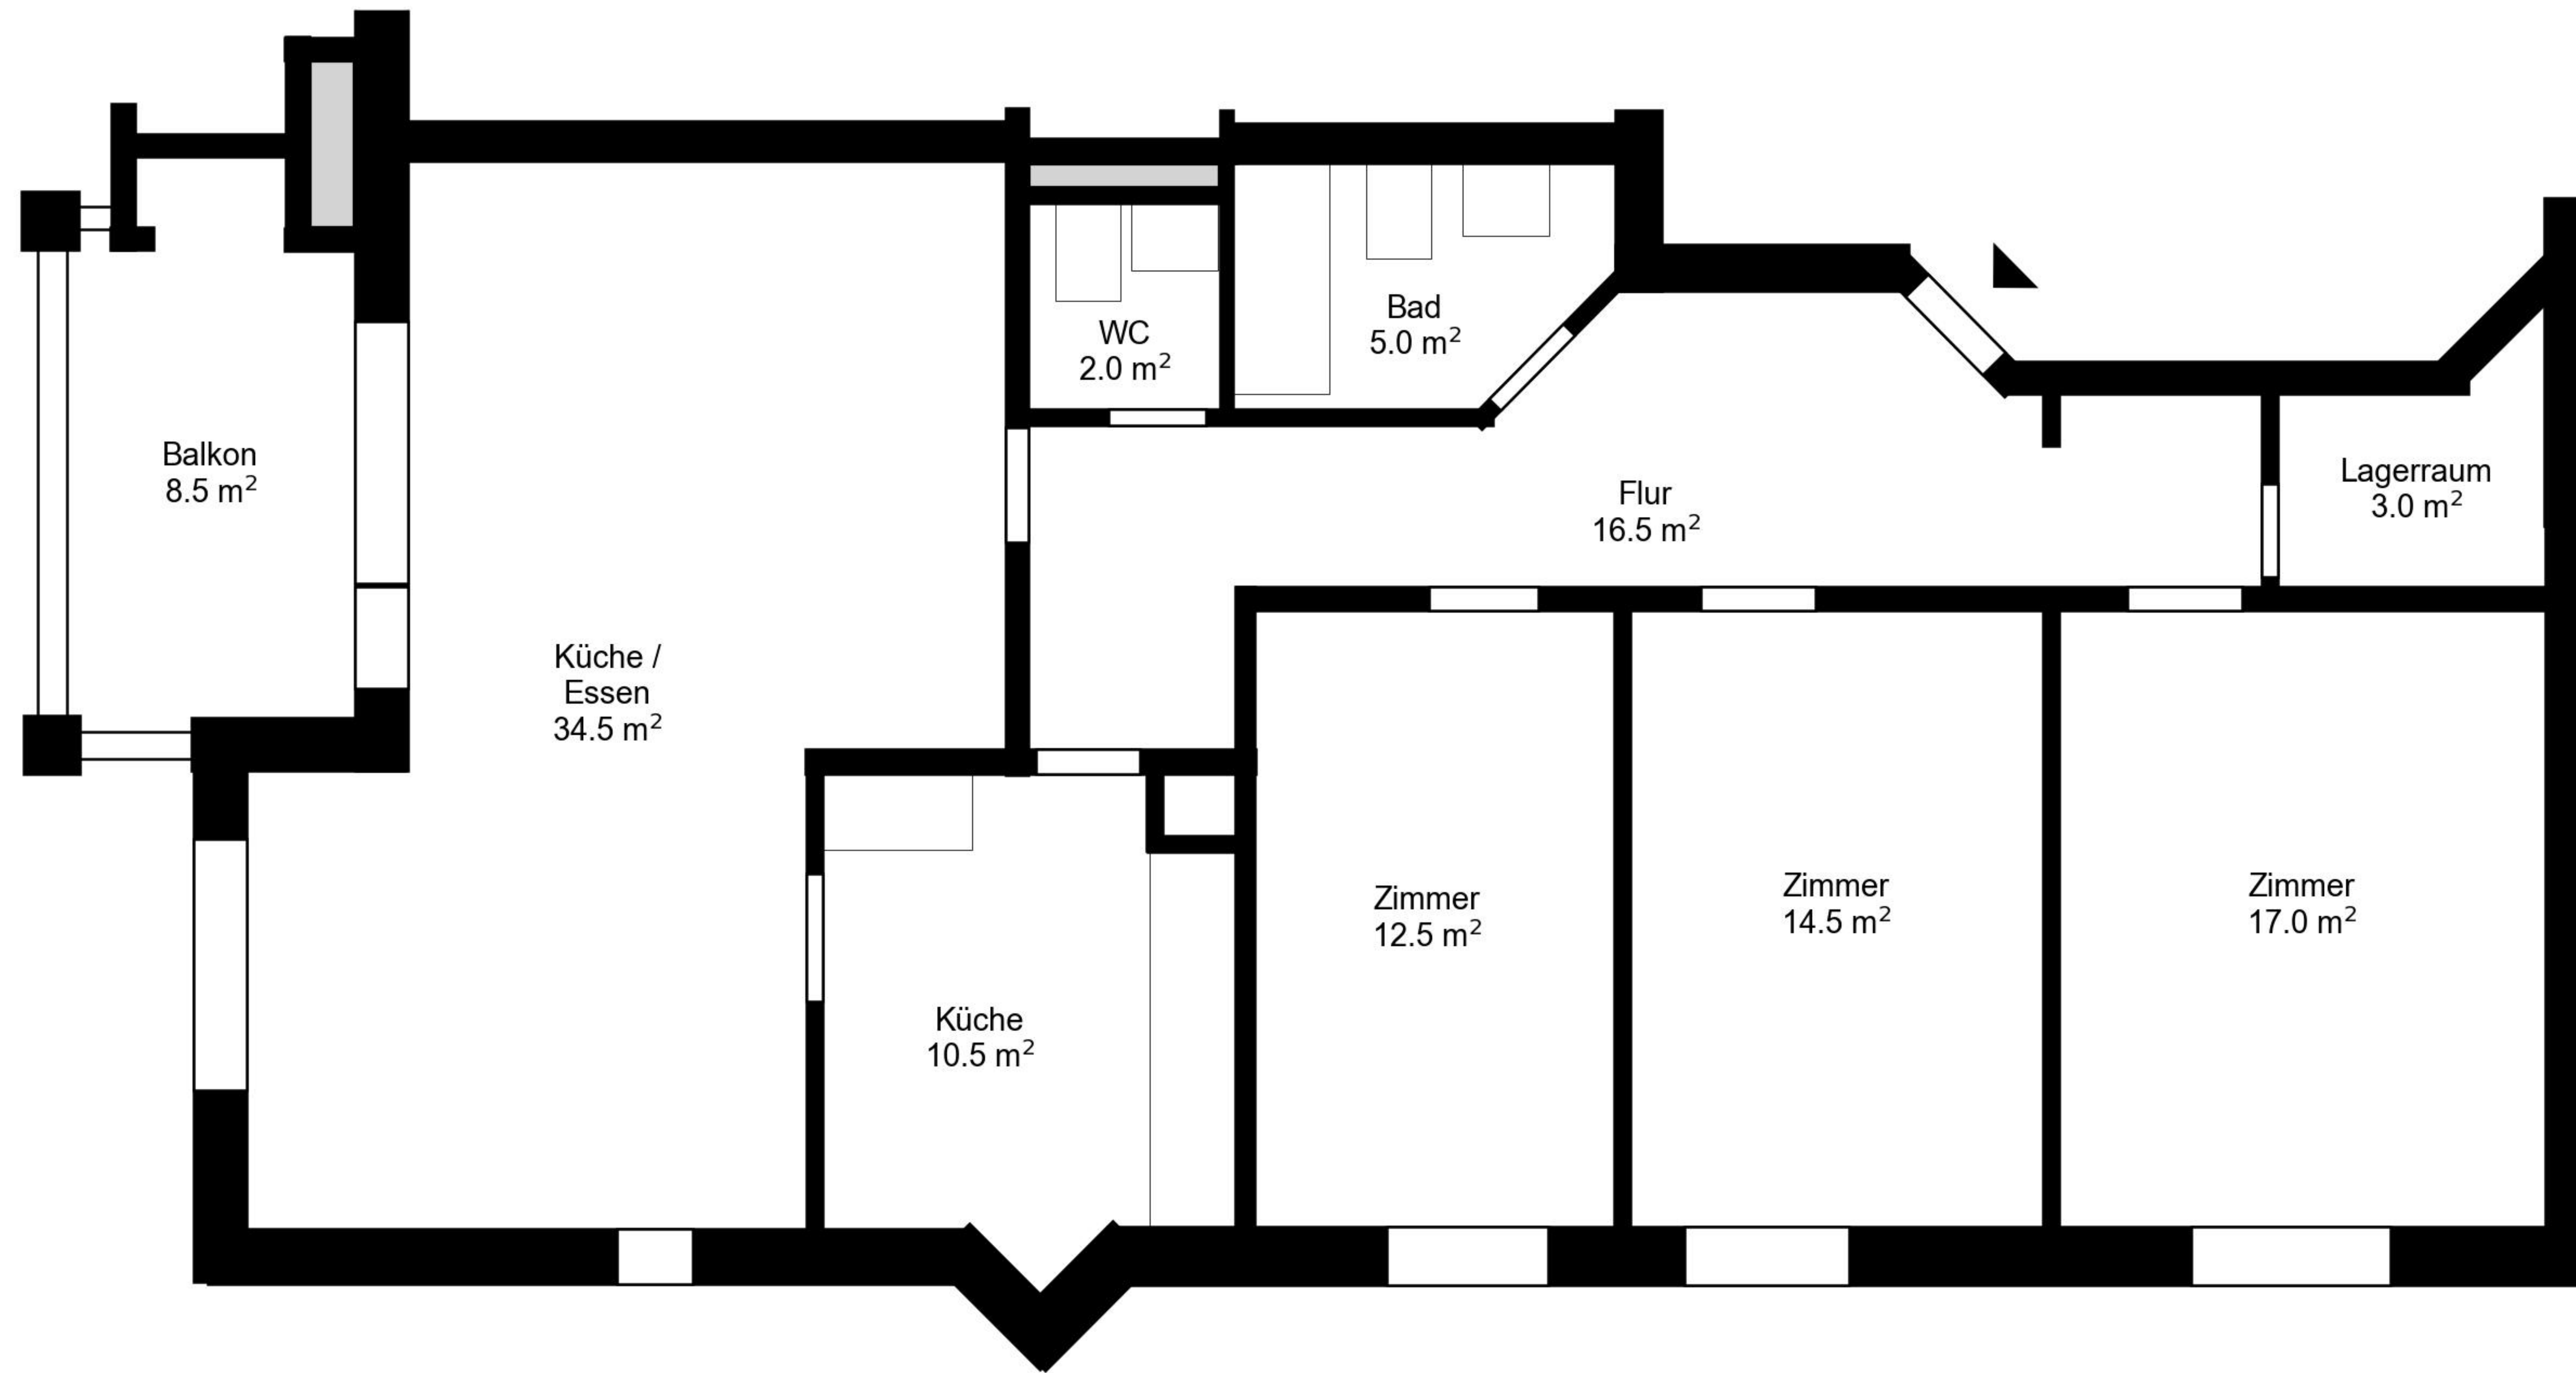

Grundriss

Adresse Melchior Berri-Strasse 14 07,09, München
Zimmer 4.5
Wohnfläche 116 m²
Geschoss 3. Obergeschoss

Angaben ohne Gewähr. Änderungen bleiben vorbehalten.