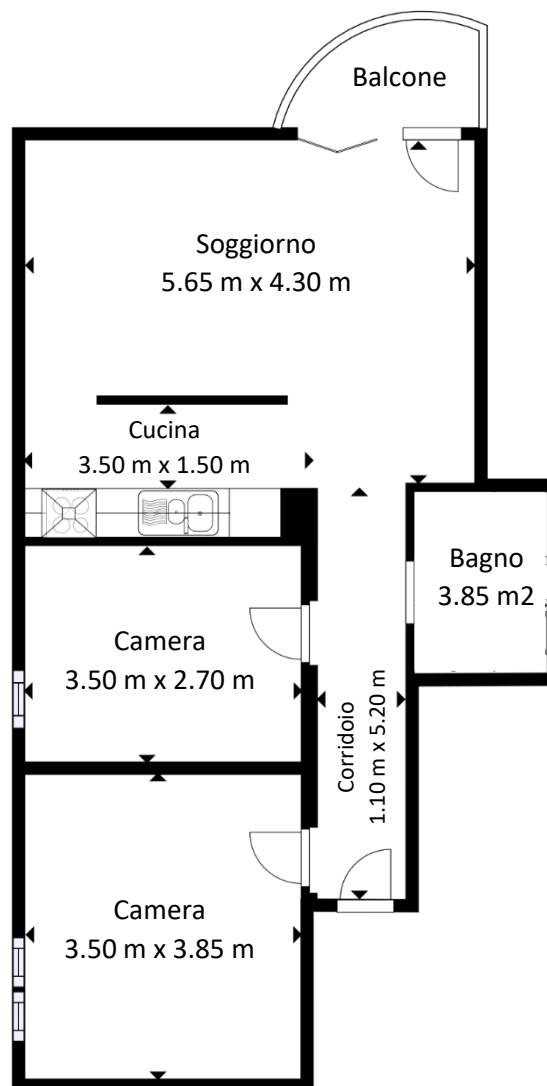

Indirizzo
Camere

Via Soldini 14g, Chiasso
3

Superficie abitativa
Piano

60 m²
3

Le informazioni sono fornite senza garanzia
e sono soggette a modifiche

livi.it