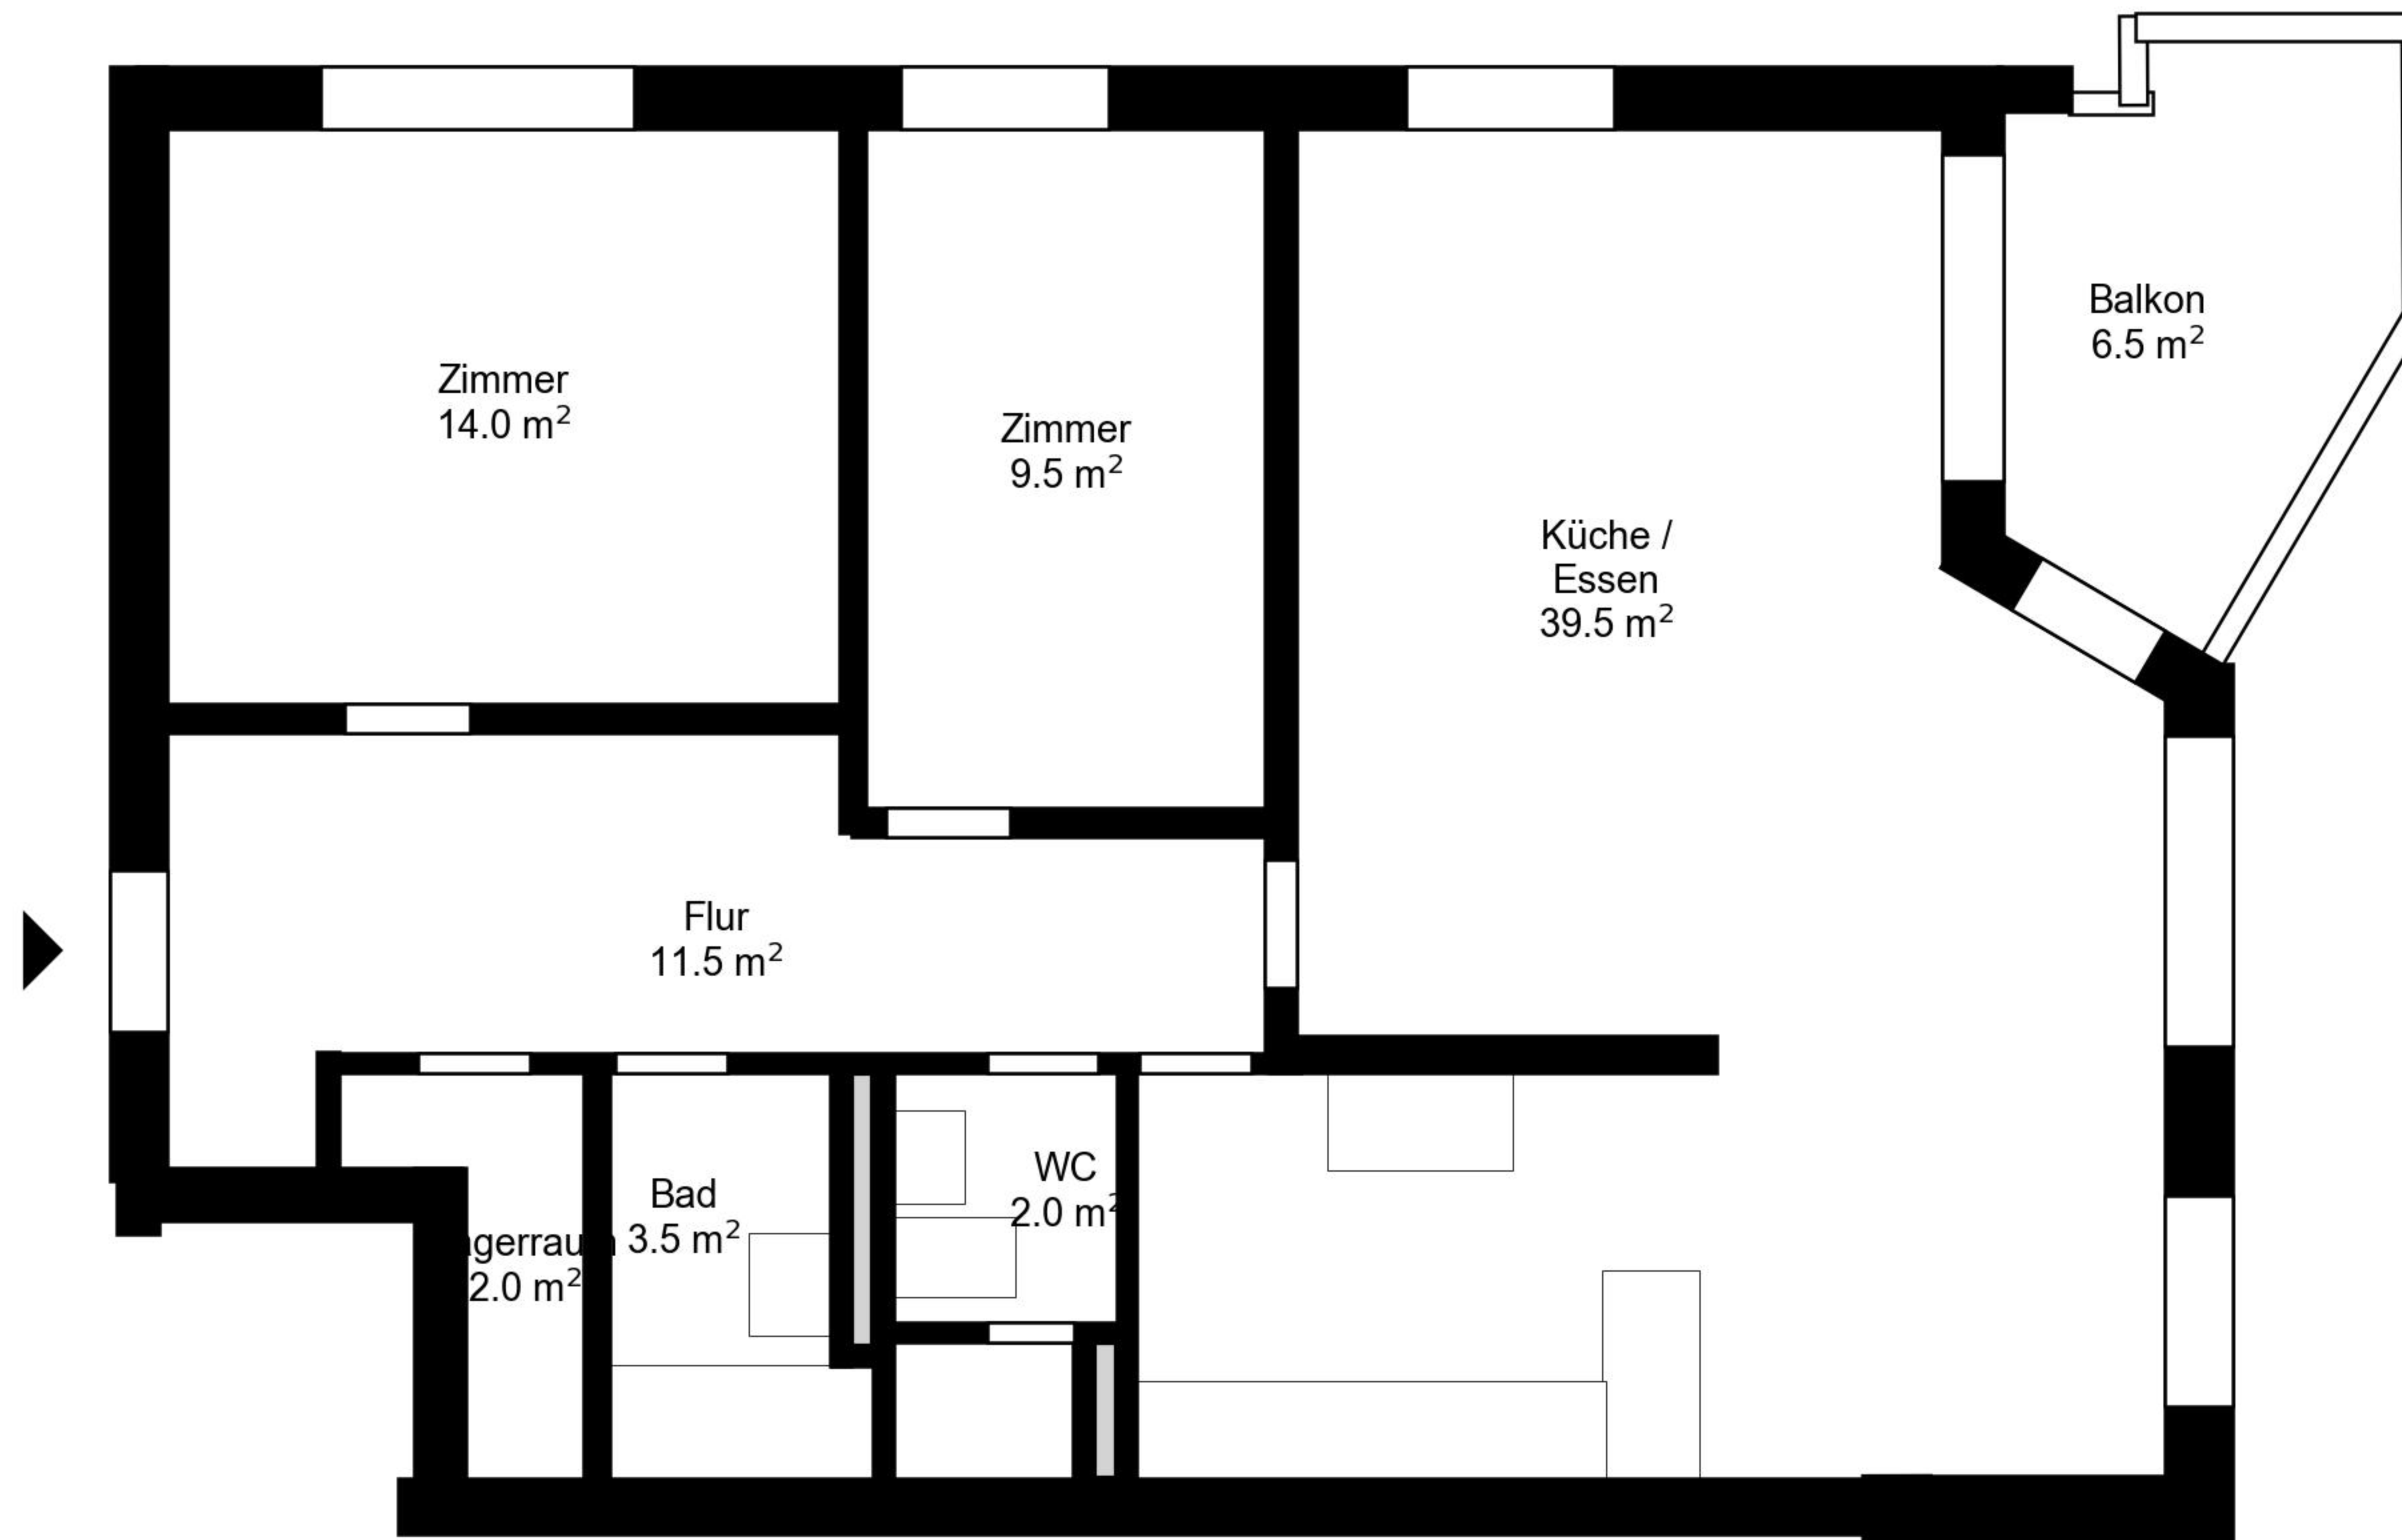

# Grundriss

Adresse Zilweg 11, St. Gallen  
Zimmer 3.5

Wohnfläche 83 m<sup>2</sup>  
Geschoss Erdgeschoss

Angaben ohne Gewähr. Änderungen  
bleiben vorbehalten.

**livi**