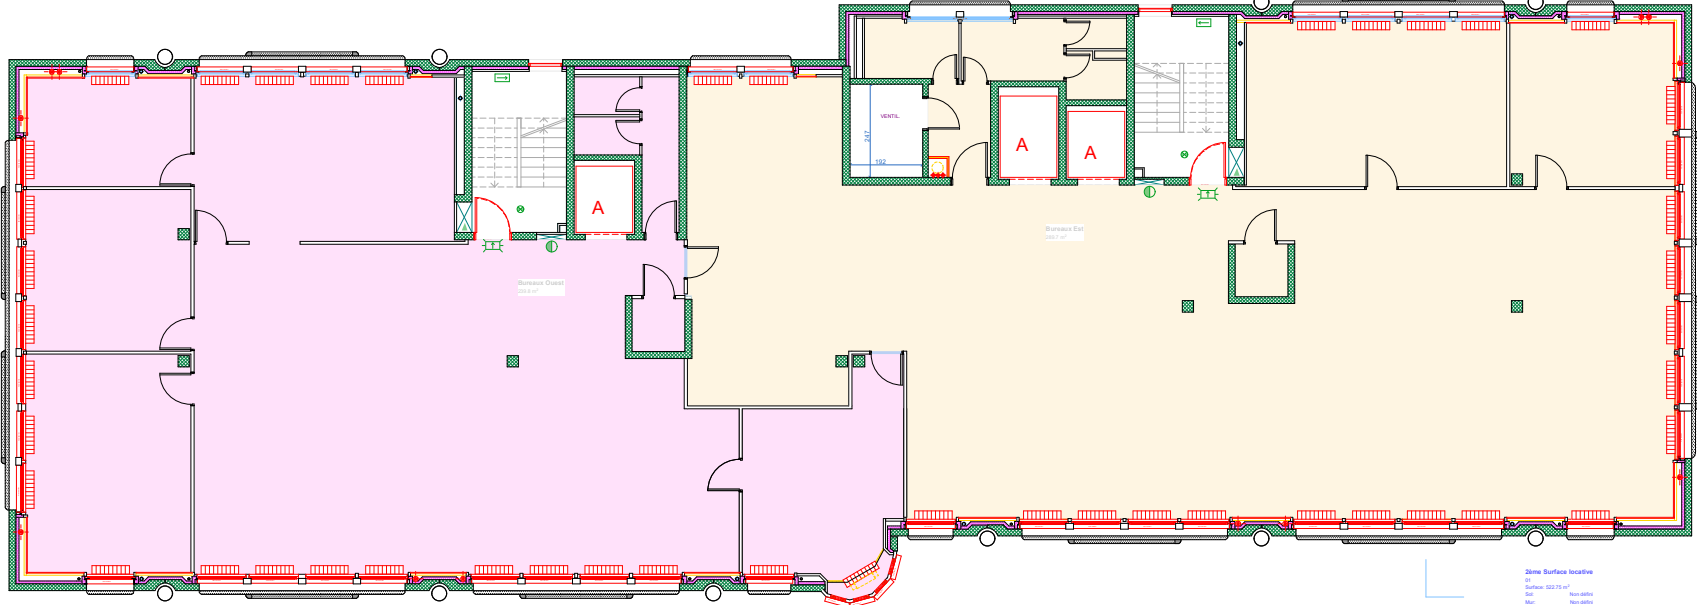

1 2 3 4 5 6 7 8 9 10 11 12 13 14 15 16 17 18 19 20 21 22 23 24 25 26 27 28 29 30 31

34
33
32
31
30
29
28
27
26
25
24

A