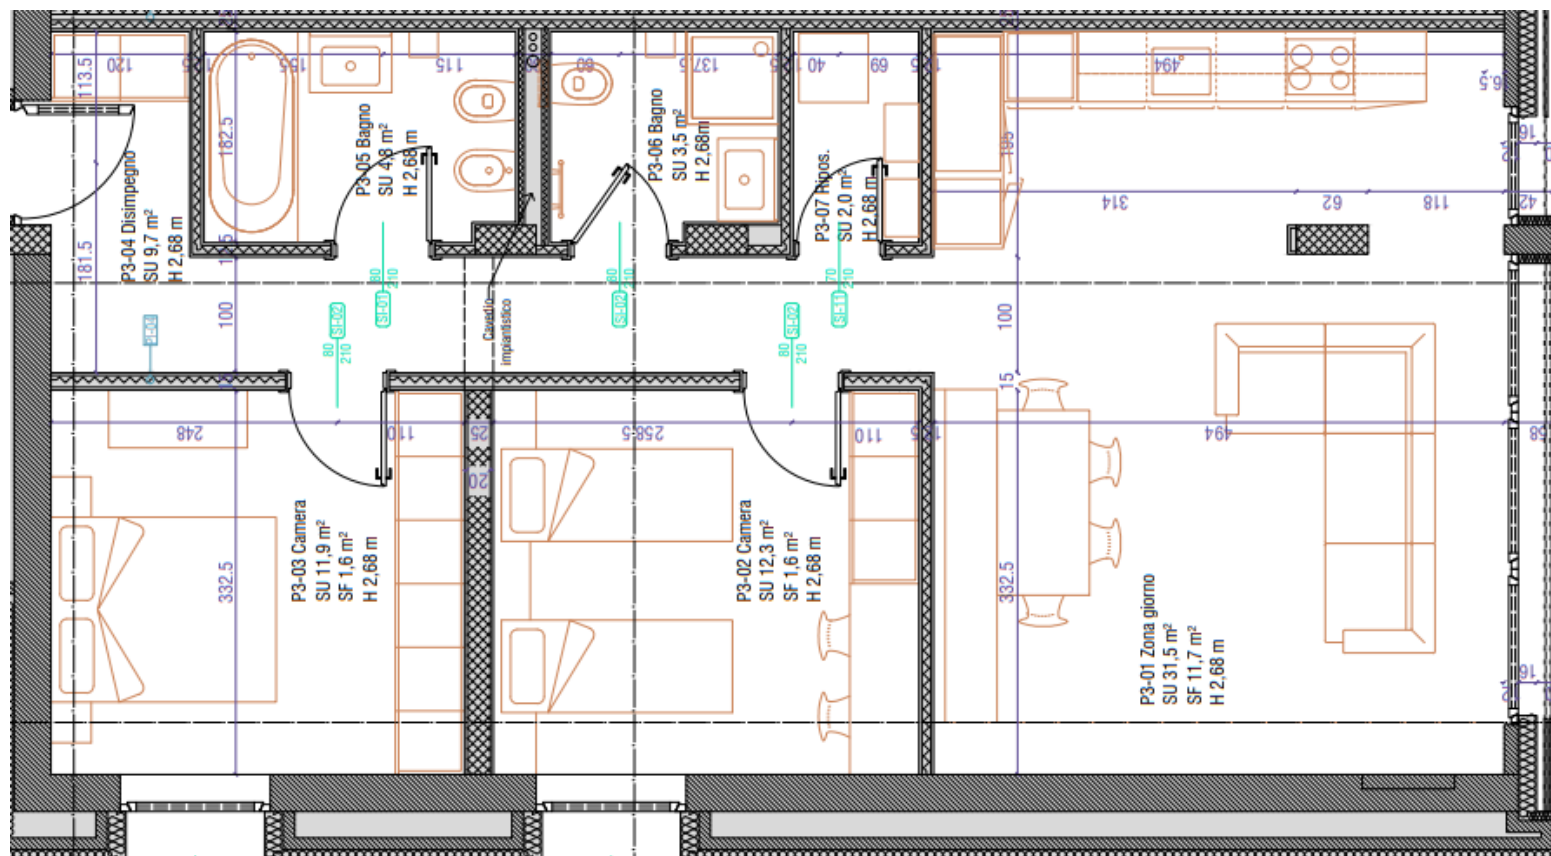

Indirizzo
Camere

Via Cantonale 29, Melide
3.5

Superficie abitativa
Piano

95 m²
3

Tutte le informazioni son fornite senza garanzia
e sono soggette a modifiche

livit