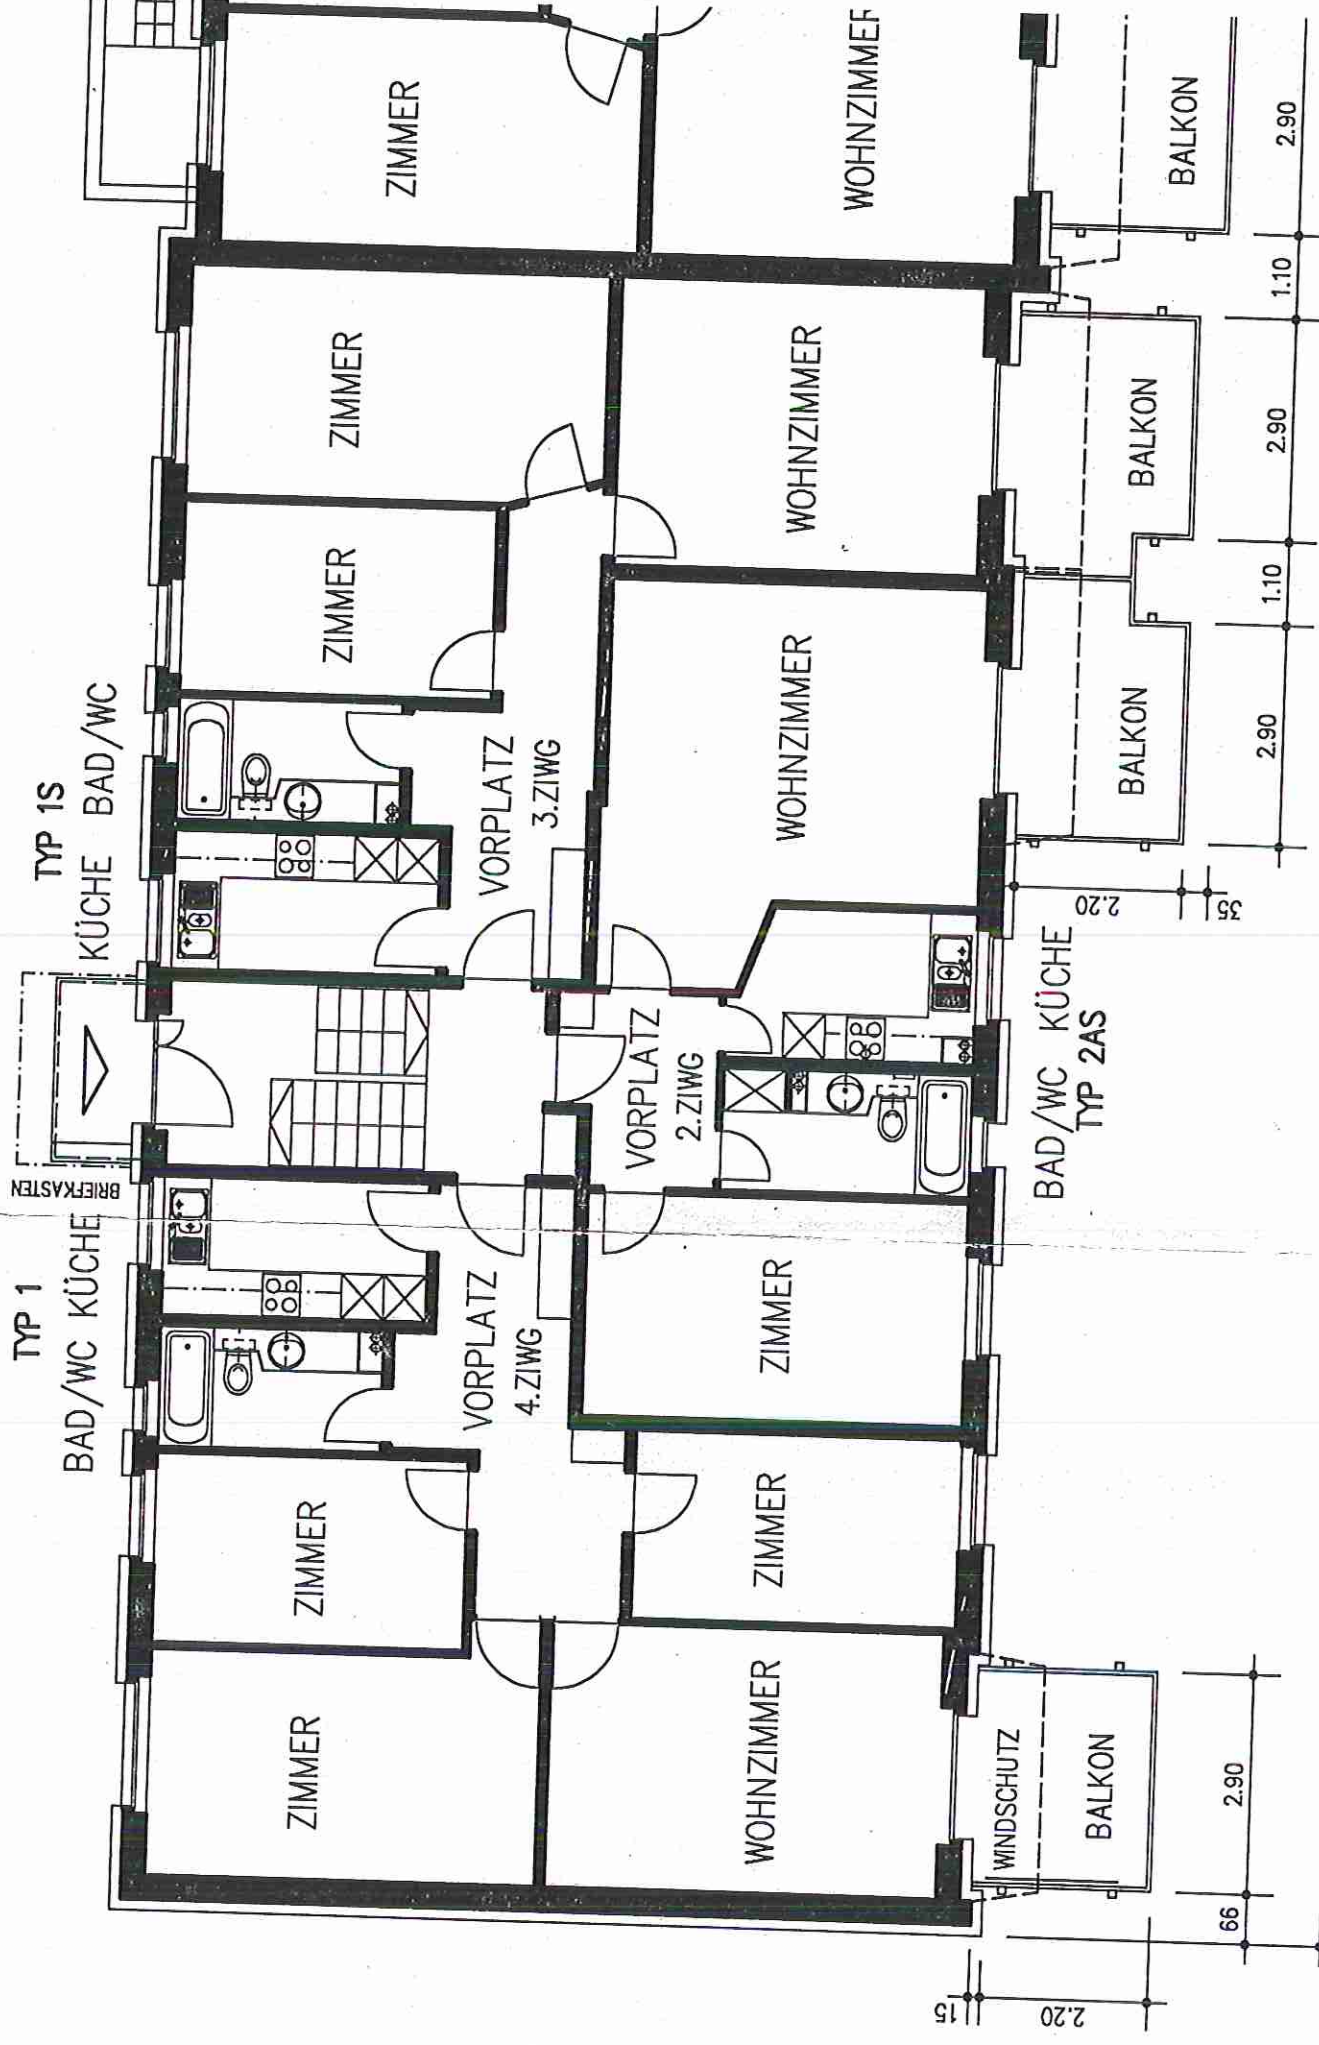

# HAUS NR.222

ERDGESCHOSS

43.64 DAVON 2/5 = 17.45 m  
 BALKONBREITE 6 x 2.90 = 17.40 m