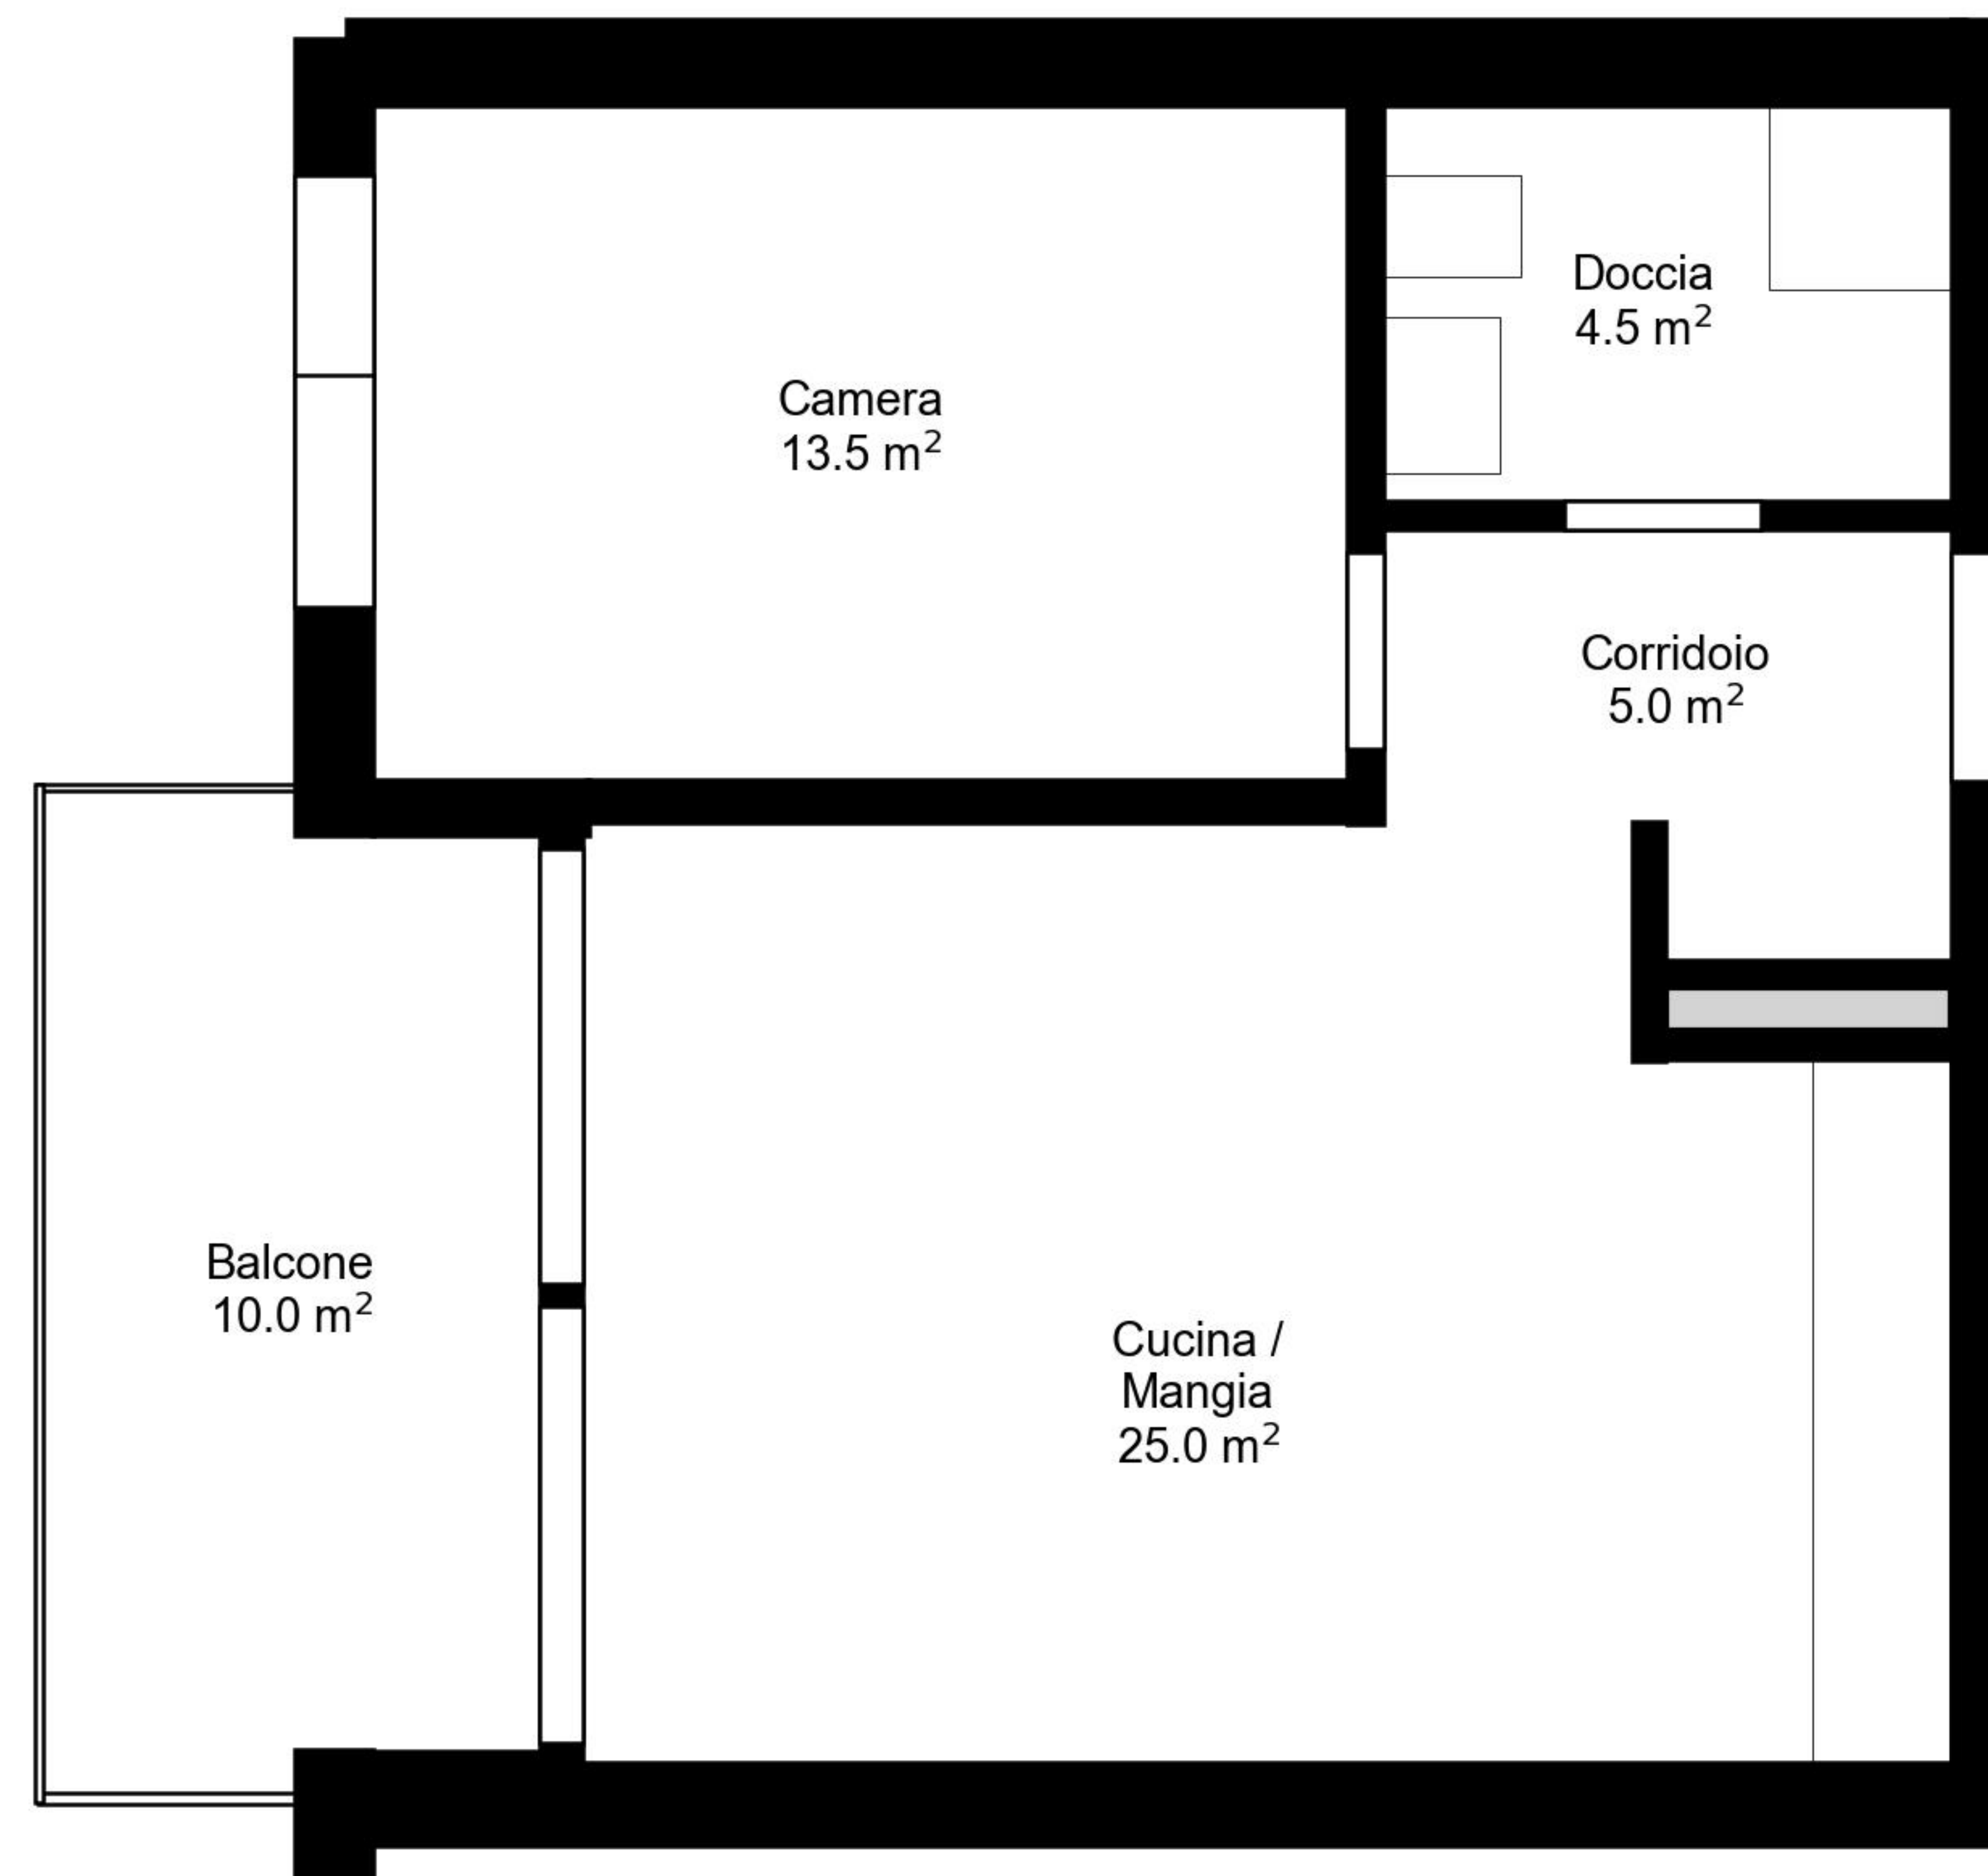

Planimetria

Indirizzo Via Lugano 17A, Bellinzona
Camere 2.5

Superficie abitativa 48 m²
Piano Piano terra

Tutte le informazioni sono fornite senza garanzia e sono soggette a modifiche.

livot