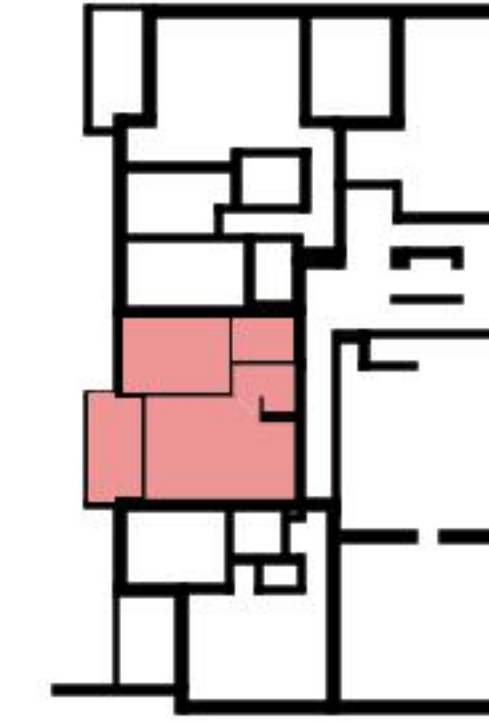

Planimetria

Indirizzo Via Lugano 17A, Bellinzona
Camere 2.5

Superficie abitativa 48 m²
Piano Piano terra

Tutte le informazioni sono fornite senza garanzia e sono soggette a modifiche.

livot