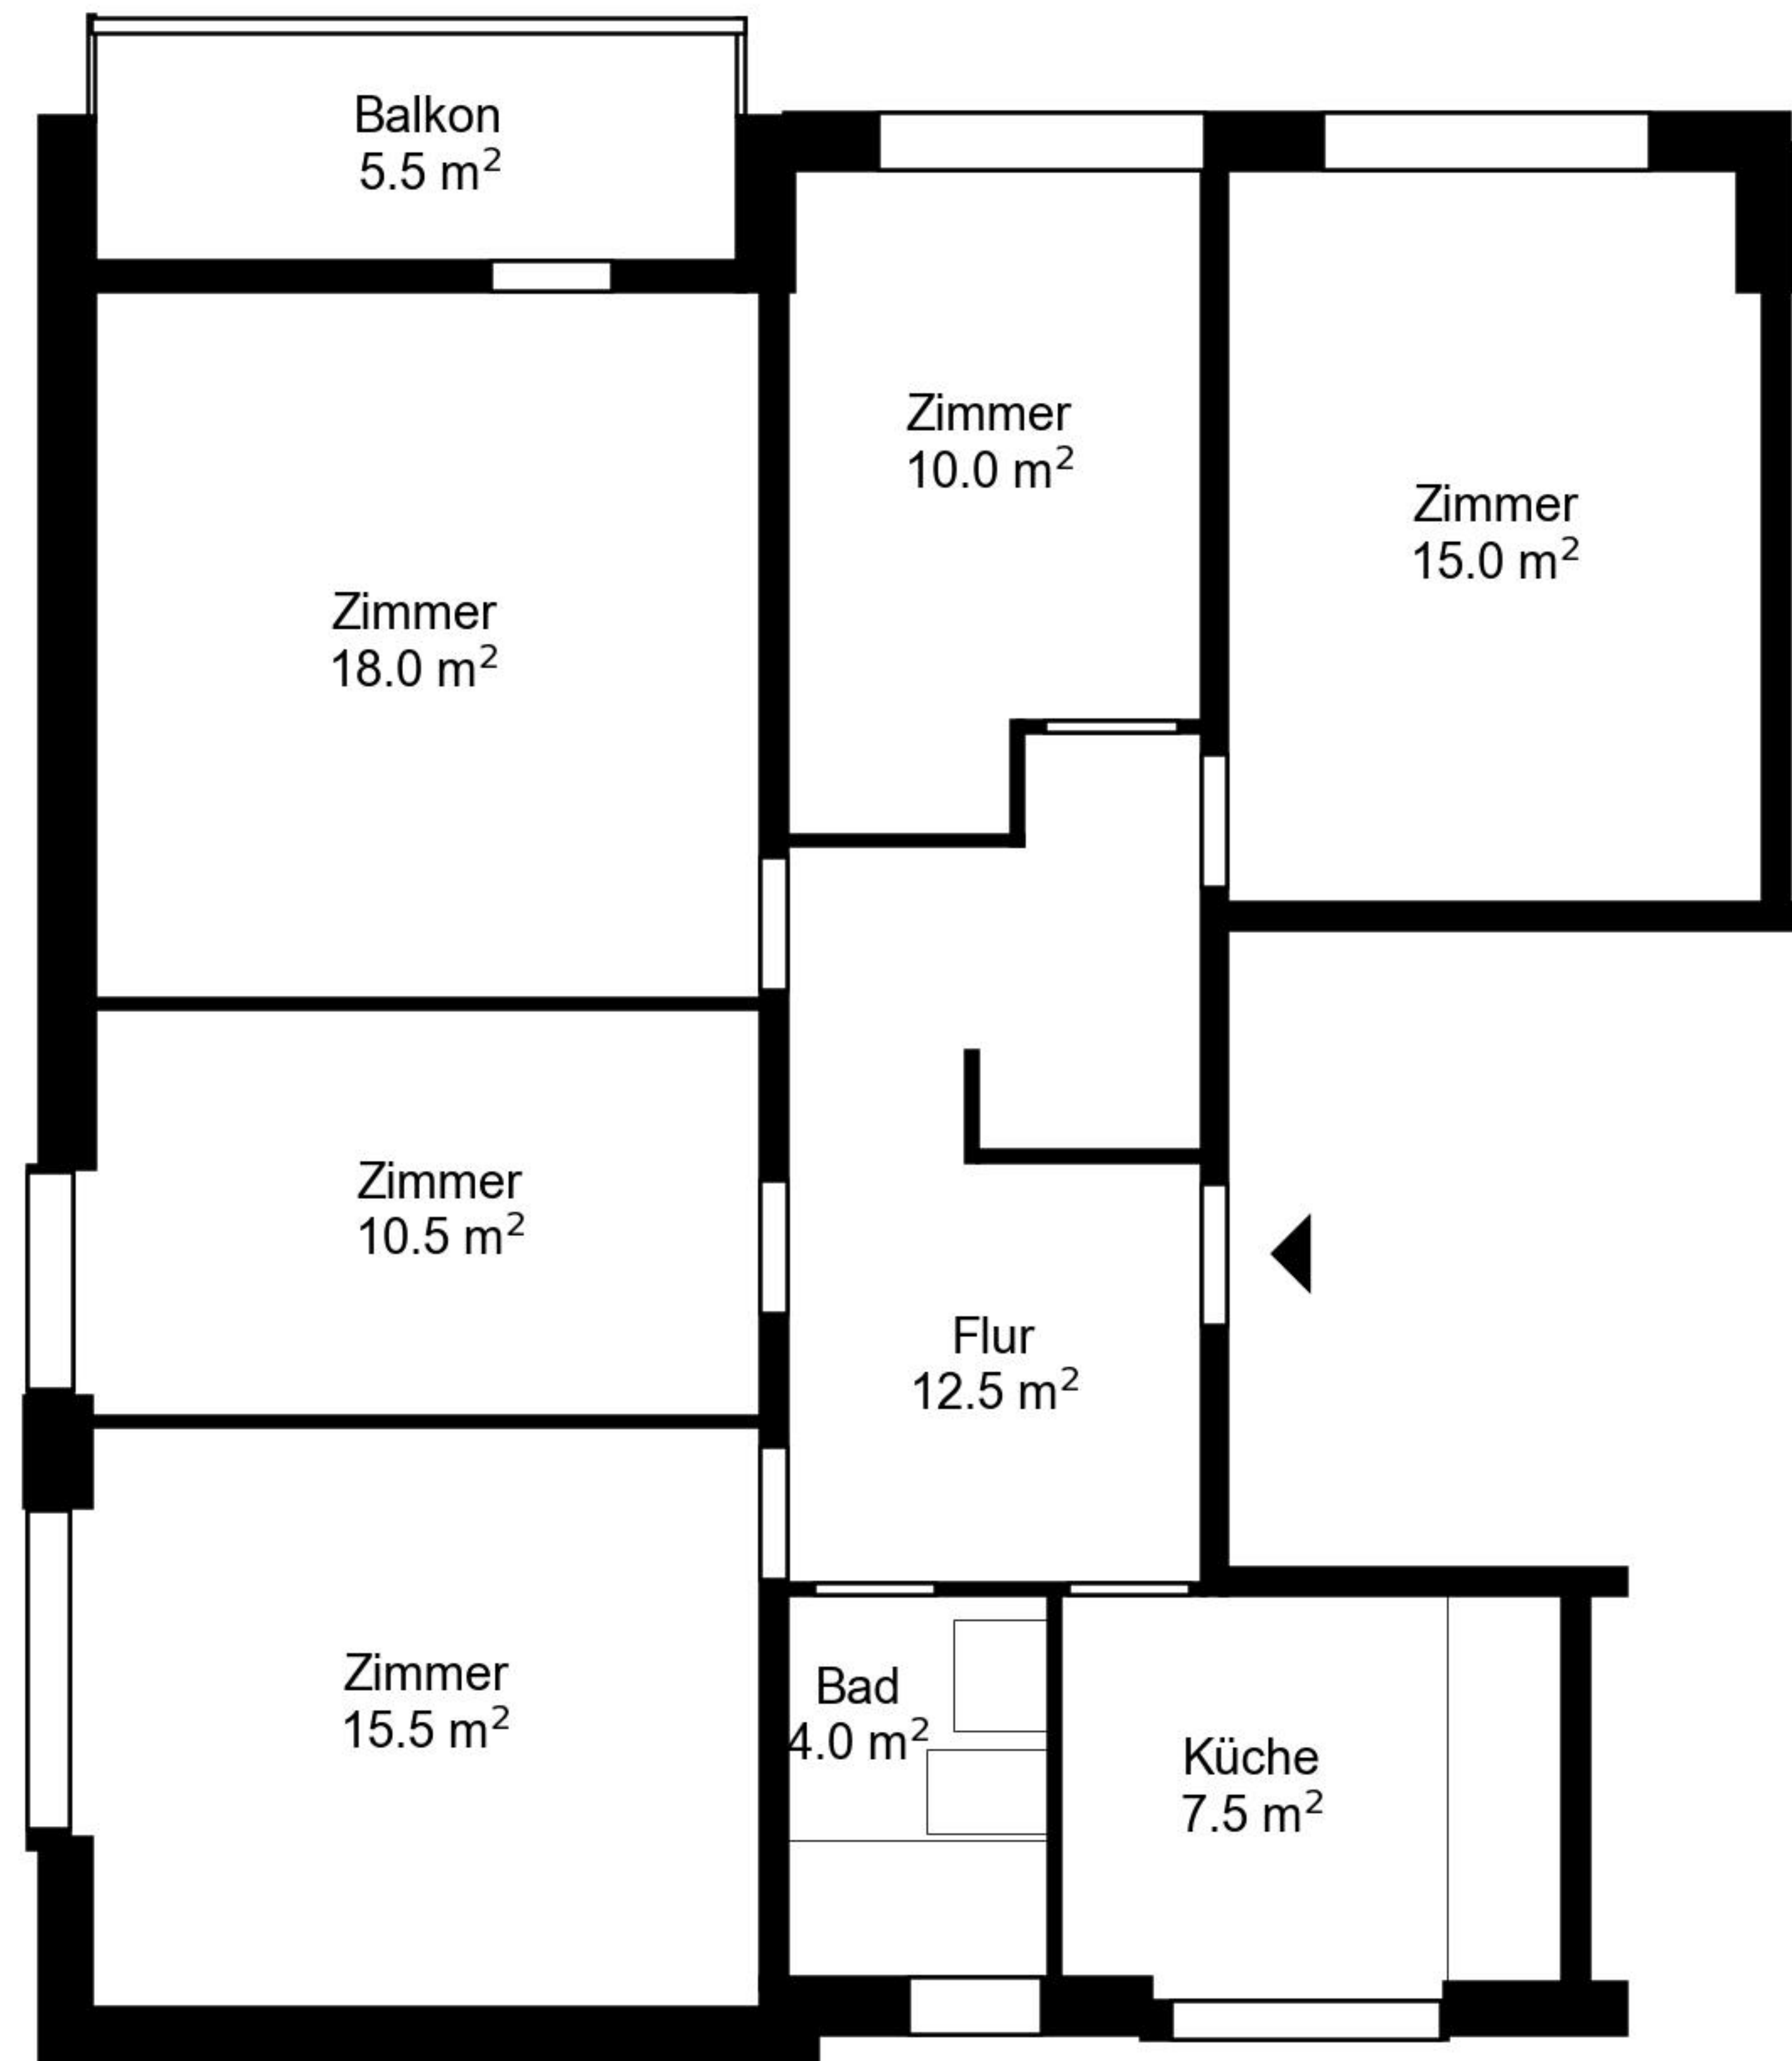

Grundriss

Adresse Brotkorbstrasse 30a, Stein AG
Zimmer 5

Wohnfläche 93 m²
Geschoss 3. Obergeschoss

Angaben ohne Gewähr. Änderungen
bleiben vorbehalten.

livi