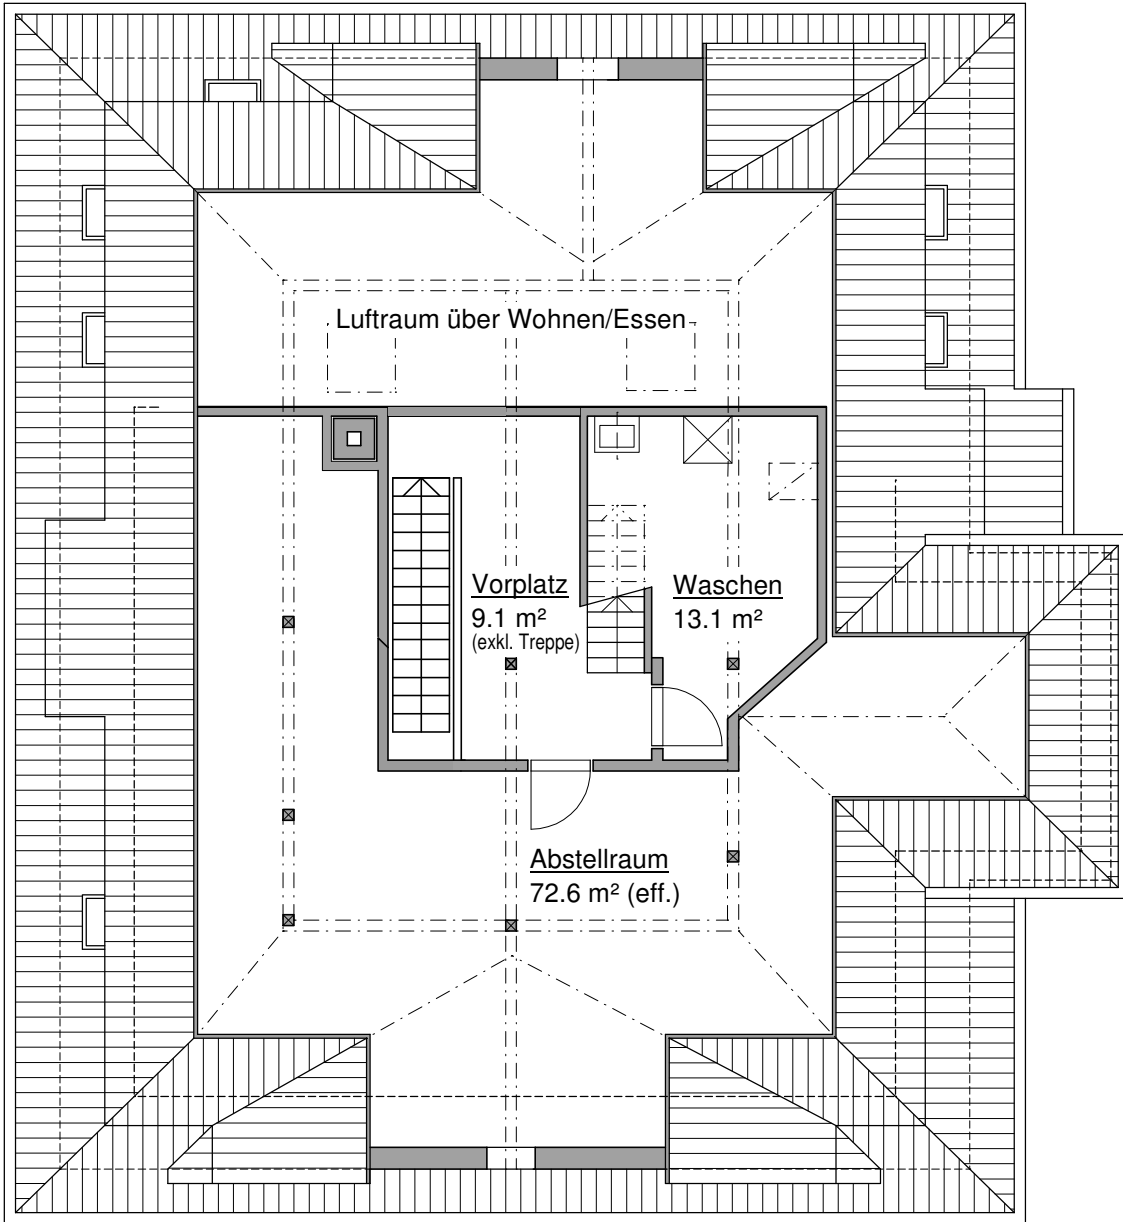

Sonneggstrasse 45, 8006 Zürich
Grundriss 1. DG

Sonneggstrasse 45, 8006
Zürich Grundriss 2. DG