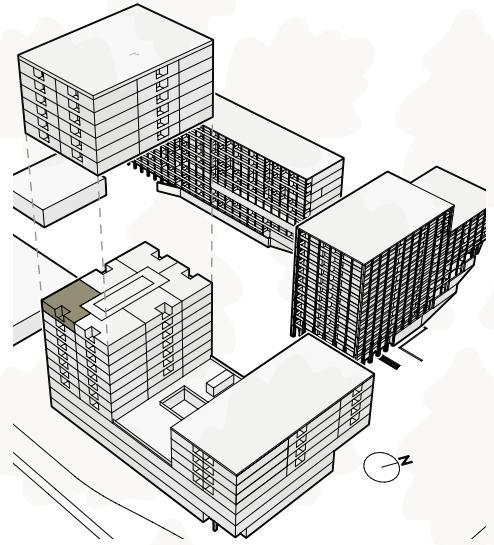

EICHHOFWEST

LUZERN-KRIENS

Haus Weitblick

Langsägstrasse 21 | 6010 Kriens

Wohnungs-Nummer **07.1004**
Zimmer **1.5**
Geschoss **10. Obergeschoss**
Wohnfläche **86.6 m²**
Aussenfläche **6.1 m²**

BVK

eichhofwest.ch