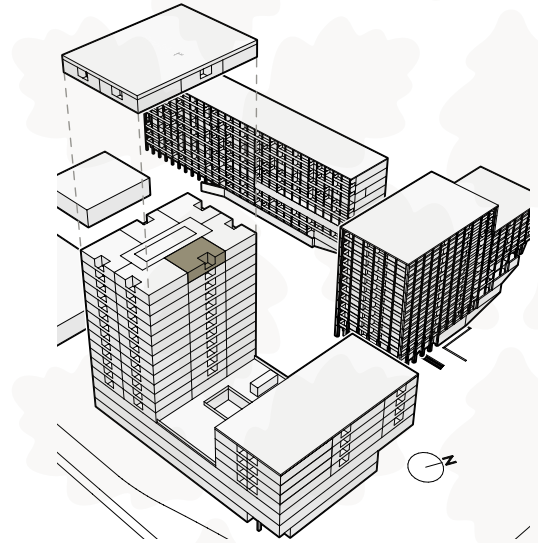

EICHHOFWEST

LUZERN-KRIENS

Haus Weitblick

Langsägstrasse 21 | 6010 Kriens

Wohnungs-Nummer **07.1502**
Zimmer **2.5**
Geschoss **15. Obergeschoss**
Wohnfläche **67.2 m²**
Aussenfläche **5.8 m²**

BVK

eichhofwest.ch
BVK | 058 470 47 47 | vermietung@bvk.ch