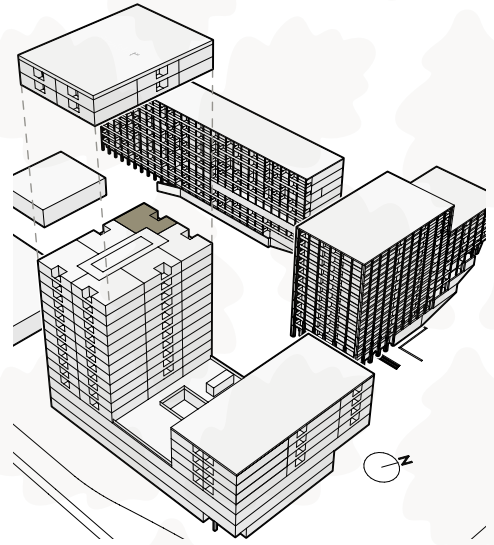

EICHHOFWEST

LUZERN-KRIENS

Haus Weitblick

Langsägstrasse 21 | 6010 Kriens

Wohnungs-Nummer **07.1406**
Zimmer **2.5**
Geschoss **14. Obergeschoss**
Wohnfläche **73.5 m²**
Aussenfläche **6.1 m²**

BVK

eichhofwest.ch
BVK | 058 470 47 47 | vermietung@bvk.ch

0 1 3 5 m

Alle Angaben und Pläne sind unverbindlich. Änderungen sind bis zur Bauvollendung möglich.
Abweichungen gegenüber den publizierten Angaben bleiben ausdrücklich vorbehalten.