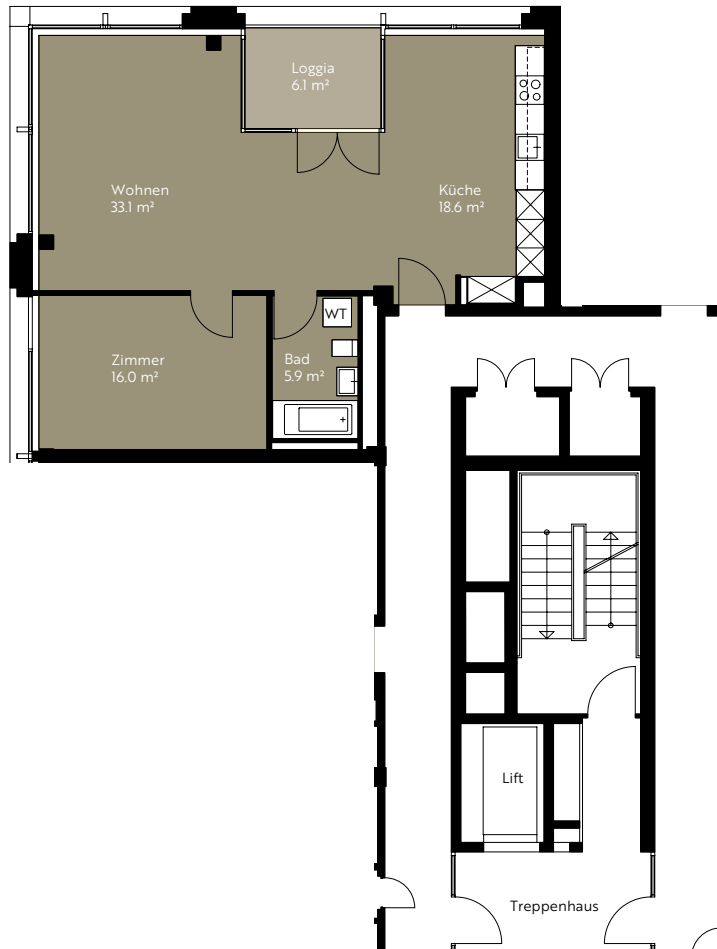

EICHHOFWEST

LUZERN-KRIENS

Haus Weitblick

Langsägstrasse 21 | 6010 Kriens

Wohnungs-Nummer **07.1406**
Zimmer **2.5**
Geschoss **14. Obergeschoss**
Wohnfläche **73.5 m²**
Aussenfläche **6.1 m²**

BVK

eichhofwest.ch
BVK | 058 470 47 47 | vermietung@bvk.ch

0 1 3 5 m

Alle Angaben und Pläne sind unverbindlich. Änderungen sind bis zur Bauvollendung möglich.
Abweichungen gegenüber den publizierten Angaben bleiben ausdrücklich vorbehalten.