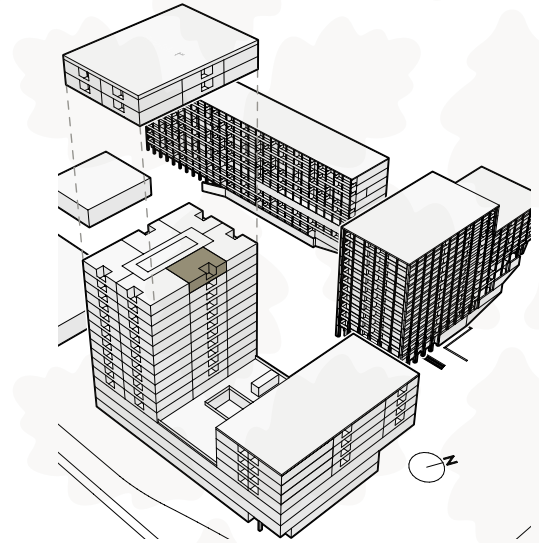

EICHHOFWEST

LUZERN-KRIENS

Haus Weitblick

Langsägstrasse 21 | 6010 Kriens

Wohnungs-Nummer **07.1402**
Zimmer **2.5**
Geschoss **14. Obergeschoss**
Wohnfläche **67.2 m²**
Aussenfläche **5.8 m²**

BVK

eichhofwest.ch
BVK | 058 470 47 47 | vermietung@bvk.ch