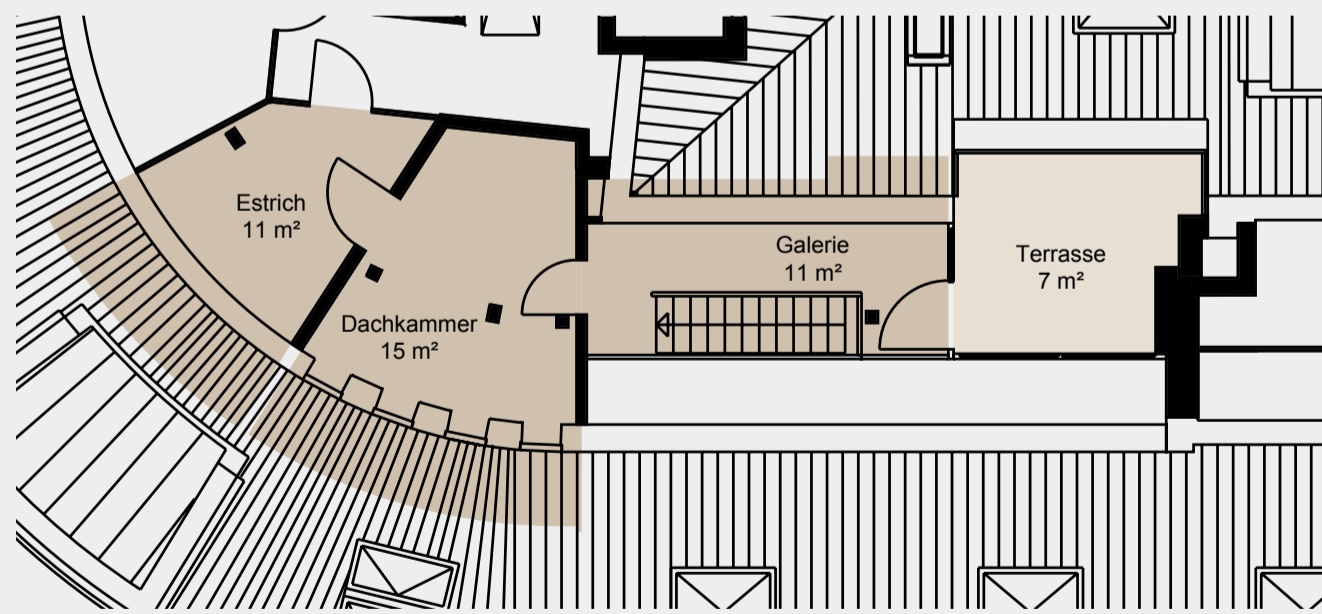

albert

WO KLUGE KÖPFE WOHNEN

Freiestrasse 14 | 8032 Zürich

Wohnung 6436.02.0401

Etage 4. Obergeschoss

Zimmer 3½-Zimmer Maisonette

Wohnfläche ca. 161 m²

Aussenfläche ca. 7 m²

Dachgeschoss

1:100 A3 0 4 N

Änderungen und Abweichungen gegenüber den publizierten Angaben bleiben ausdrücklich vorbehalten.
Für Ausführungs- oder Bestellzwecke sind die Masse vor Ort zu prüfen. Keine Haftung.