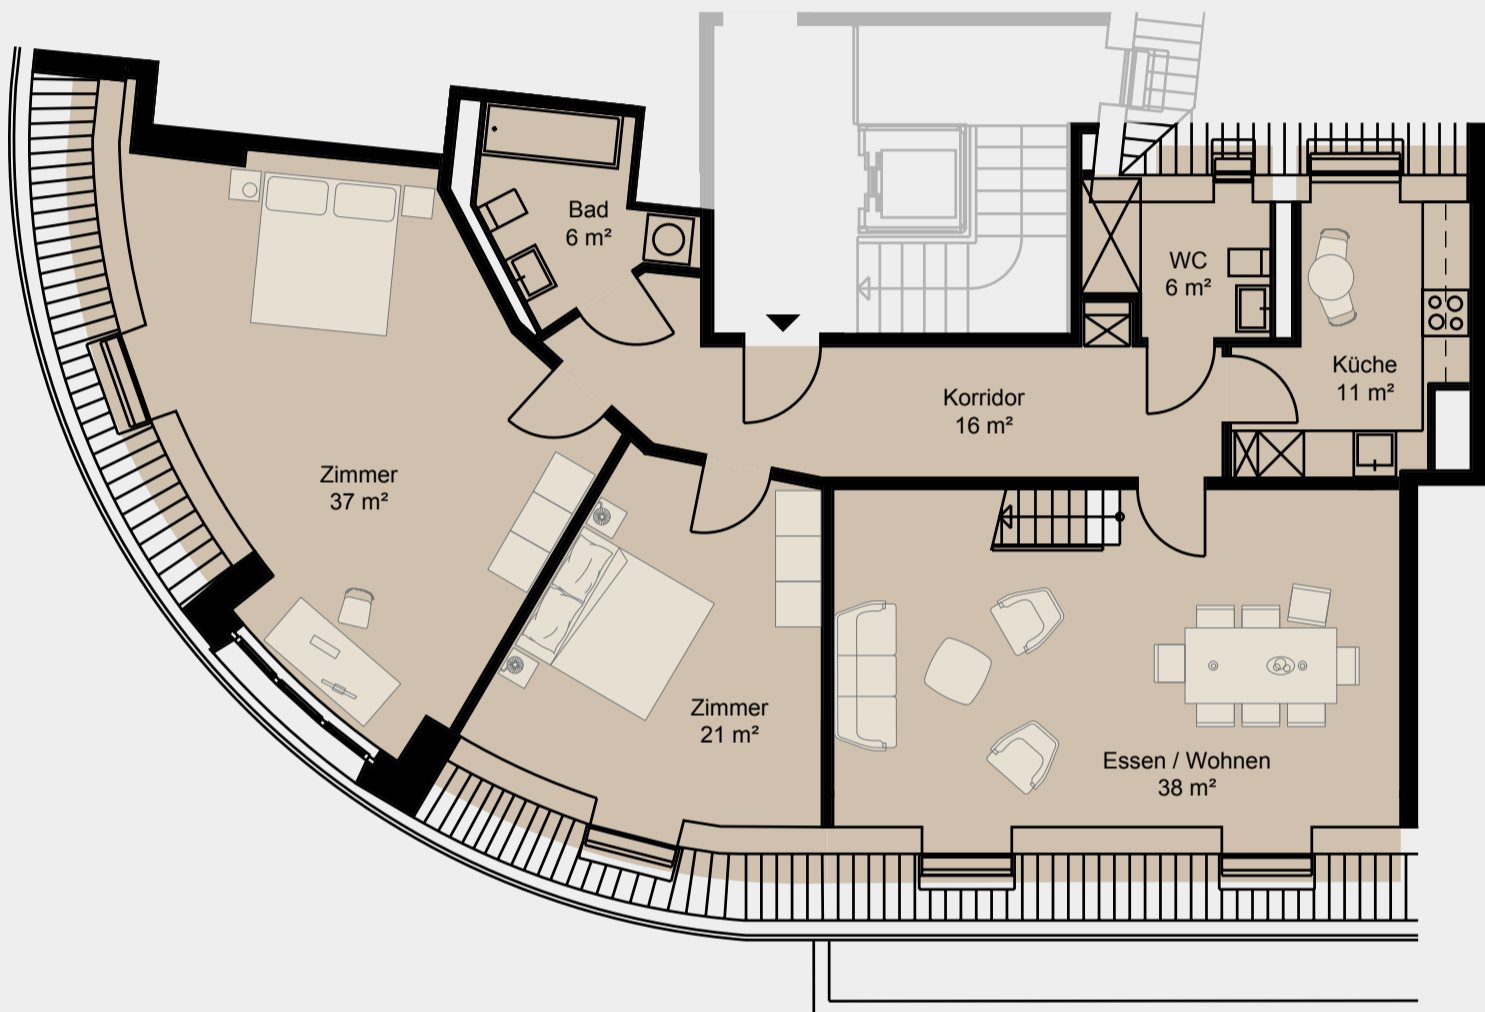

albert

WO KLUGE KÖPFE WOHNEN

Freiestrasse 14 | 8032 Zürich

Wohnung 6436.02.0401

Etage 4. Obergeschoss

Zimmer 3½-Zimmer Maisonette

Wohnfläche ca. 161 m²

Aussenfläche ca. 7 m²

Dachgeschoss

1:100 A3 0 4 N

Änderungen und Abweichungen gegenüber den publizierten Angaben bleiben ausdrücklich vorbehalten.
Für Ausführungs- oder Bestellzwecke sind die Masse vor Ort zu prüfen. Keine Haftung.