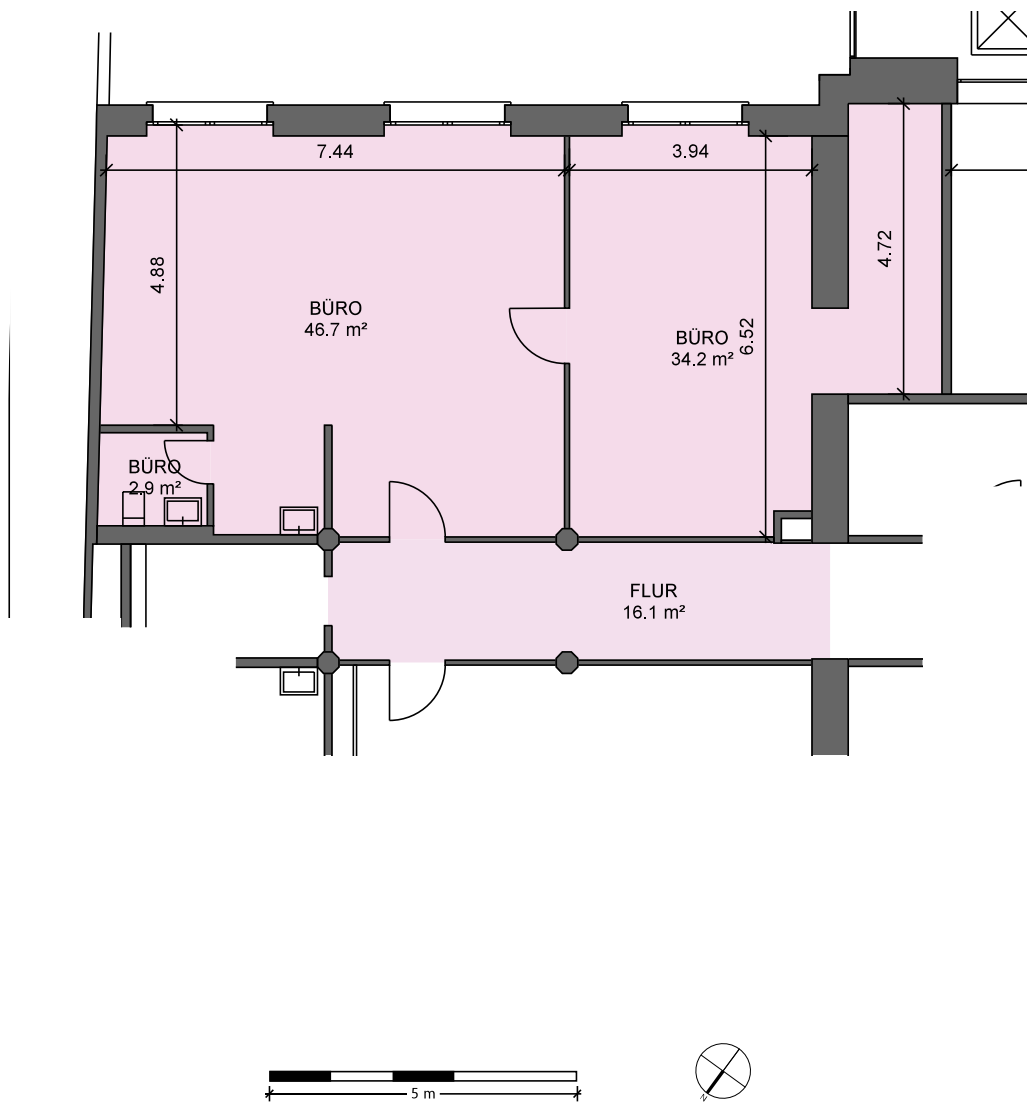

Igelweid 22, 5000 Aarau

**006110.01.0202**

**Bürraum**

**2. Obergeschoss**

Mietfläche: 91 m<sup>2</sup>

Dieses Grundrissblatt hat lediglich informativen Charakter. Bautechnische und ausführungsbefindete Änderungen und Anpassungen sowie Materialwechsel und Auflagen aus der Baubewilligung bleiben ausdrücklich vorbehalten.