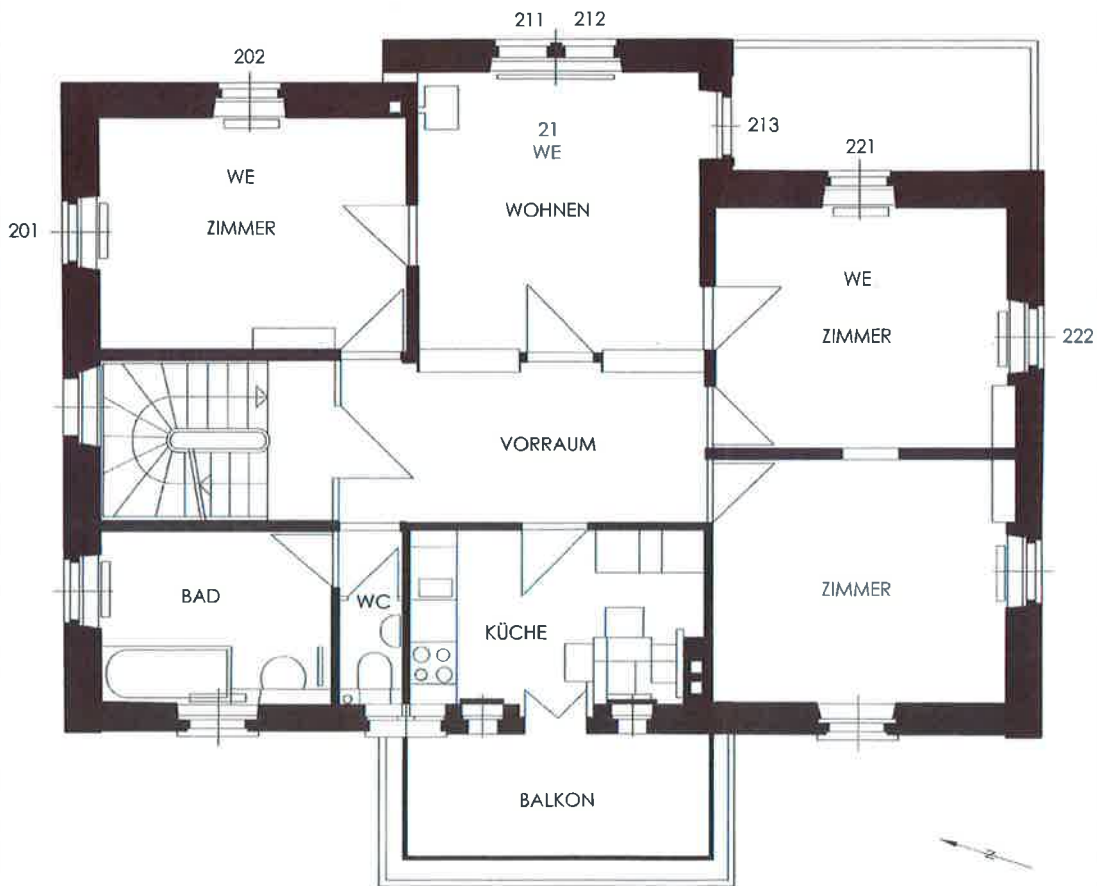

Kanton Zürich
Gemeinde Röschlikon

Haus Belair Obergeschoss

Mst. 1 : 50

Auftrag Nr.: 290.02
Datum: 27. März 2014

Blatt: 11
Einh.: 1

R+K Raumplanung AG

Legende