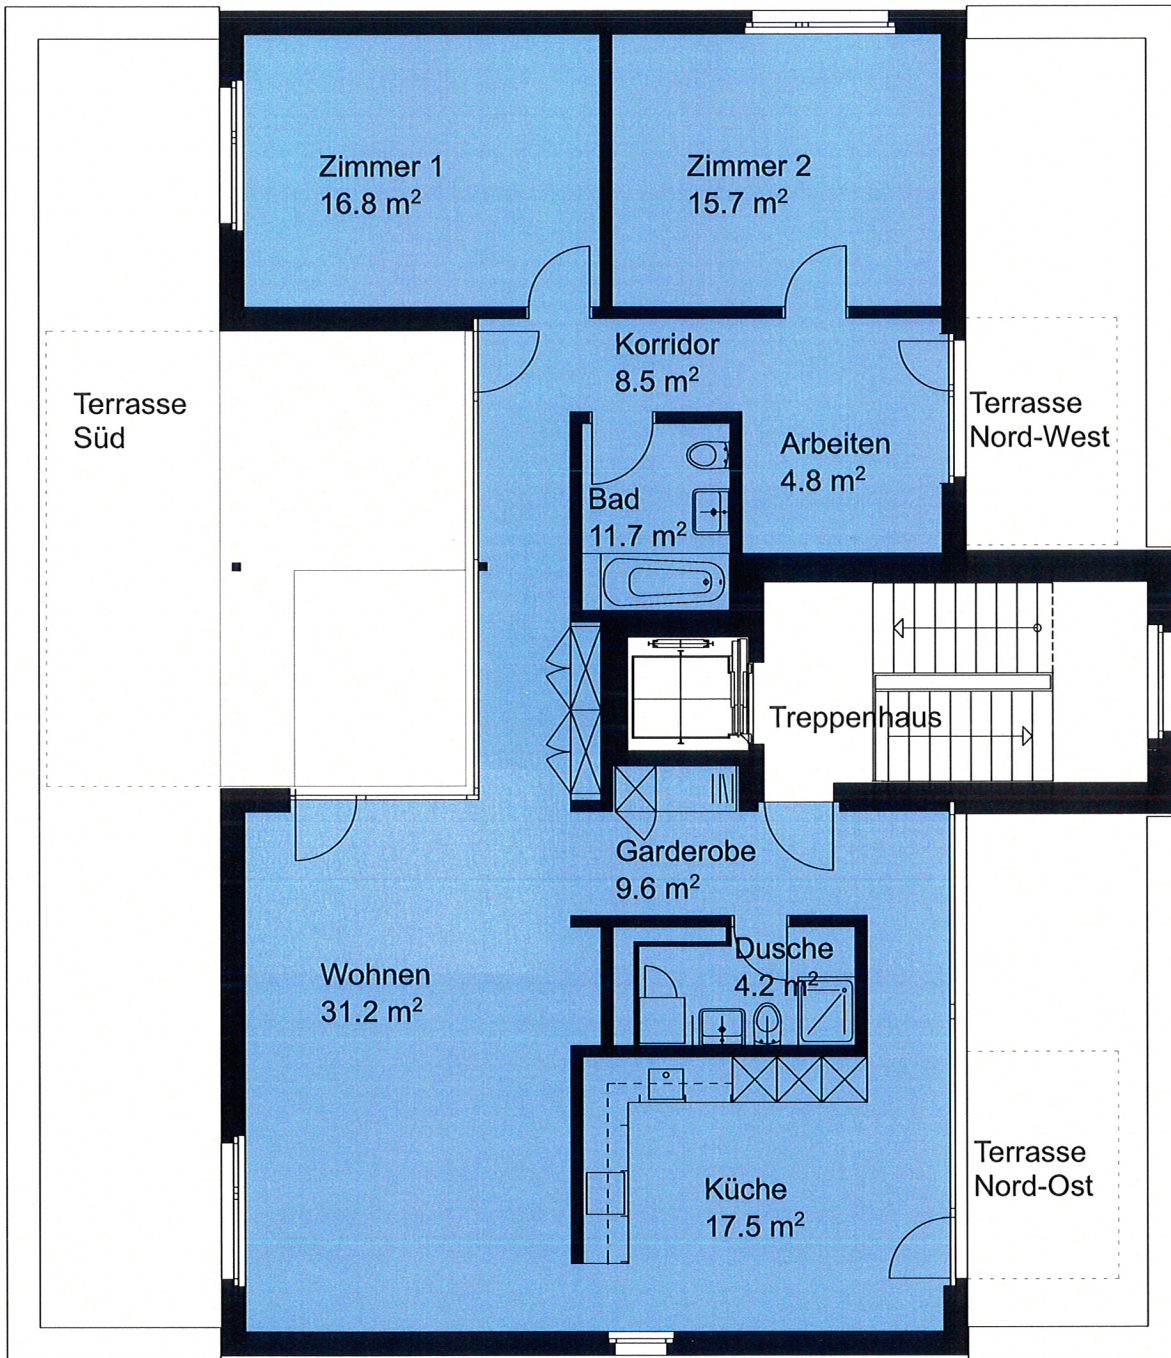

Attikageschoss

 3½ - Zimmerwohnung	
Nettowoohnfläche	120.0 m ²
 Terrassenfläche	44.9 m ²
Terrassenfläche begrünt (begehrbar)	46.6 m ²
Nettoterrassenfläche	91.5 m ²

Mst. 1:100