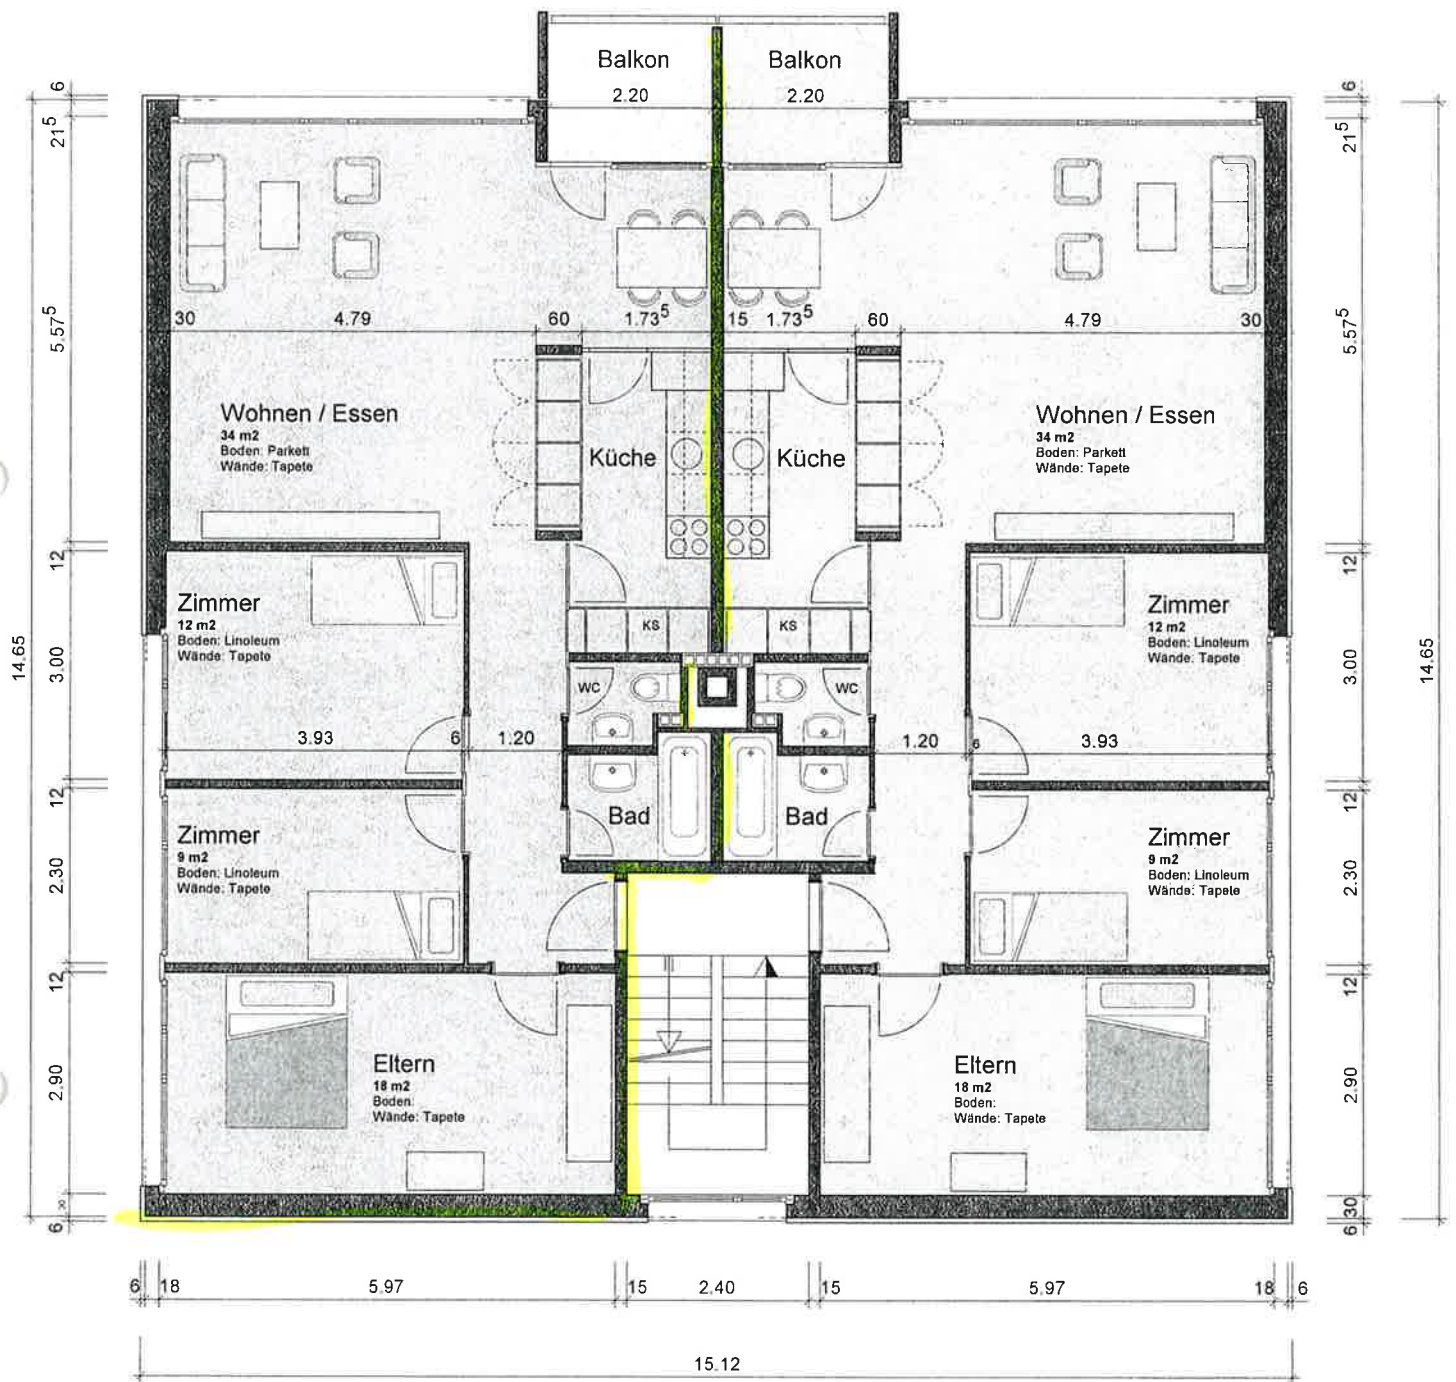

Gurtenstrasse 13, 15, 17, 3122 Kehrsatz
 4 1/2 Zimmer-Wohnungen: 93 m² netto

Grundriss Mst.: 1:100