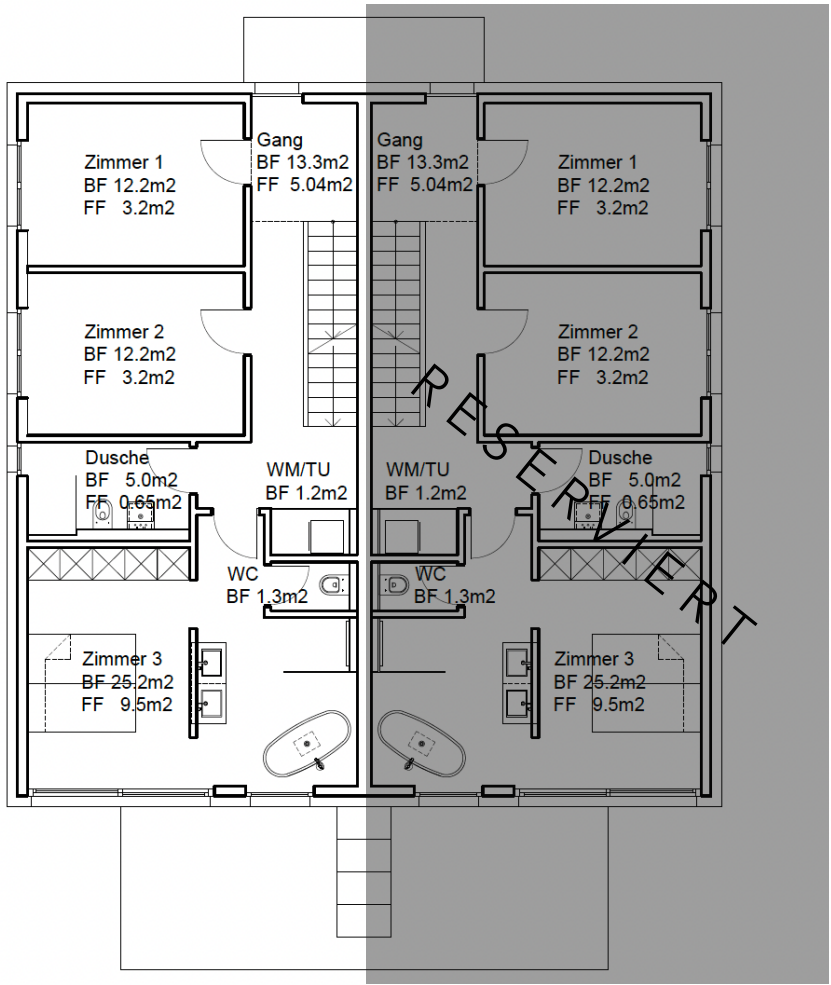

Reduit/Büro  
BF 9.1m2  
FF 1.0m2

Entrée  
BF 6.7m2  
FF 2.0m2

Entrée  
BF 6.7m2  
FF 2.0m2

Reduit/Büro  
BF 9.1m2  
FF 1.0m2

Wohnen/Essen/Küche  
BF 56.4m2  
FF 20.1m2

Wohnen/Essen/Küche  
BF 56.4m2  
FF 20.1m2

5.5 Zimmer  
NF 176m2

5.5 Zimmer  
NF 176m2

Sitzplatz 24.5m2

Sitzplatz 25.5m2

RESERVIERT

OBERGESCHOSS

DACHGESCHOSS