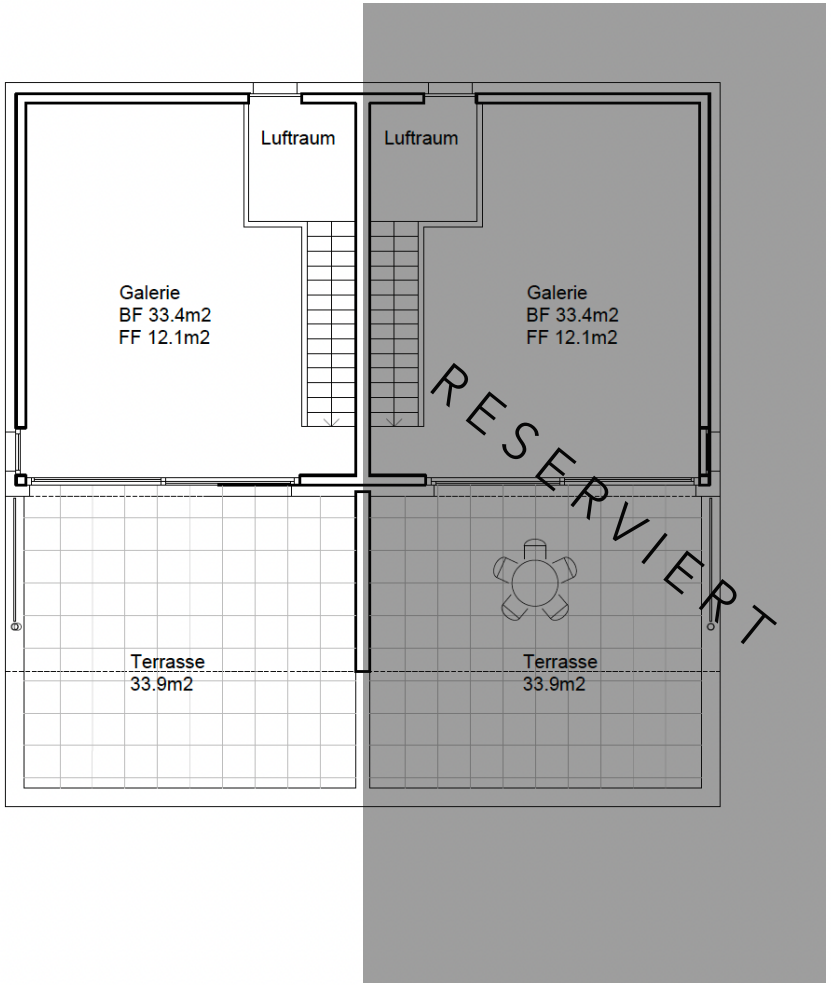

Reduit/Büro  
BF 9.1m2  
FF 1.0m2

Entrée  
BF 6.7m2  
FF 2.0m2

Entrée  
BF 6.7m2  
FF 2.0m2

Reduit/Büro  
BF 9.1m2  
FF 1.0m2

Wohnen/Essen/Küche  
BF 56.4m2  
FF 20.1m2

Wohnen/Essen/Küche  
BF 56.4m2  
FF 20.1m2

5.5 Zimmer  
NF 176m2

5.5 Zimmer  
NF 176m2

Sitzplatz 24.5m2

Sitzplatz 25.5m2

RESERVIERT

OBERGESCHOSS

DACHGESCHOSS