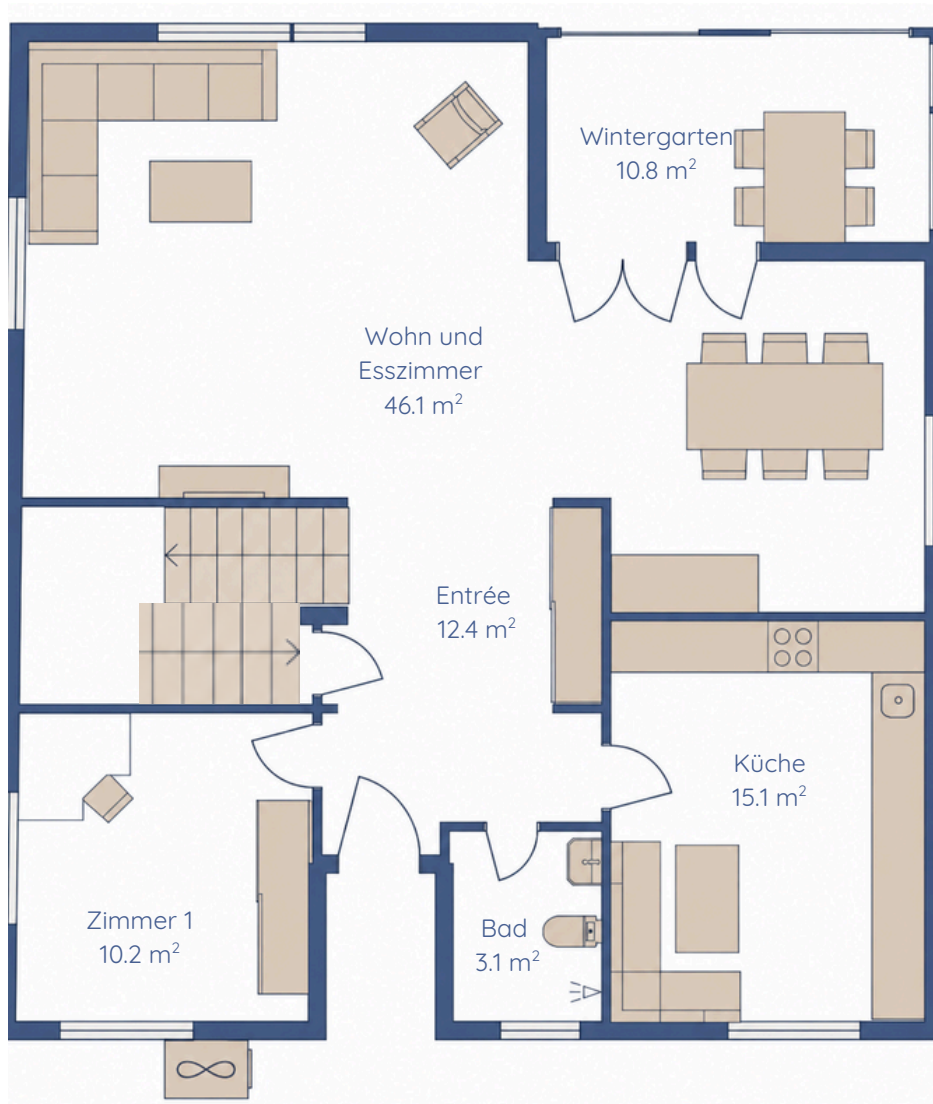

Grundrisse

Untergeschoss

Die Grundrissangaben haben orientierenden Charakter - Abweichungen zum Ist-Zustand sind möglich.

Grundrisse

Erdgeschoss

Die Grundrissangaben haben orientierenden Charakter - Abweichungen zum Ist-Zustand sind möglich.

Grundrisse

Obergeschoss

Zusätzlicher Stauraum: Vom Obergeschoss aus führt eine Dachluke in den ca. 50 m² grossen Dachstock.

Die Grundrissangaben haben orientierenden Charakter - Abweichungen zum Ist-Zustand sind möglich.