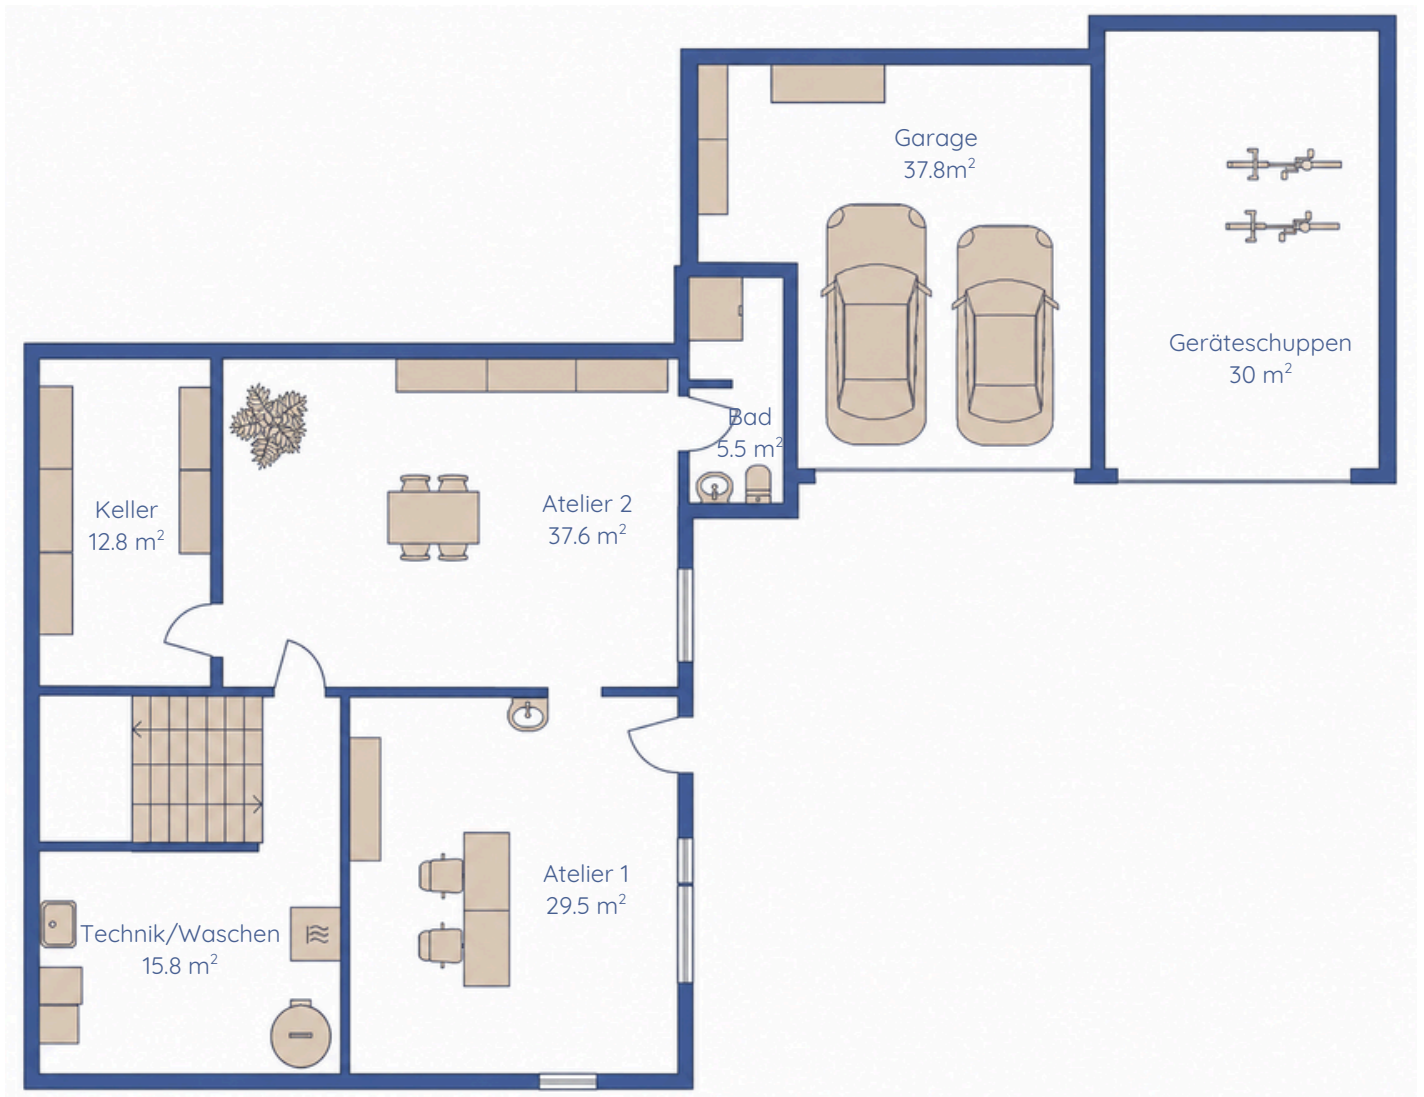

Grundrisse

Untergeschoss

Die Grundrissangaben haben orientierenden Charakter - Abweichungen zum Ist-Zustand sind möglich.

Grundrisse

Erdgeschoss

Die Grundrissangaben haben orientierenden Charakter - Abweichungen zum Ist-Zustand sind möglich.

Grundrisse

Obergeschoss

Zusätzlicher Stauraum: Vom Obergeschoss aus führt eine Dachluke in den ca. 50 m² grossen Dachstock.

Die Grundrissangaben haben orientierenden Charakter - Abweichungen zum Ist-Zustand sind möglich.