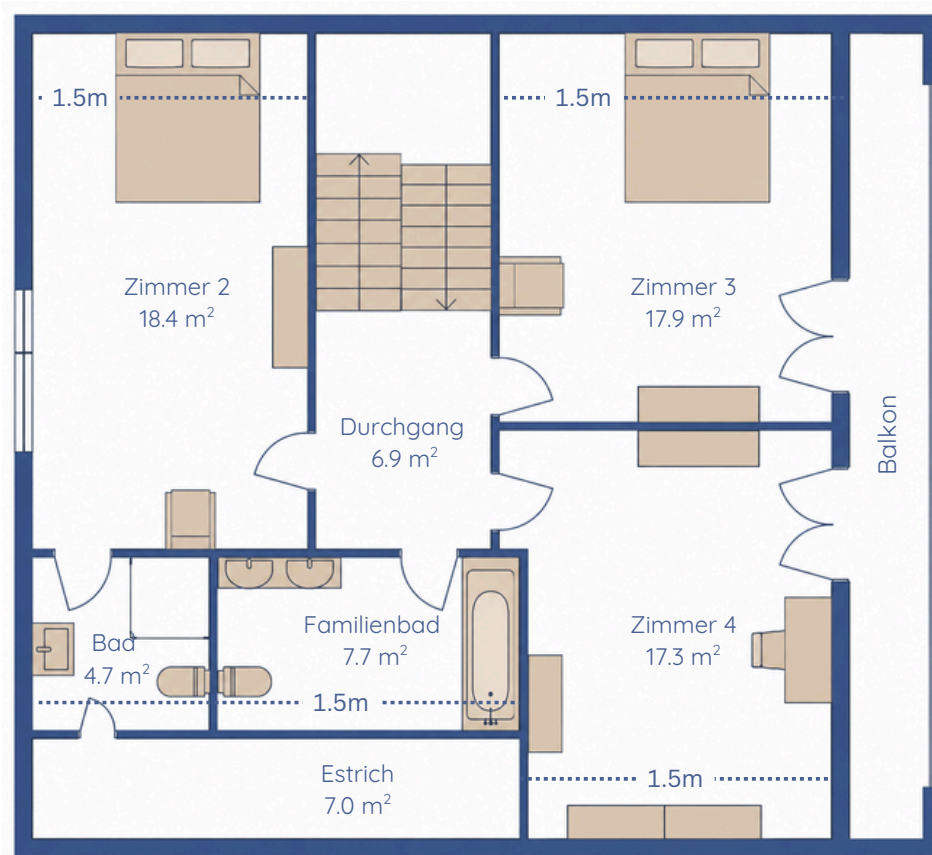

Grundrisse

Untergeschoss

Die Grundrissangaben haben orientierenden Charakter - Abweichungen zum Ist-Zustand sind möglich.

Grundrisse

Erdgeschoss

Die Grundrissangaben haben orientierenden Charakter - Abweichungen zum Ist-Zustand sind möglich.

Grundrisse

Obergeschoss

Zusätzlicher Stauraum: Vom Obergeschoss aus führt eine Dachluke in den ca. 50 m² grossen Dachstock.

Die Grundrissangaben haben orientierenden Charakter - Abweichungen zum Ist-Zustand sind möglich.