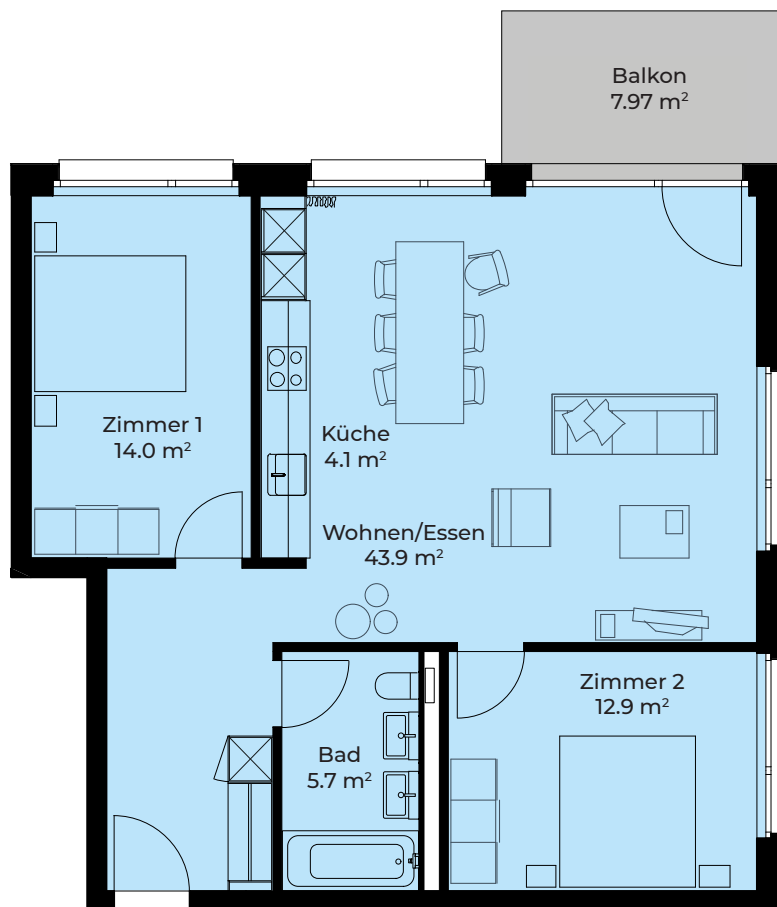

DORFHOF BIBERIST HAUS C1

Zentrumweg 6
CH-4562 Biberist

Wohnung: C1-302
3.5 Zimmer 3. OG
Wohnfläche: 80.60 m²
Balkon: 7.97 m²
Kellerabteil: 4.10 m²

TÄGLICH INSPIRIERT

Alle Angaben, Pläne, Zeichnungen usw. sind unverbindlich.