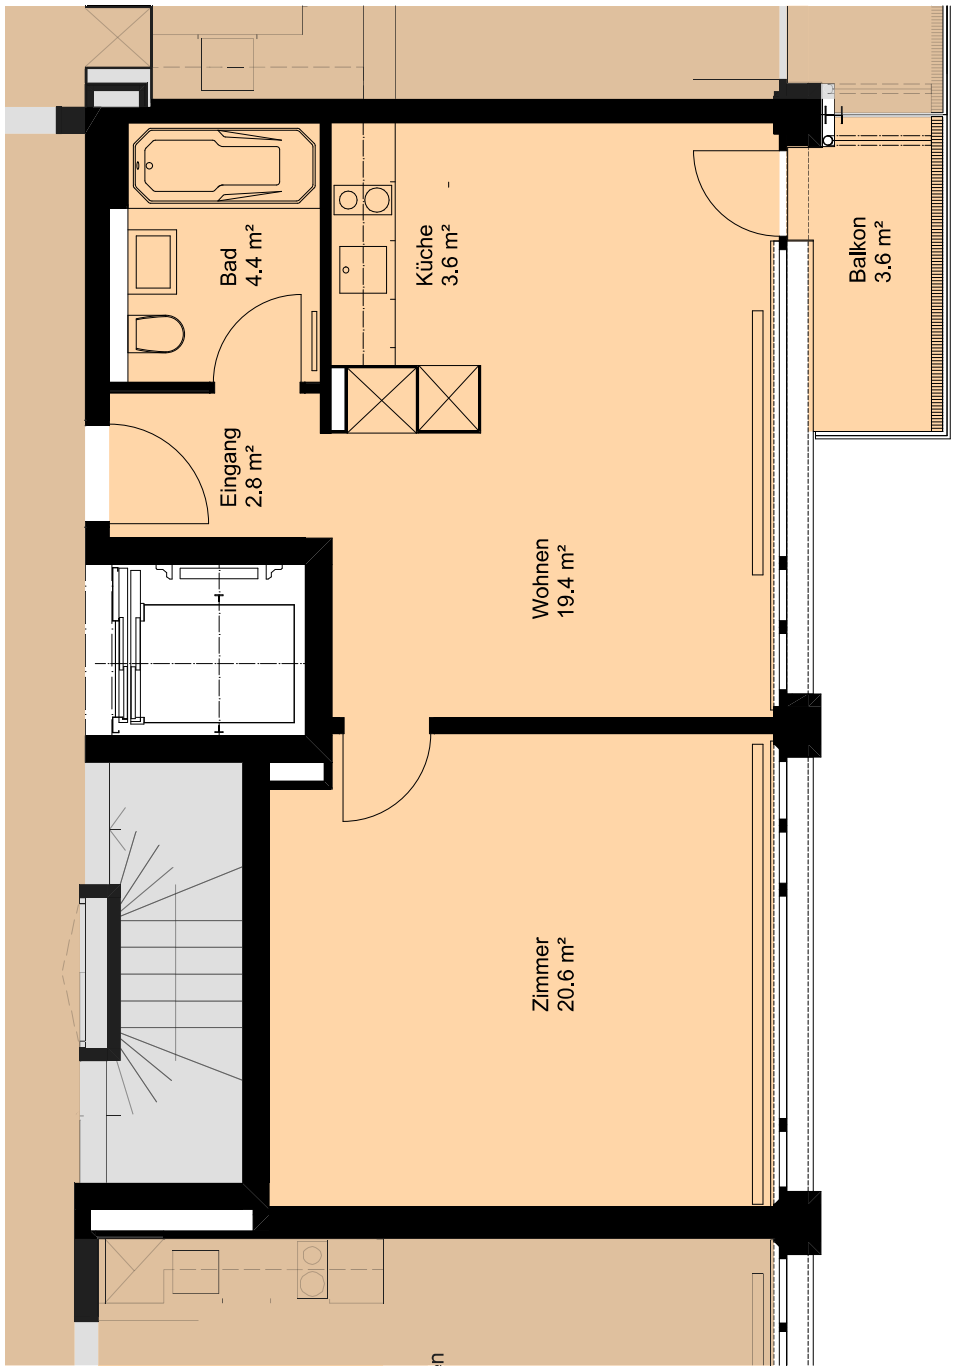

Wohnung
8410.02.0508
Leuengasse 16
Basel 4057

- Etage 5.OG
- Zimmer 2.5
- Fläche 50.8 m²
- Balkon 3.6 m²
- Keller-Nr./m² 42 / 2.9 m²

N
M 1:50