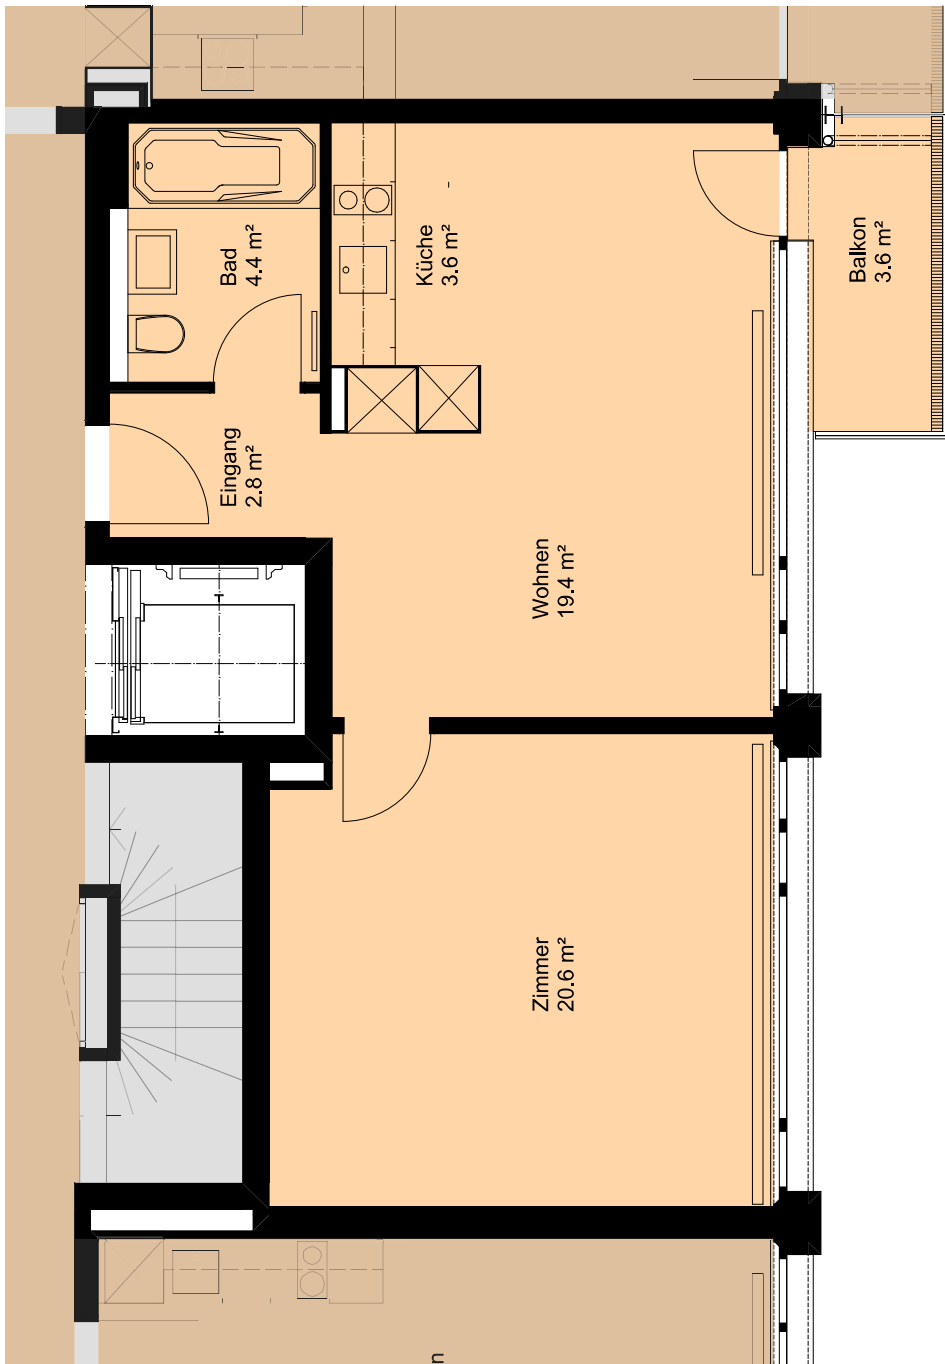

Wohnung  
8410.02.0208  
Leuengasse 16  
Basel 4057

Etage 2.OG  
Zimmer 2.5  
Fläche 50.8 m<sup>2</sup>  
Balkon 3.6 m<sup>2</sup>  
Keller-Nr./m<sup>2</sup> 337/3.5 m<sup>2</sup>

N

M 1:50