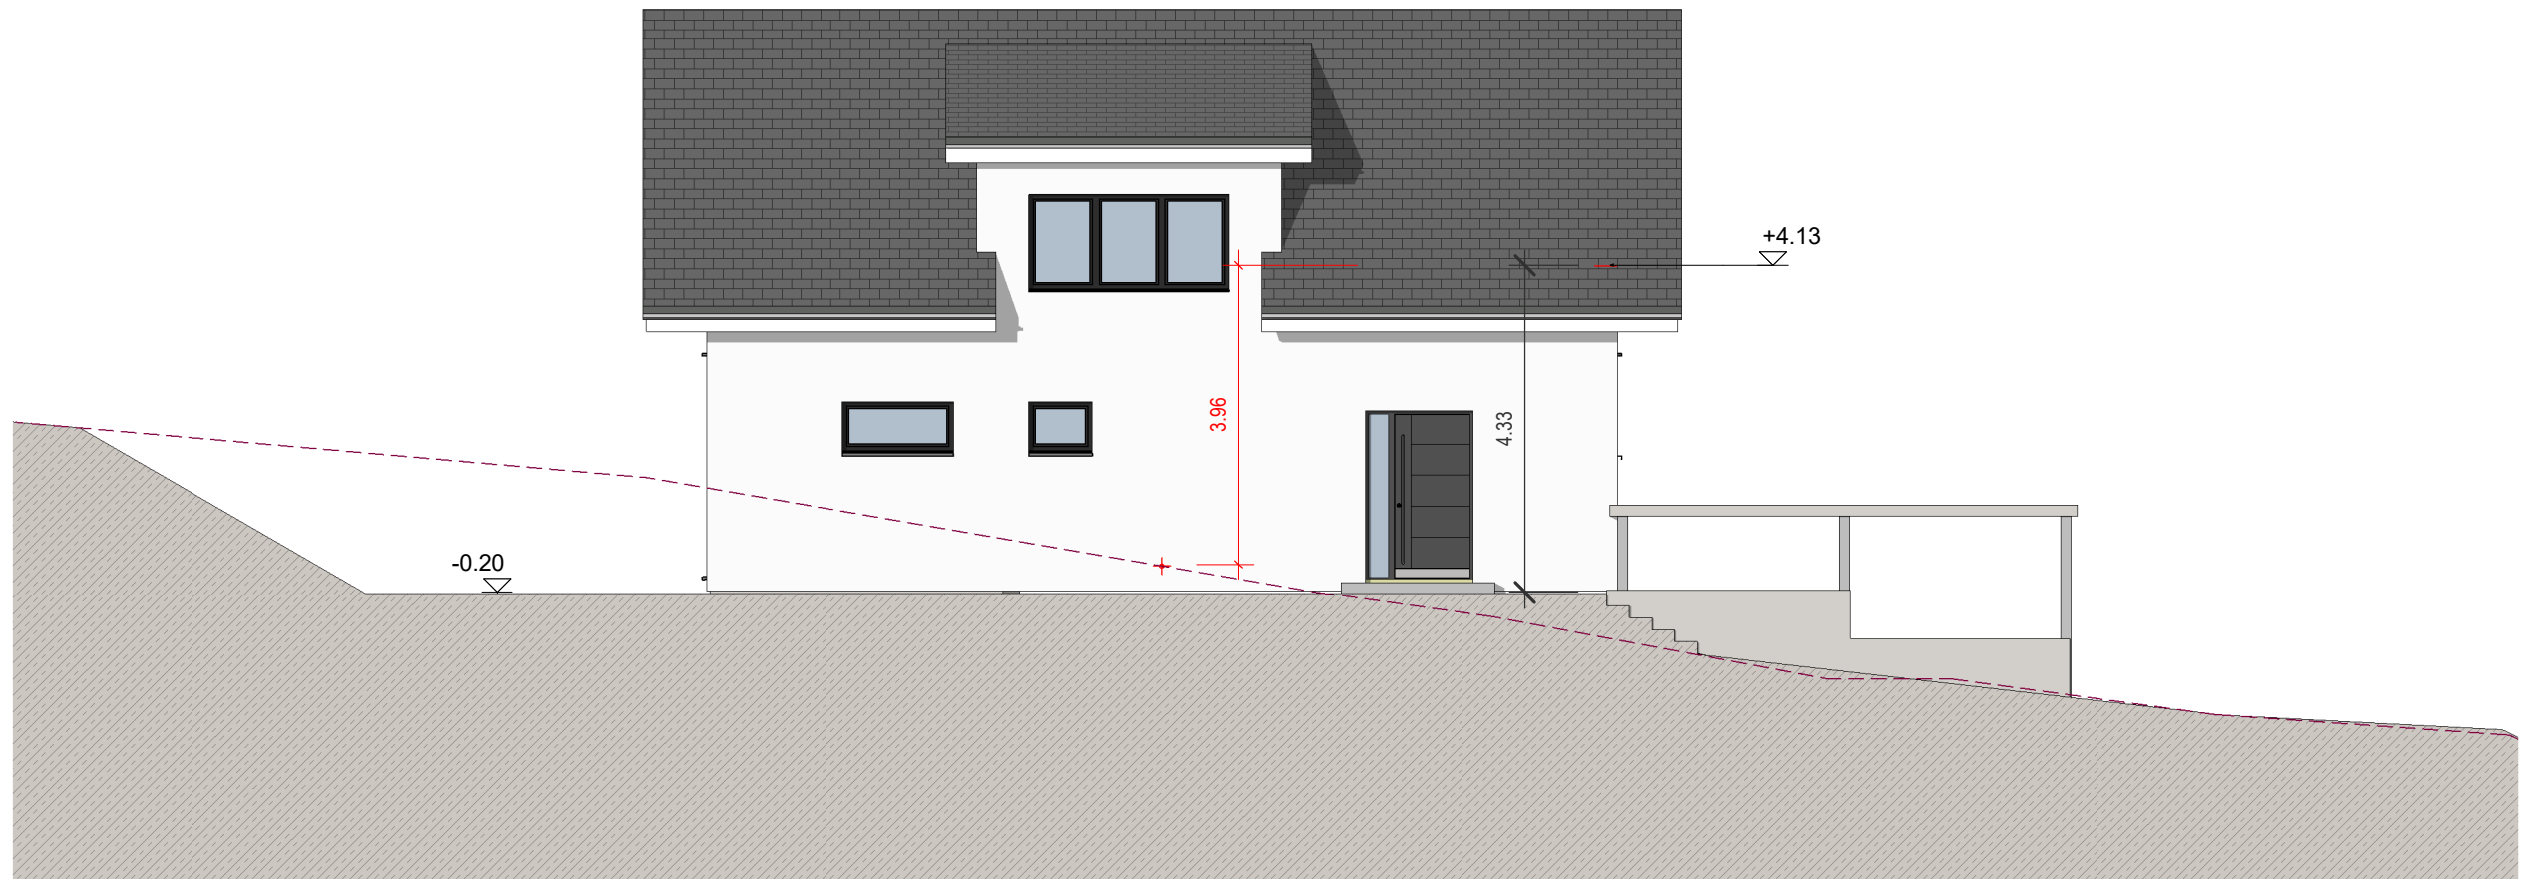

Einfamilienhaus (sunshine 110)

Byfang, 3664 Burgstein

Parcelle: 1146

Erdgeschoss

Maitre(s) de l'Ouvrage

Date 05.07.2022

Echelle: 1 : 100 001

Dachgeschoss

Kellergeschoss

Nord-Ost

Sud-Ost

Süd-West

Nord-West

beeler architecture

Einfamilienhaus (sunshine 110)

Byfang, 3664 Burgistein

Parcelle: 1146

Maître(s) de l'Ouvrage

Date 05.07.2022

Echelle: 1 : 100 005

Süd-West & Nord-West