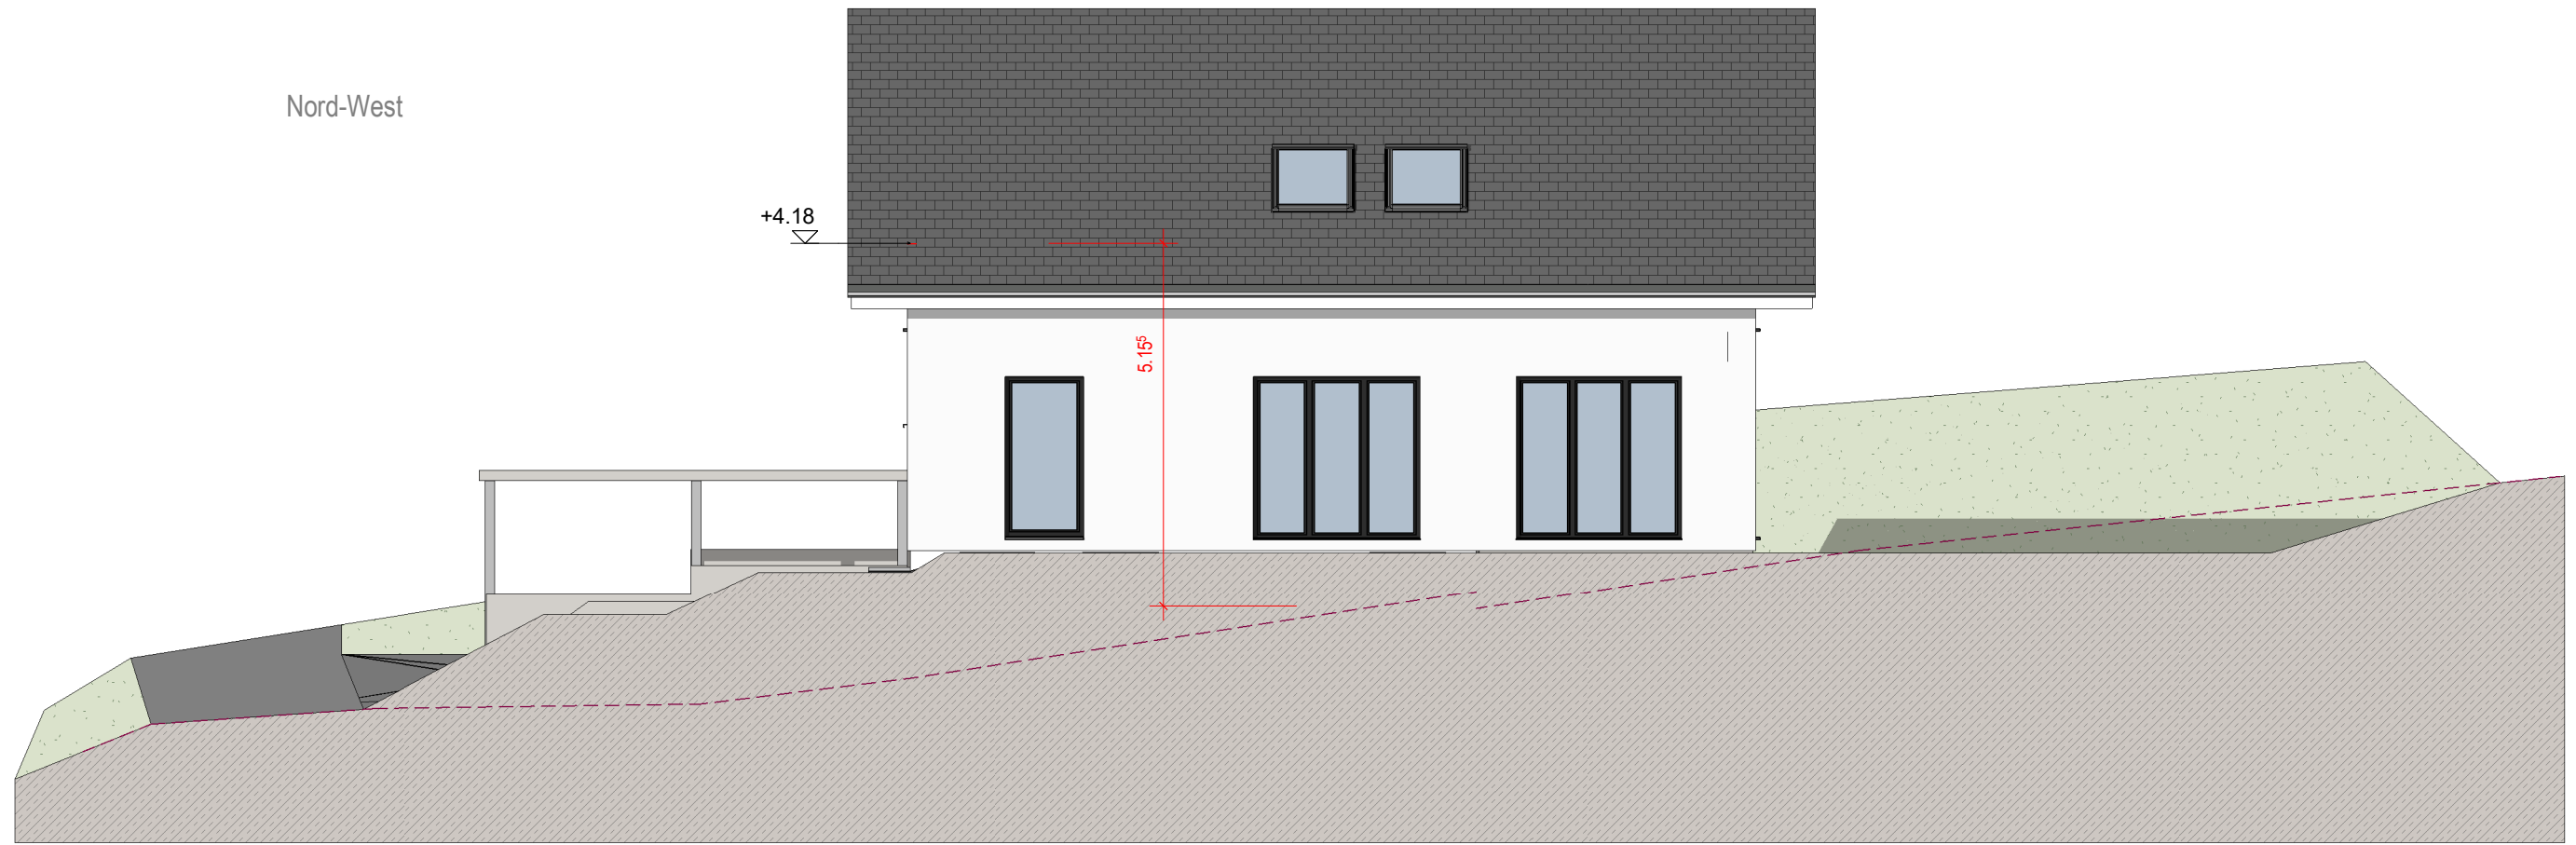

Einfamilienhaus (sunshine 110)

Byfang, 3664 Burgstein

Parcelle: 1146

Erdgeschoss

Maitre(s) de l'Ouvrage

Date 05.07.2022

Echelle: 1 : 100 001

Dachgeschoss

Kellergeschoss

Nord-Ost

Sud-Ost

Süd-West

Nord-West

beeler architecture

Einfamilienhaus (sunshine 110)

Byfang, 3664 Burgistein

Parcelle: 1146

Maître(s) de l'Ouvrage

Date 05.07.2022

Echelle: 1 : 100 005

Süd-West & Nord-West