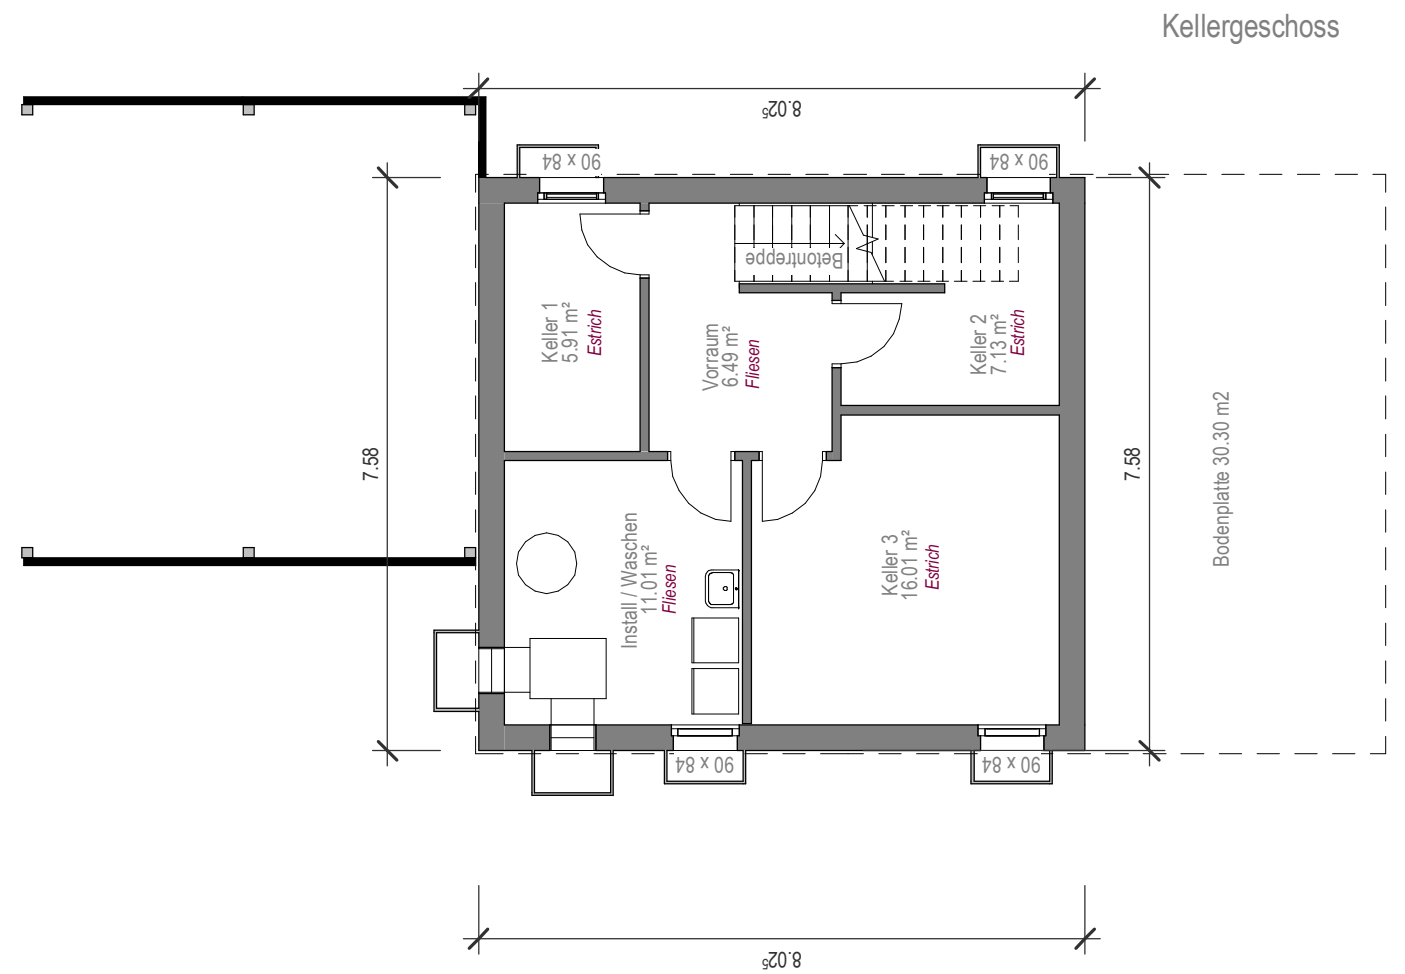

Einfamilienhaus (sunshine 110)

Byfang, 3664 Burgstein

Parcelle: 1146

Erdgeschoss

Maitre(s) de l'Ouvrage

Date 05.07.2022

Echelle: 1 : 100 001

Dachgeschoss

Kellergeschoss

Nord-Ost

Sud-Ost

Süd-West

Nord-West

beeler architecture

Einfamilienhaus (sunshine 110)

Byfang, 3664 Burgistein

Parcelle: 1146

Maître(s) de l'Ouvrage

Date 05.07.2022

Echelle: 1 : 100 005

Süd-West & Nord-West