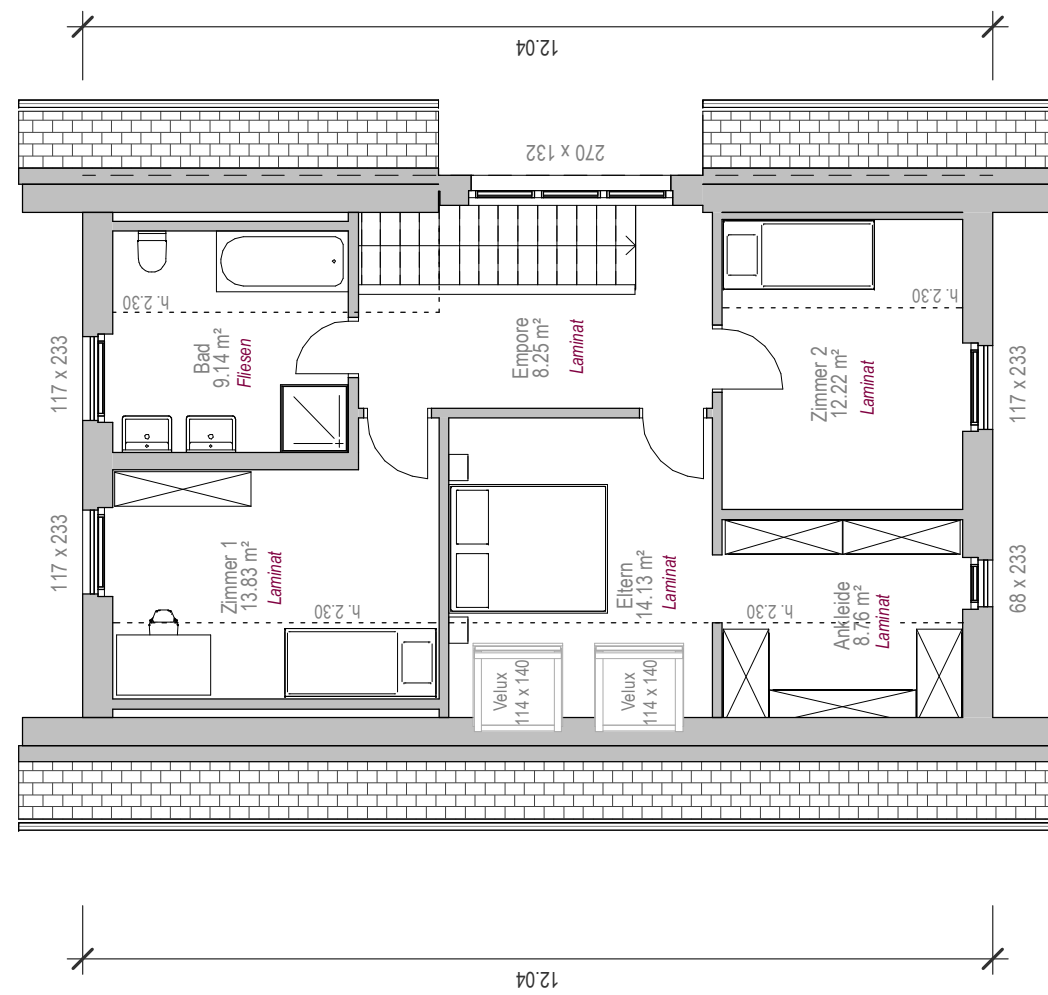

Einfamilienhaus (sunshine 110)

Byfang, 3664 Burgstein

Parcelle: 1146

Erdgeschoss

Maitre(s) de l'Ouvrage

Date 05.07.2022

Echelle: 1 : 100 001

Dachgeschoss

Kellergeschoss

Nord-Ost

Sud-Ost

Süd-West

Nord-West

beeler architecture

Einfamilienhaus (sunshine 110)

Byfang, 3664 Burgistein

Parcelle: 1146

Maître(s) de l'Ouvrage

Date 05.07.2022

Echelle: 1 : 100 005

Süd-West & Nord-West