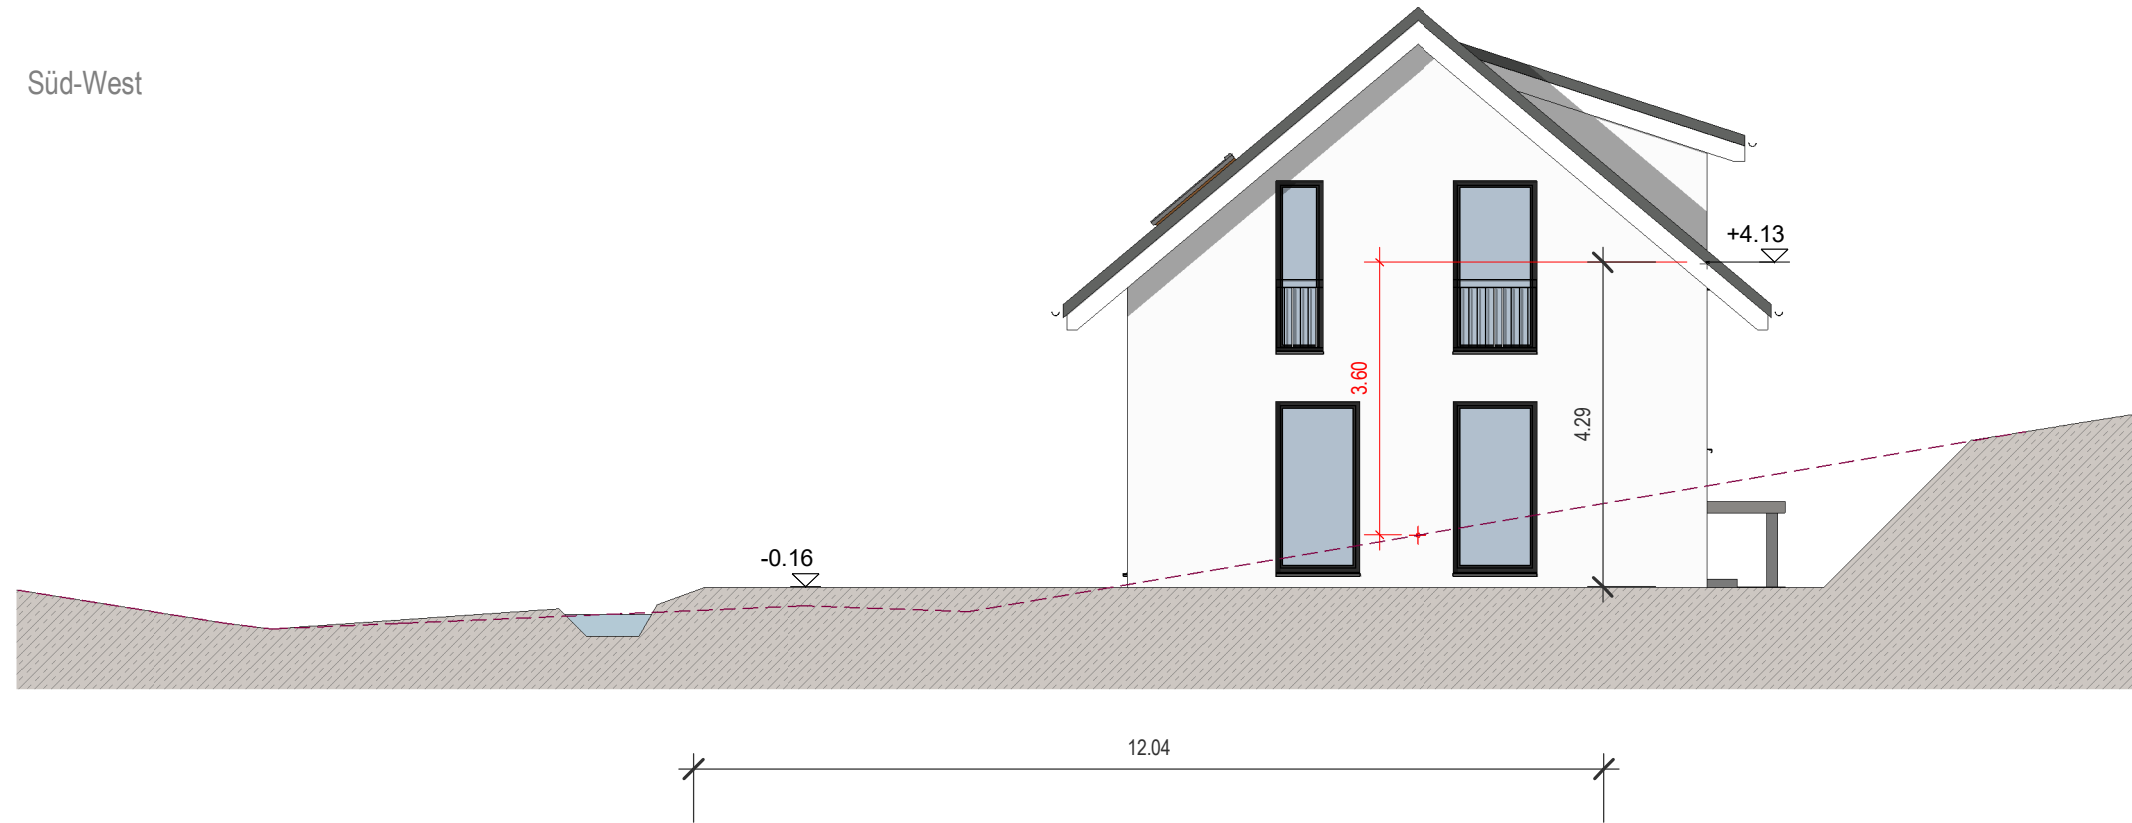

Einfamilienhaus (sunshine 110)

Byfang, 3664 Burgstein

Parcelle: 1146

Erdgeschoss

Maitre(s) de l'Ouvrage

Date 05.07.2022

Echelle: 1 : 100 001

Dachgeschoss

Kellergeschoss

Nord-Ost

Sud-Ost

Süd-West

Nord-West

beeler architecture

Einfamilienhaus (sunshine 110)

Byfang, 3664 Burgistein

Parcelle: 1146

Maître(s) de l'Ouvrage

Date 05.07.2022

Echelle: 1 : 100 005

Süd-West & Nord-West