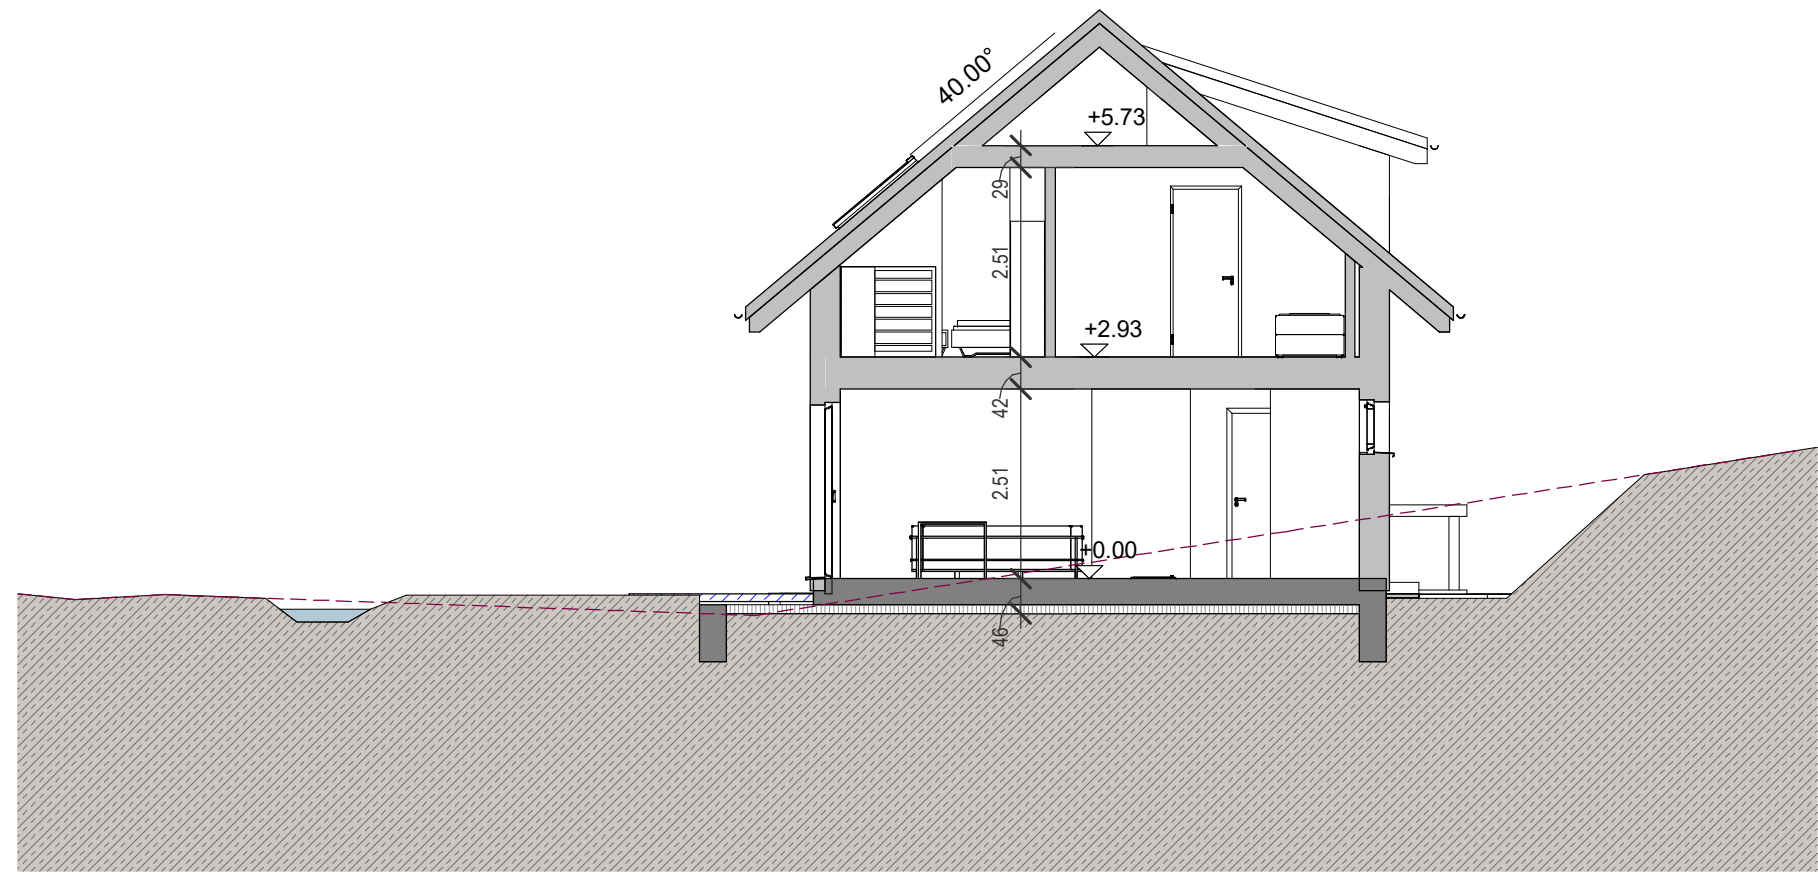

Einfamilienhaus (sunshine 110)

Byfang, 3664 Burgstein

Parcelle: 1146

Erdgeschoss

Maitre(s) de l'Ouvrage

Date 05.07.2022

Echelle: 1 : 100 001

Dachgeschoss

Kellergeschoss

Nord-Ost

Sud-Ost

Süd-West

Nord-West

beeler architecture

Einfamilienhaus (sunshine 110)

Byfang, 3664 Burgistein

Parcelle: 1146

Maître(s) de l'Ouvrage

Date 05.07.2022

Echelle: 1 : 100 005

Süd-West & Nord-West