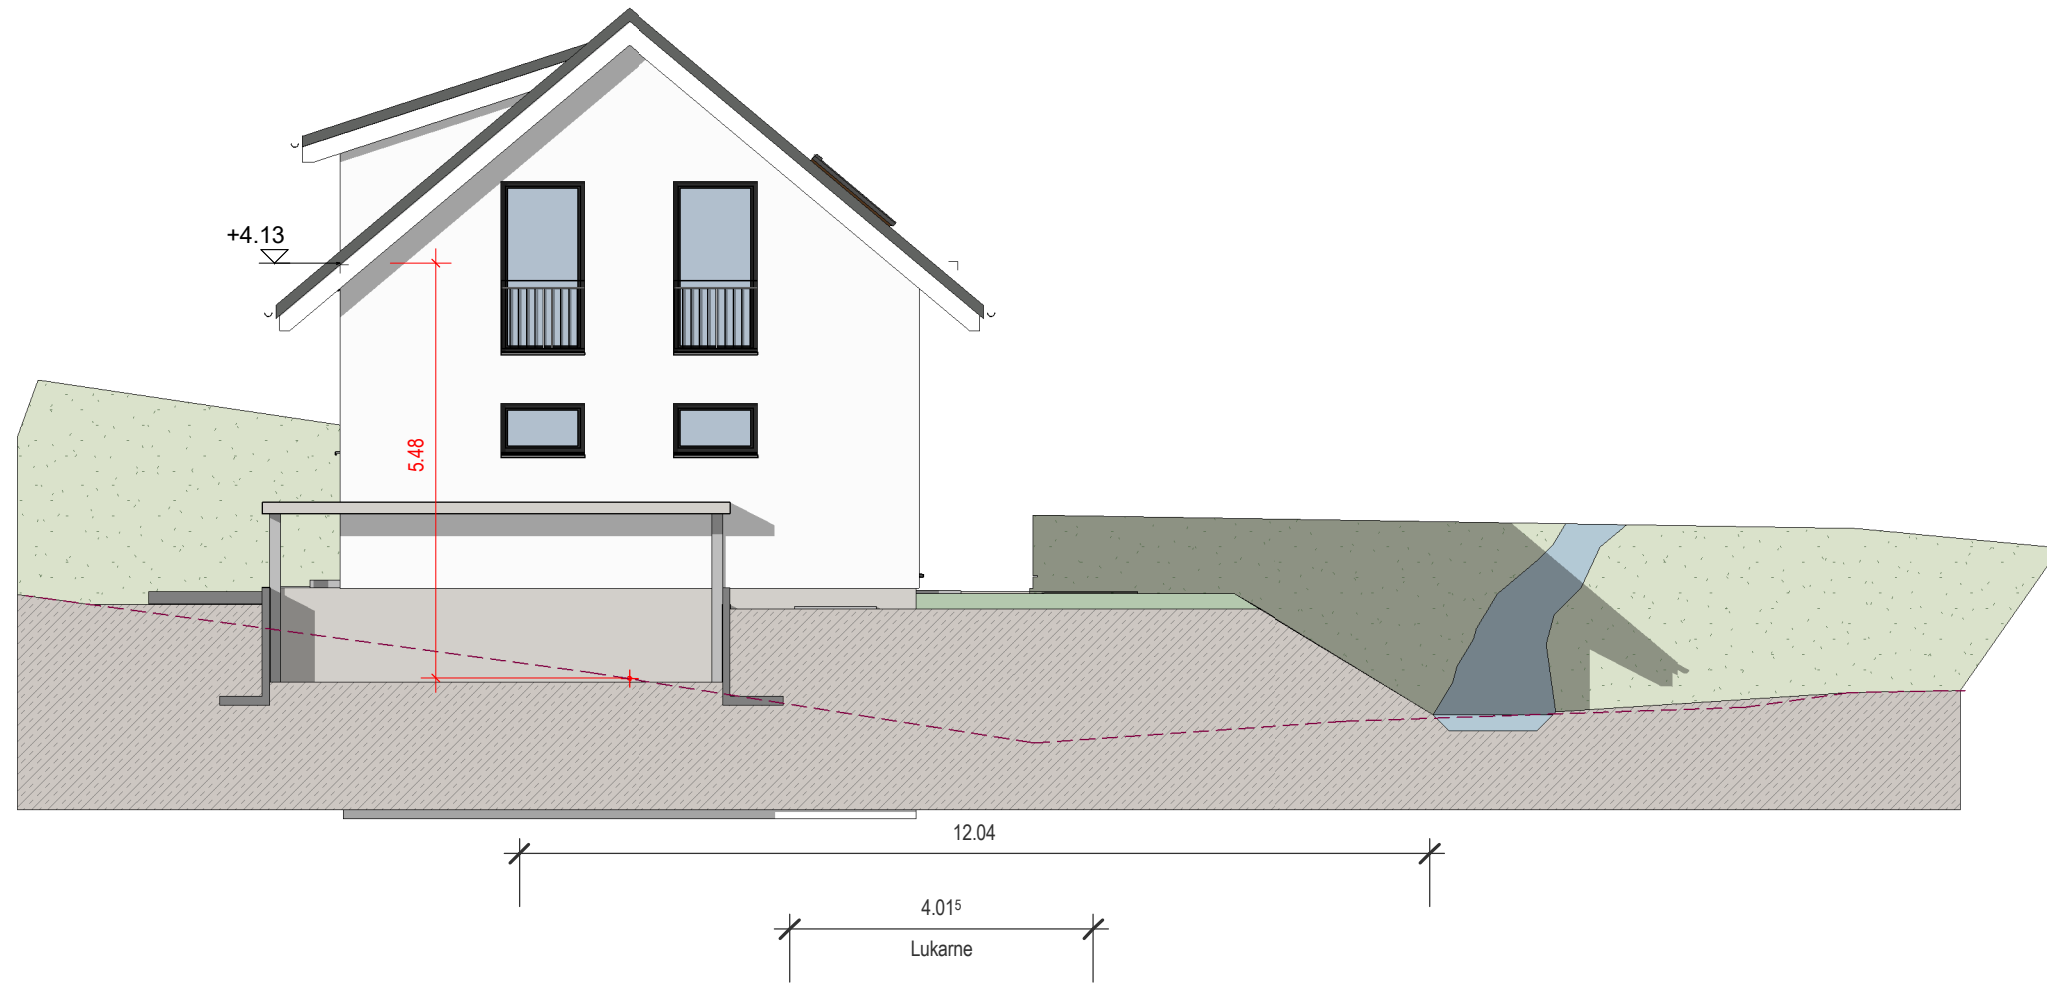

Einfamilienhaus (sunshine 110)

Byfang, 3664 Burgstein

Parcelle: 1146

Erdgeschoss

Maitre(s) de l'Ouvrage

Date 05.07.2022

Echelle: 1 : 100 001

Dachgeschoss

Kellergeschoss

Nord-Ost

Sud-Ost

Süd-West

Nord-West

beeler architecture

Einfamilienhaus (sunshine 110)

Byfang, 3664 Burgistein

Parcelle: 1146

Maître(s) de l'Ouvrage

Date 05.07.2022

Echelle: 1 : 100 005

Süd-West & Nord-West