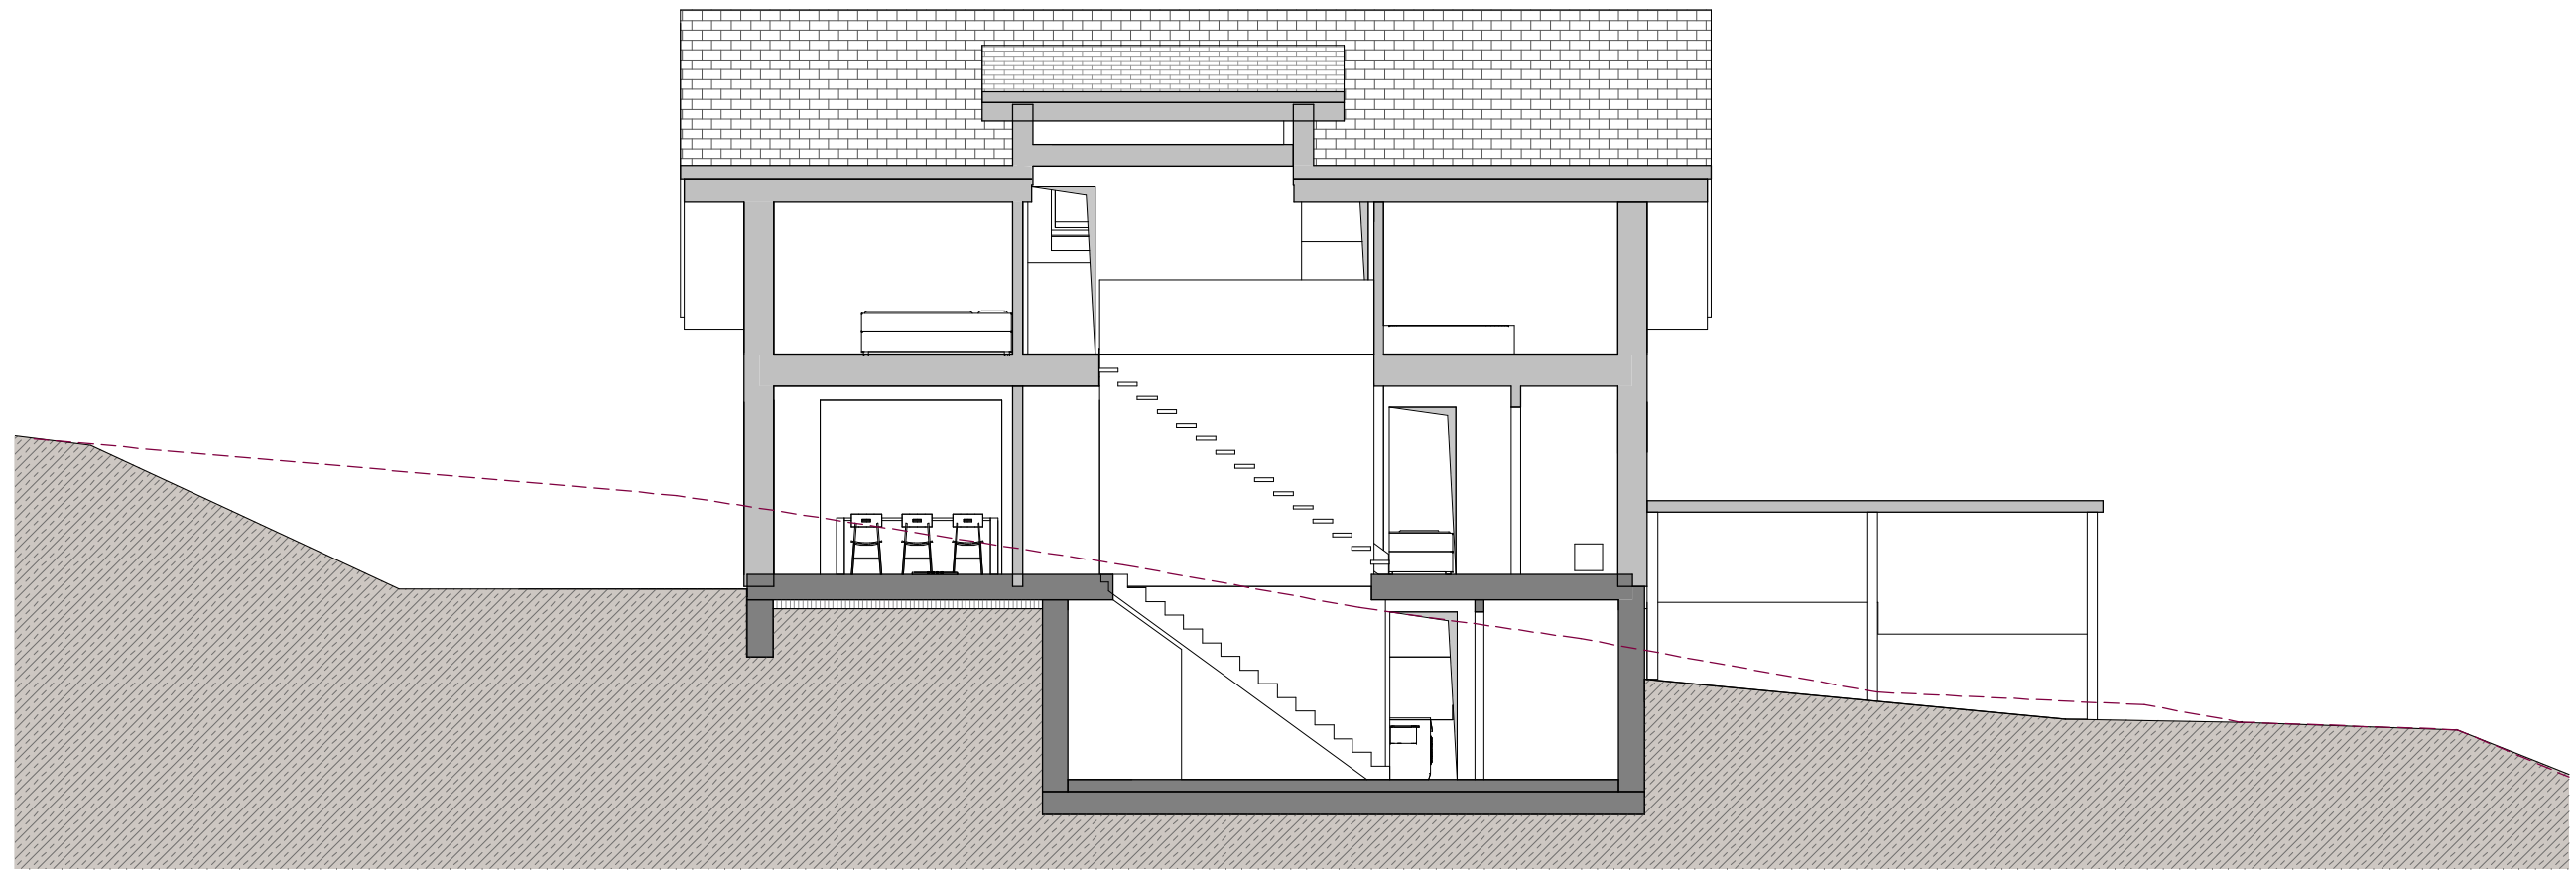

Einfamilienhaus (sunshine 110)

Byfang, 3664 Burgstein

Parcelle: 1146

Erdgeschoss

Maitre(s) de l'Ouvrage

Date 05.07.2022

Echelle: 1 : 100 001

Dachgeschoss

Kellergeschoss

Nord-Ost

Sud-Ost

Süd-West

Nord-West

beeler architecture

Einfamilienhaus (sunshine 110)

Byfang, 3664 Burgistein

Parcelle: 1146

Maître(s) de l'Ouvrage

Date 05.07.2022

Echelle: 1 : 100 005

Süd-West & Nord-West