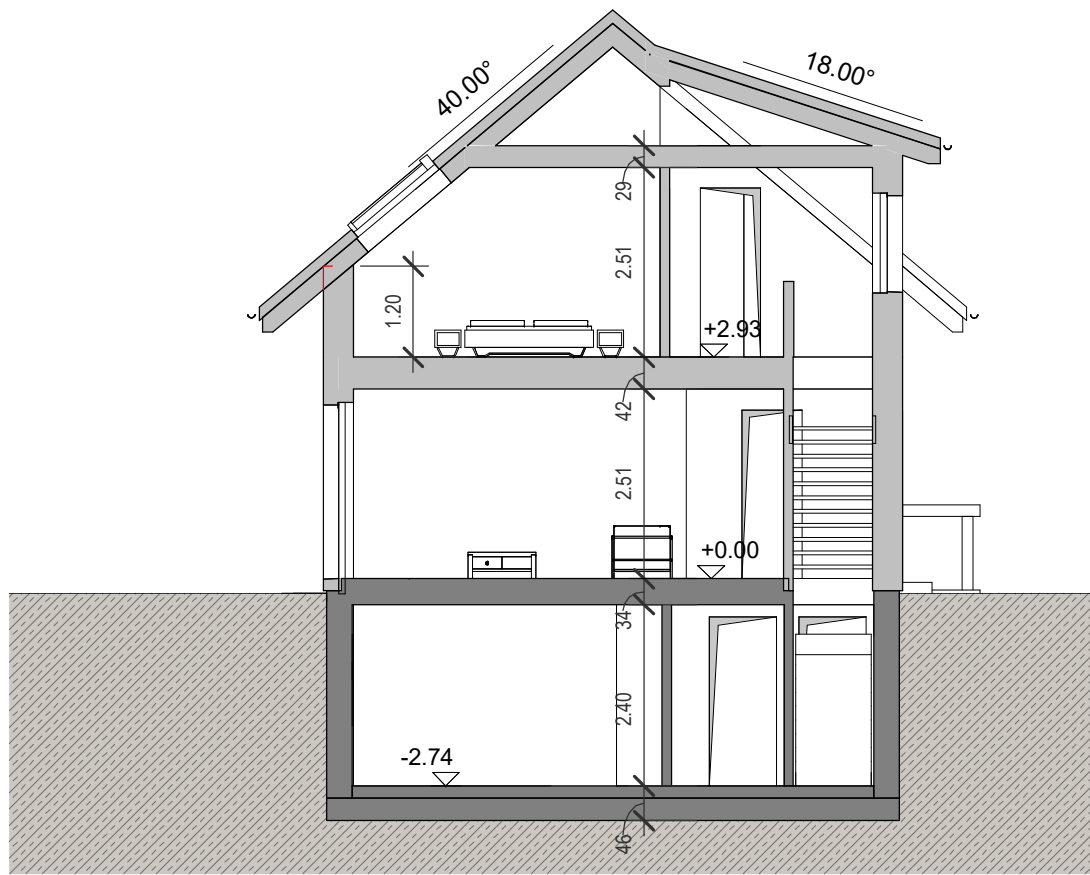

Einfamilienhaus (sunshine 110)

Byfang, 3664 Burgstein

Parcelle: 1146

Erdgeschoss

Maitre(s) de l'Ouvrage

Date 05.07.2022

Echelle: 1 : 100 001

Dachgeschoss

Kellergeschoss

Nord-Ost

Sud-Ost

Süd-West

Nord-West

beeler architecture

Einfamilienhaus (sunshine 110)

Byfang, 3664 Burgistein

Parcelle: 1146

Maître(s) de l'Ouvrage

Date 05.07.2022

Echelle: 1 : 100 005

Süd-West & Nord-West