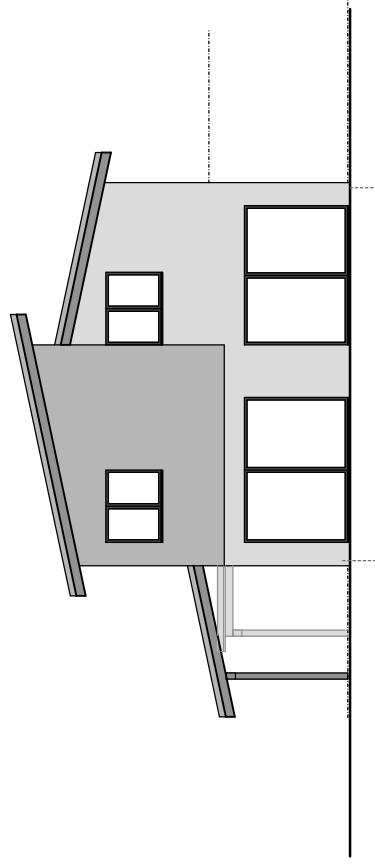

Fassade NORD

Fassade OST

Fassade WEST

Fassade SUED

Architekt :
BELA Immo-Bau
Beat Walther
Beuginenweg 3
3296 Arch
032 512 51 51
beat.waelti@bela-immo-bau.ch

Fassaden

130/04 Mai 2023 1:150 A4 mw

Neubau 4 EFH in 2545 SELZACH
Bahnhofstrasse Parz. Nr. 4727