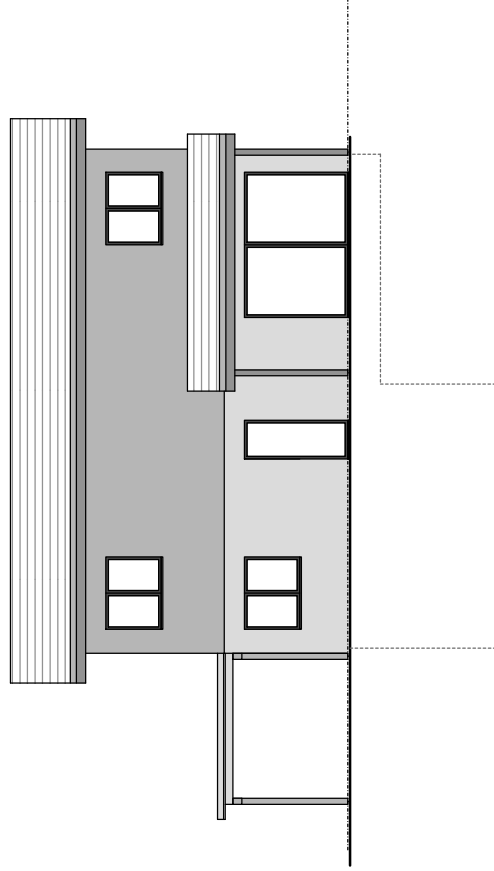

Fassade NORD

Fassade OST

Fassade WEST

Fassade SUED

Architekt :
BELA Immo-Bau
Beat Walther
Beuginenweg 3
3296 Arch
032 512 51 51
beat.waelti@bela-immo-bau.ch

Fassaden

130/04 Mai 2023 1:150 A4 mw

Neubau 4 EFH in 2545 SELZACH
Bahnhofstrasse Parz. Nr. 4727