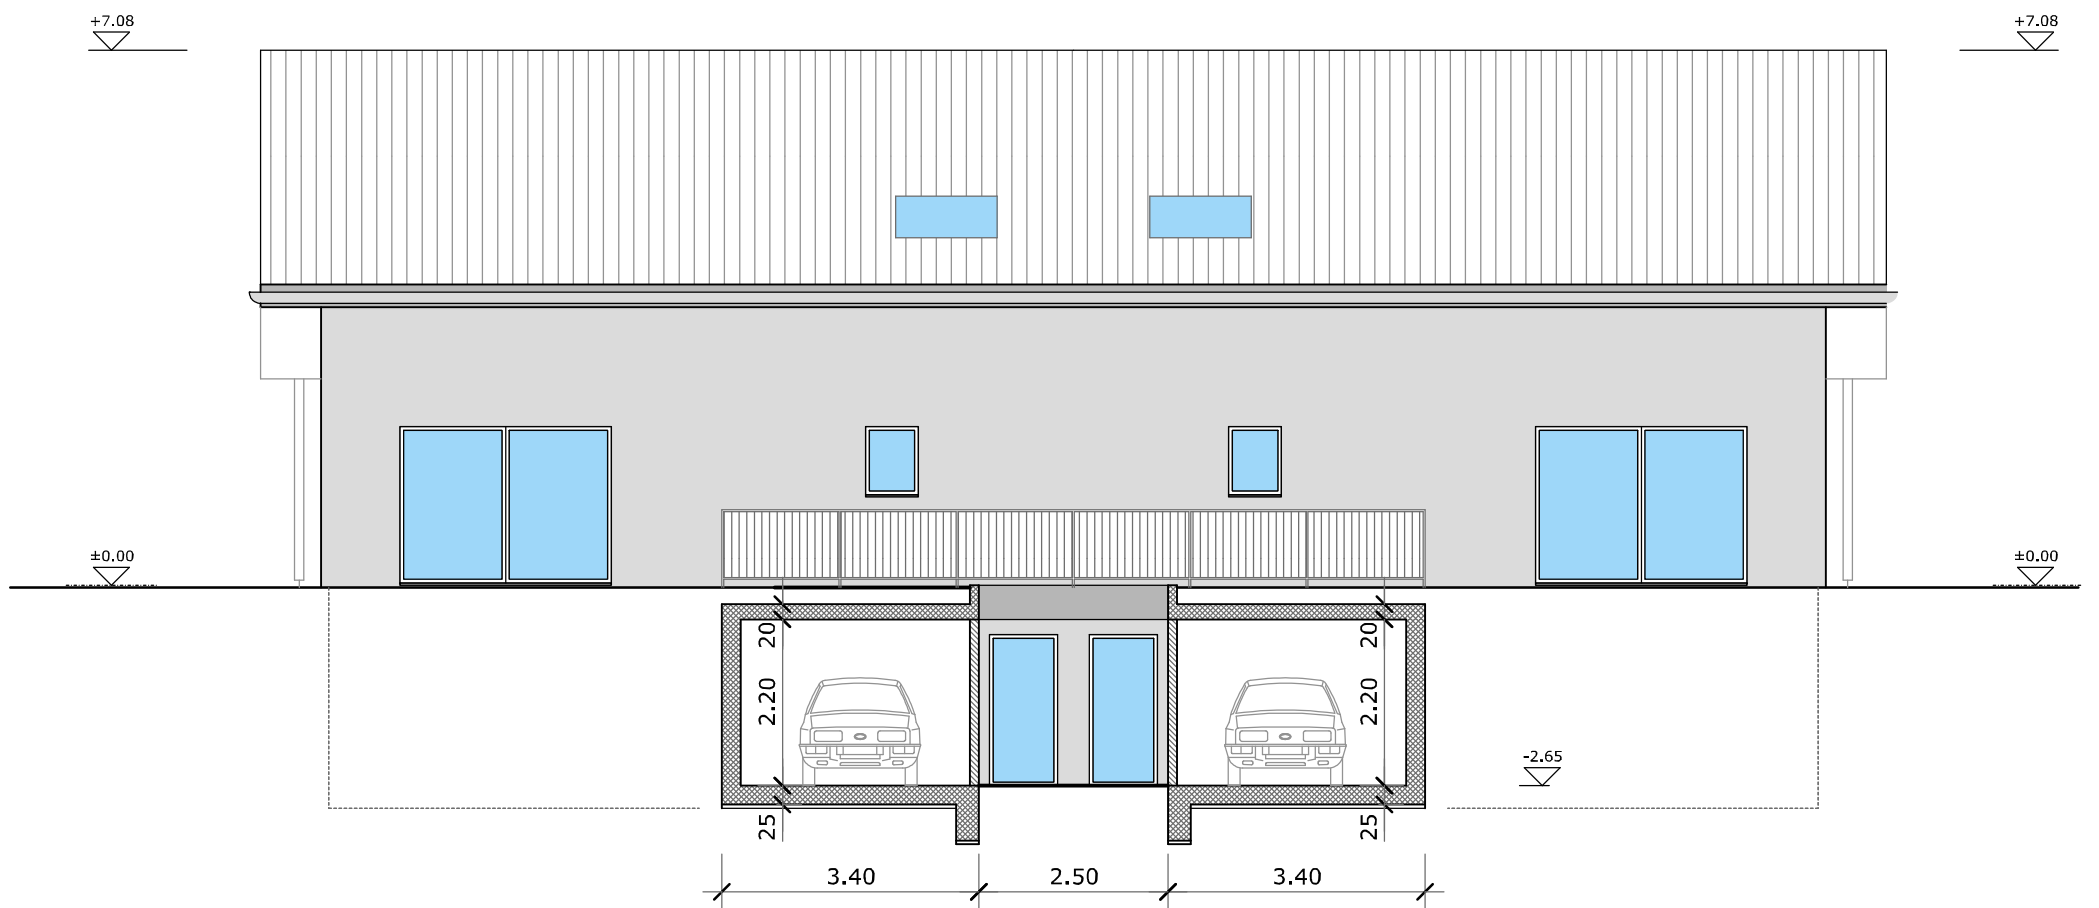

**Neubau Dppeeinfamilienhaus  
Oberdorfstrasse 3365 Grasswil Parz. Nr. 1567**

Verkauf + Architektur :  
BELA Immo-Bau  
Beat Wälti  
Beundenweg 3  
3296 Arch  
032 512 51 51  
beat.waelti@bela-immo-bau.ch

02.10.2023 1 : 100 A 3 mw

**Fassade Süd West**

**Fassade Nord Ost**