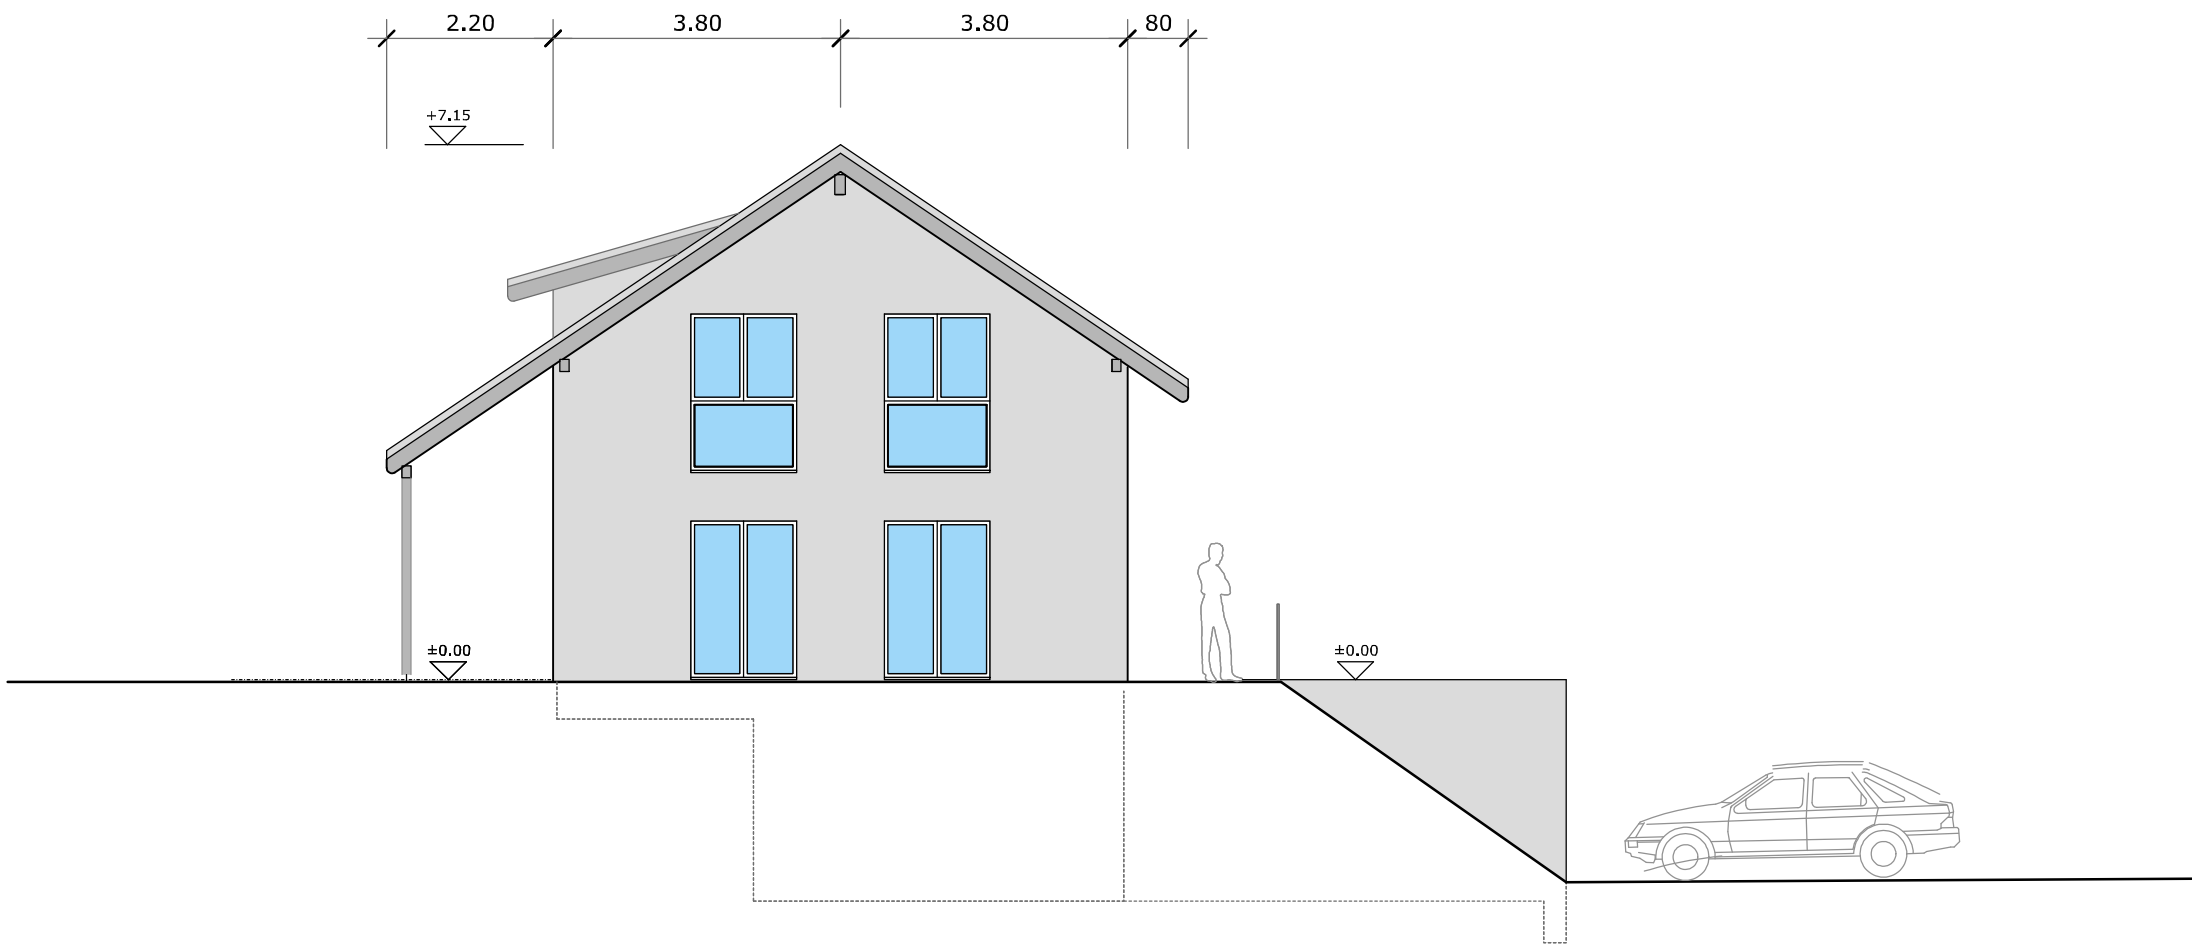

**Neubau Dppeeinfamilienhaus  
Oberdorfstrasse 3365 Grasswil Parz. Nr. 1567**

Verkauf + Architektur :  
BELA Immo-Bau  
Beat Wälti  
Beundenweg 3  
3296 Arch  
032 512 51 51  
beat.waelti@bela-immo-bau.ch

02.10.2023 1 : 100 A 3 mw

**Fassade Süd West**

**Fassade Nord Ost**