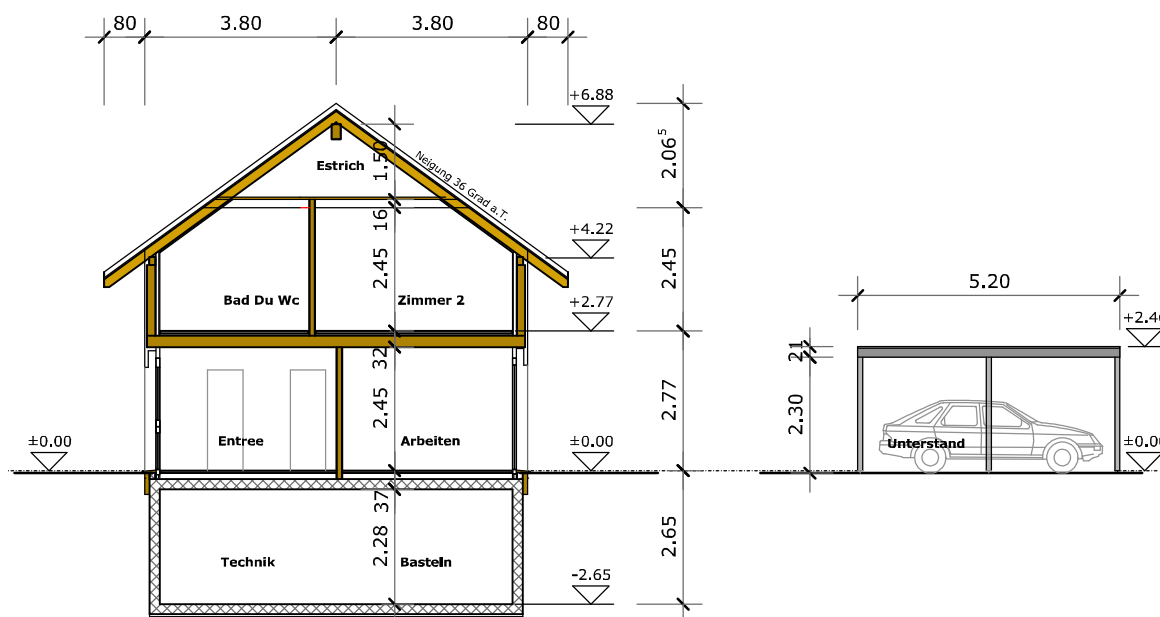

**Neubau 2 EFH in Lüterswil
Parz. Nr. 213**

Bauherrschaft:

Architekt :
BELA Immo-Bau
Beat Wälti
Beundenweg 3
3296 Arch
032 512 51 51
beat.waelti@bela-immo-bau.ch
16.03.2023 A3 mw

Grundriss Erdgeschoss

Haus A + B

Querschnitt