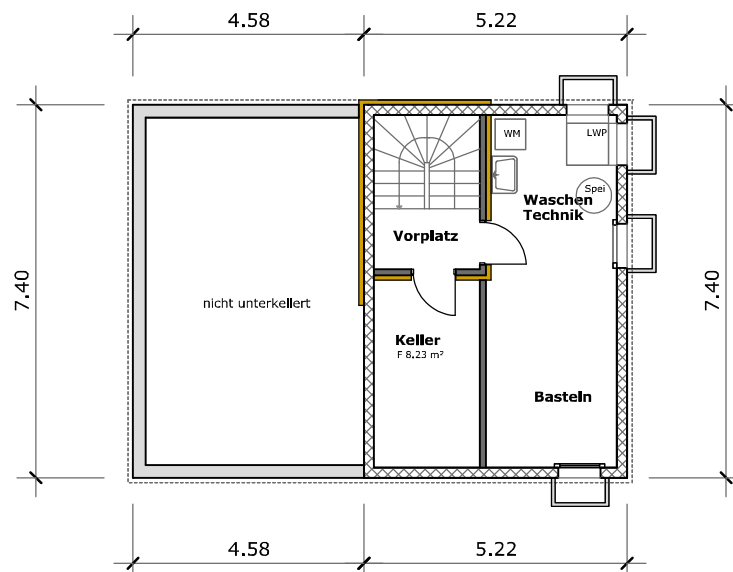

**Neubau 2 EFH in Lüterswil  
Parz. Nr. 213**

Bauherrschaft:

Architekt :  
BELA Immo-Bau  
Beat Wälti  
Beundenweg 3  
3296 Arch  
032 512 51 51  
beat.waelti@bela-immo-bau.ch  
16.03.2023 A3 mw

**Haus A**

**Haus B**

**Grundriss Obergeschoss**

**Haus A + B**

**Grundriss Untergeschoss**