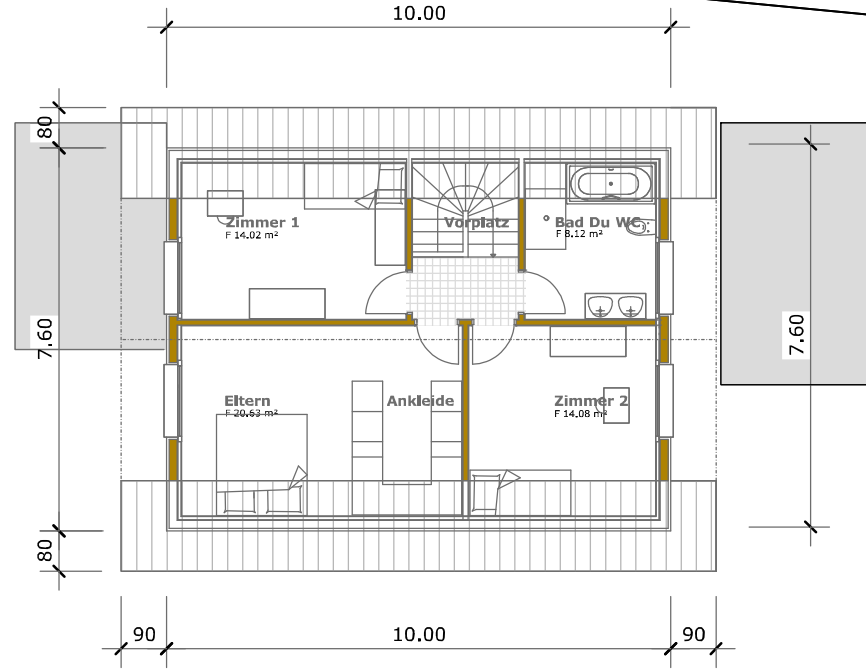

**Neubau 2 EFH in Lüterswil  
Parz. Nr. 213**

Bauherrschaft:

Architekt :  
BELA Immo-Bau  
Beat Wälti  
Beundenweg 3  
3296 Arch  
032 512 51 51  
beat.waelti@bela-immo-bau.ch  
16.03.2023 A3 mw

**Haus A**

**Haus B**

**Grundriss Obergeschoss**

**Haus A + B**

**Grundriss Untergeschoss**