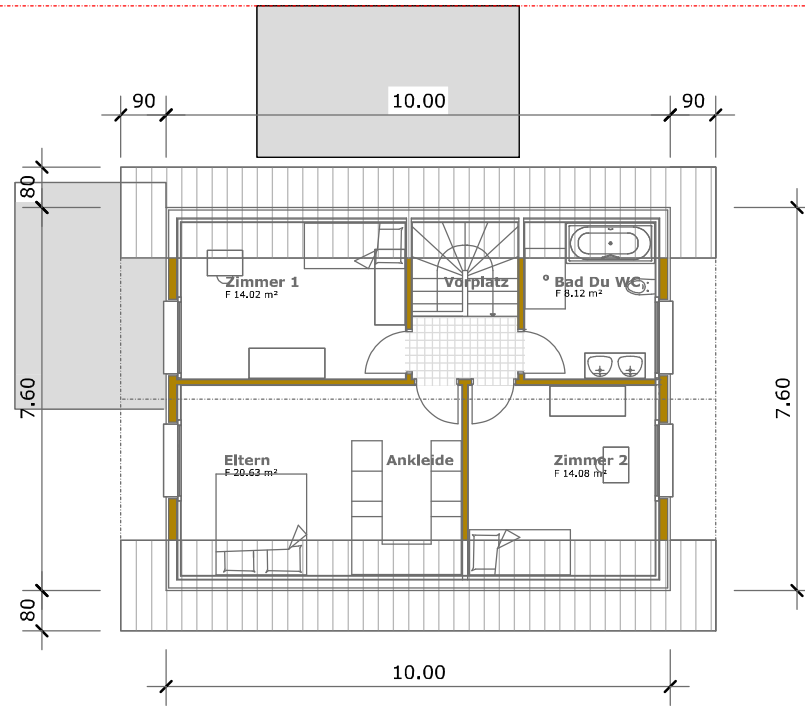

**Neubau 2 EFH in Lüterswil  
Parz. Nr. 213**

Bauherrschaft:

Architekt :  
BELA Immo-Bau  
Beat Wälti  
Beundenweg 3  
3296 Arch  
032 512 51 51  
beat.waelti@bela-immo-bau.ch  
16.03.2023 A3 mw

**Haus A**

**Haus B**

**Grundriss Obergeschoss**

**Haus A + B**

**Grundriss Untergeschoss**