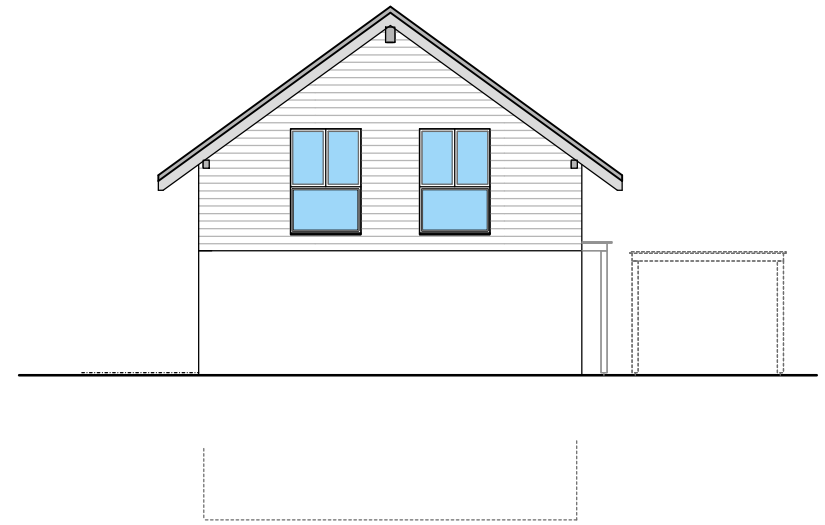

**Neubau 2 EFH in Lüterswil
Parz. Nr. 213**

Bauherrschaft:

Architekt :
BELA Immo-Bau
Beat Wälti
Beundenweg 3
3296 Arch
032 512 51 51
beat.waelti@bela-immo-bau.ch
16.03.2023 A3 mw

A

Fassade WEST

B

Fassade WEST

Fassade OST

Fassade OST

Fassade SUED

Fassade SUED

Fassade NORD

Fassade NORD