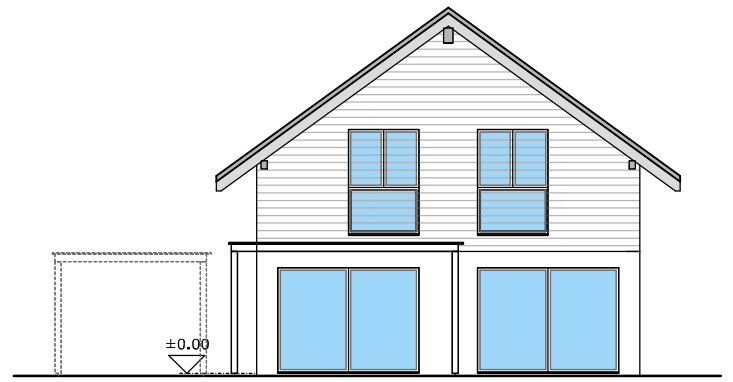

**Neubau 2 EFH in Lüterswil
Parz. Nr. 213**

Bauherrschaft:

Architekt :
BELA Immo-Bau
Beat Wälti
Beundenweg 3
3296 Arch
032 512 51 51
beat.waelti@bela-immo-bau.ch
16.03.2023 A3 mw

A

Fassade WEST

B

Fassade WEST

Fassade OST

Fassade OST

Fassade SUED

Fassade SUED

Fassade NORD

Fassade NORD