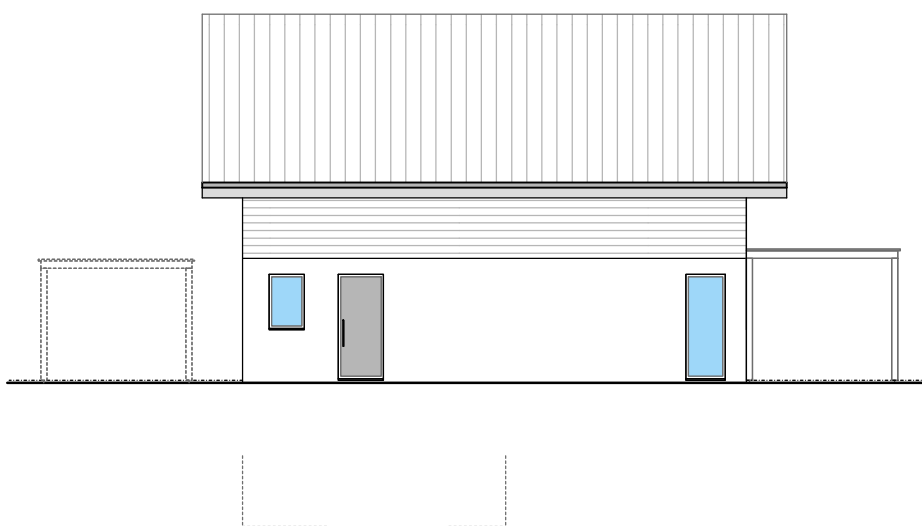

**Neubau 2 EFH in Lüterswil
Parz. Nr. 213**

Bauherrschaft:

Architekt :
BELA Immo-Bau
Beat Wälti
Beundenweg 3
3296 Arch
032 512 51 51
beat.waelti@bela-immo-bau.ch
16.03.2023 A3 mw

A

Fassade WEST

B

Fassade WEST

Fassade OST

Fassade OST

Fassade SUED

Fassade SUED

Fassade NORD

Fassade NORD