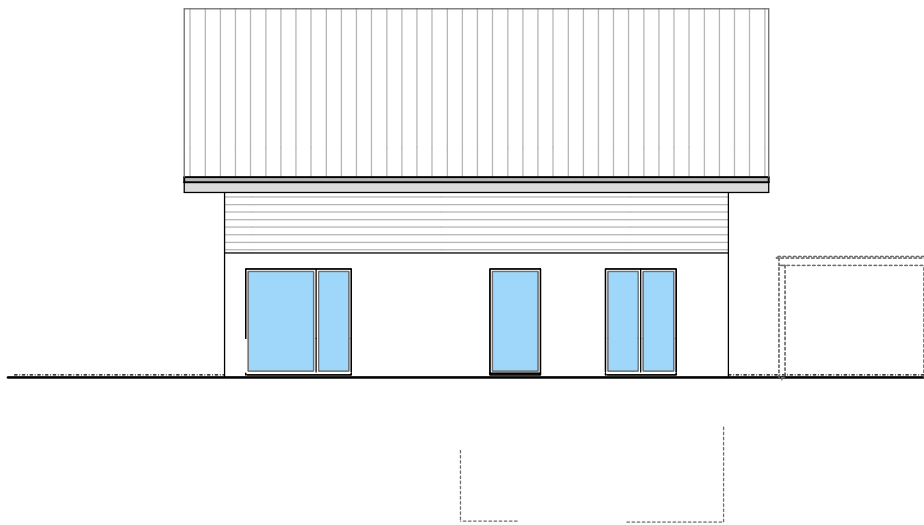

**Neubau 2 EFH in Lüterswil
Parz. Nr. 213**

Bauherrschaft:

Architekt :
BELA Immo-Bau
Beat Wälti
Beundenweg 3
3296 Arch
032 512 51 51
beat.waelti@bela-immo-bau.ch
16.03.2023 A3 mw

A

Fassade WEST

B

Fassade WEST

Fassade OST

Fassade OST

Fassade SUED

Fassade SUED

Fassade NORD

Fassade NORD