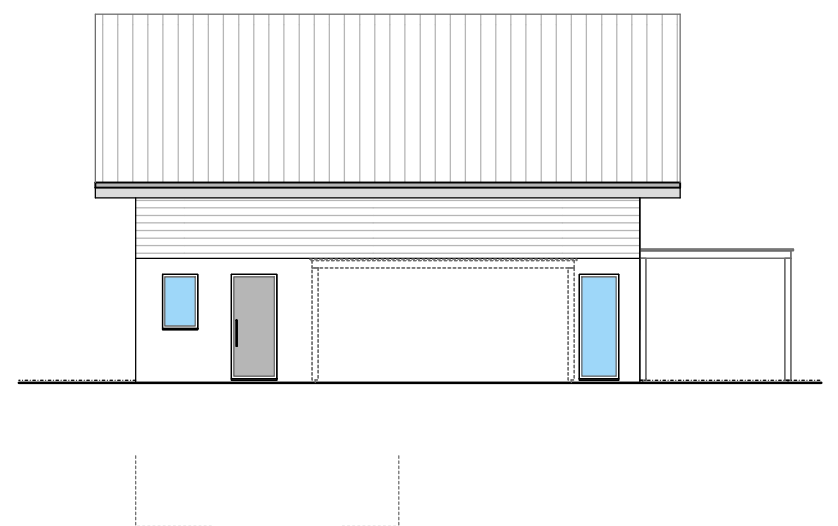

**Neubau 2 EFH in Lüterswil
Parz. Nr. 213**

Bauherrschaft:

Architekt :
BELA Immo-Bau
Beat Wälti
Beundenweg 3
3296 Arch
032 512 51 51
beat.waelti@bela-immo-bau.ch
16.03.2023 A3 mw

A

Fassade WEST

B

Fassade WEST

Fassade OST

Fassade OST

Fassade SUED

Fassade SUED

Fassade NORD

Fassade NORD