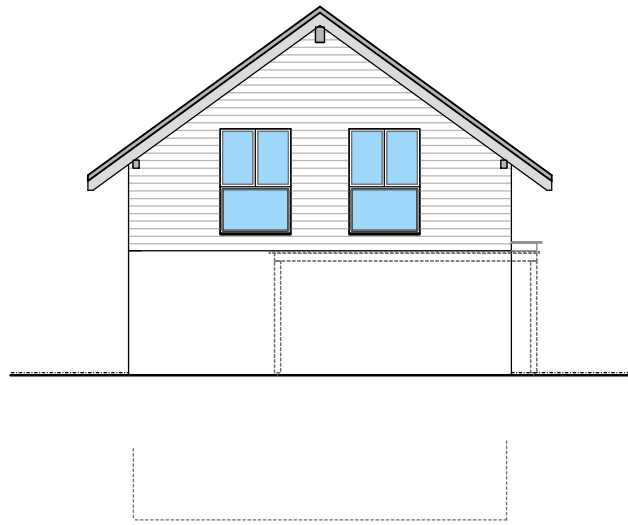

**Neubau 2 EFH in Lüterswil
Parz. Nr. 213**

Bauherrschaft:

Architekt :
BELA Immo-Bau
Beat Wälti
Beundenweg 3
3296 Arch
032 512 51 51
beat.waelti@bela-immo-bau.ch
16.03.2023 A3 mw

A

Fassade WEST

B

Fassade WEST

Fassade OST

Fassade OST

Fassade SUED

Fassade SUED

Fassade NORD

Fassade NORD