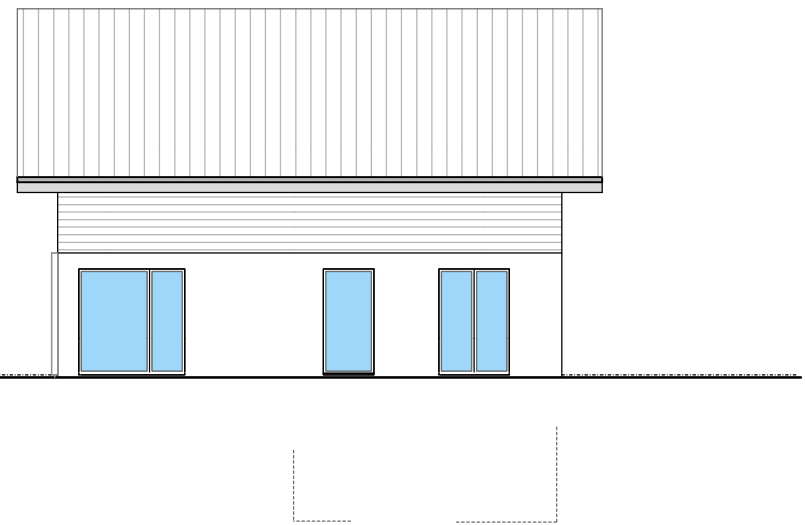

**Neubau 2 EFH in Lüterswil
Parz. Nr. 213**

Bauherrschaft:

Architekt :
BELA Immo-Bau
Beat Wälti
Beundenweg 3
3296 Arch
032 512 51 51
beat.waelti@bela-immo-bau.ch
16.03.2023 A3 mw

A

Fassade WEST

B

Fassade WEST

Fassade OST

Fassade OST

Fassade SUED

Fassade SUED

Fassade NORD

Fassade NORD