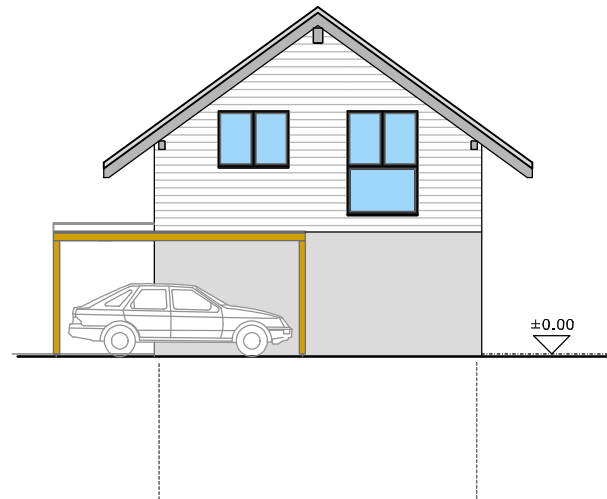

# Neubau 2 EFH in 4923 Wynau Parz. Nr. 715

Bauherrschaft:

Architekt :  
 BELA Immo-Bau  
 Beat Wälti  
 Beundenweg 3  
 3296 Arch  
 032 512 51 51  
 beat.waelti@bela-immo-bau.ch  
 14.09.2023 A4 mw

**Querschnitt**

**Fassade SUED**

**Fassade WEST**

**Fassade OST**

**Fassade NORD**