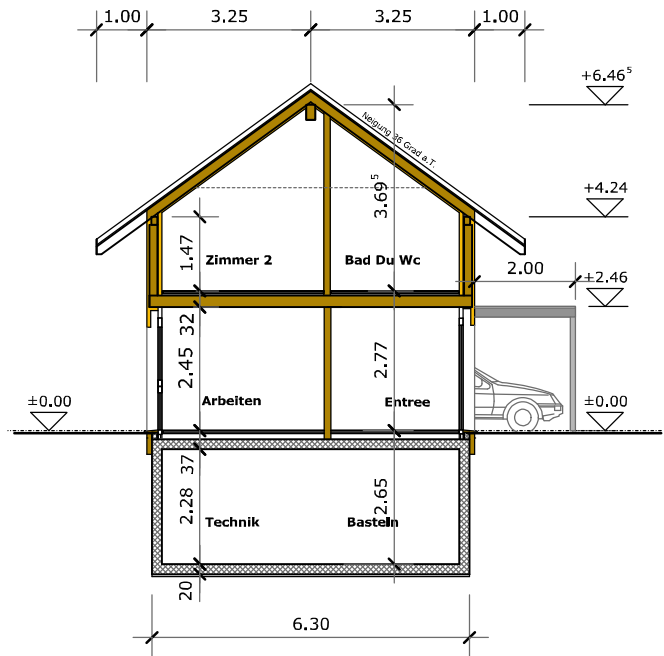

# Neubau 2 EFH in 4923 Wynau Parz. Nr. 715

Bauherrschaft:

Architekt :  
 BELA Immo-Bau  
 Beat Wälti  
 Beundenweg 3  
 3296 Arch  
 032 512 51 51  
 beat.waelti@bela-immo-bau.ch  
 14.09.2023 A4 mw

**Querschnitt**

**Fassade SUED**

**Fassade WEST**

**Fassade OST**

**Fassade NORD**