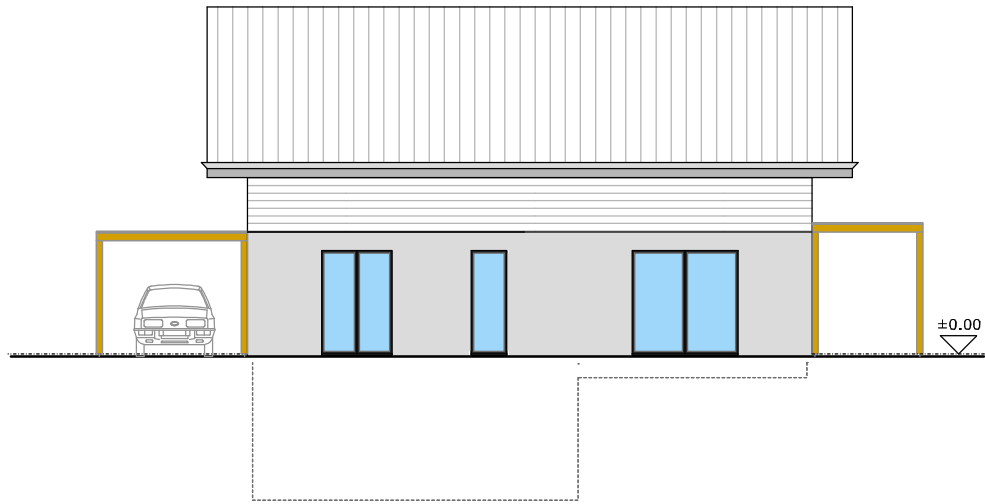

# Neubau 2 EFH in 4923 Wynau Parz. Nr. 715

Bauherrschaft:

Architekt :  
 BELA Immo-Bau  
 Beat Wälti  
 Beundenweg 3  
 3296 Arch  
 032 512 51 51  
 beat.waelti@bela-immo-bau.ch  
 14.09.2023 A4 mw

**Querschnitt**

**Fassade SUED**

**Fassade WEST**

**Fassade OST**

**Fassade NORD**