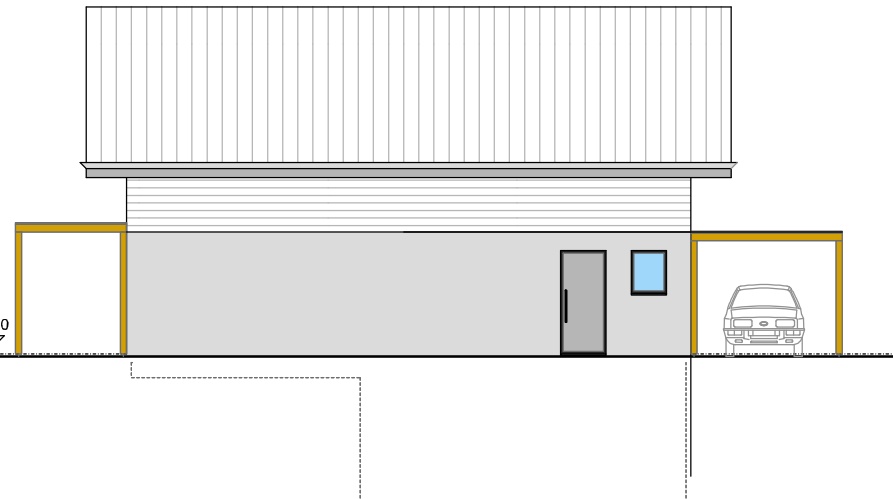

# Neubau 2 EFH in 4923 Wynau Parz. Nr. 715

Bauherrschaft:

Architekt :  
 BELA Immo-Bau  
 Beat Wälti  
 Beundenweg 3  
 3296 Arch  
 032 512 51 51  
 beat.waelti@bela-immo-bau.ch  
 14.09.2023 A4 mw

**Querschnitt**

**Fassade SUED**

**Fassade WEST**

**Fassade OST**

**Fassade NORD**