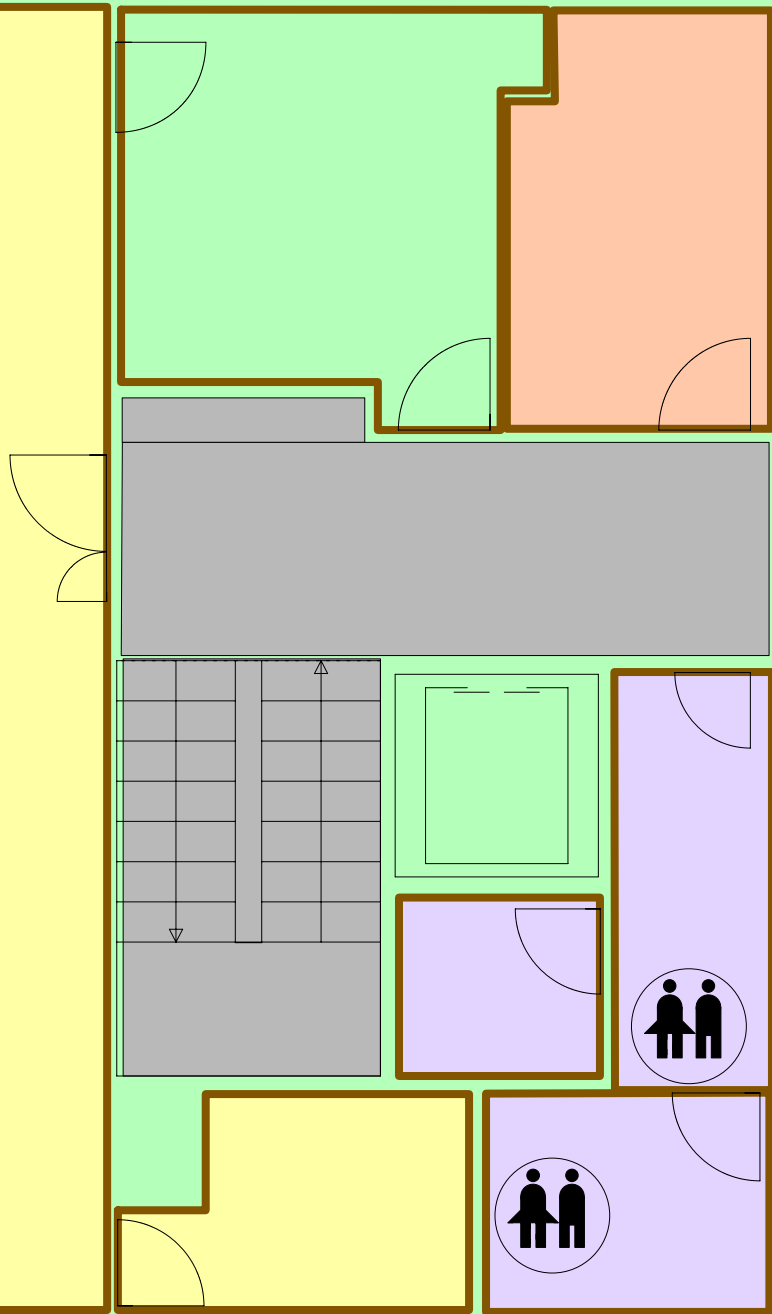

Niederwangen BE, Wangenstrasse 152 - 2. OG

H-1005 / 208
Lager/entrepôt/deposito
Lagerfläche/surface d'entre/superficie di d
Lager/entrepôt/deposito
NF 296 m2

supplém