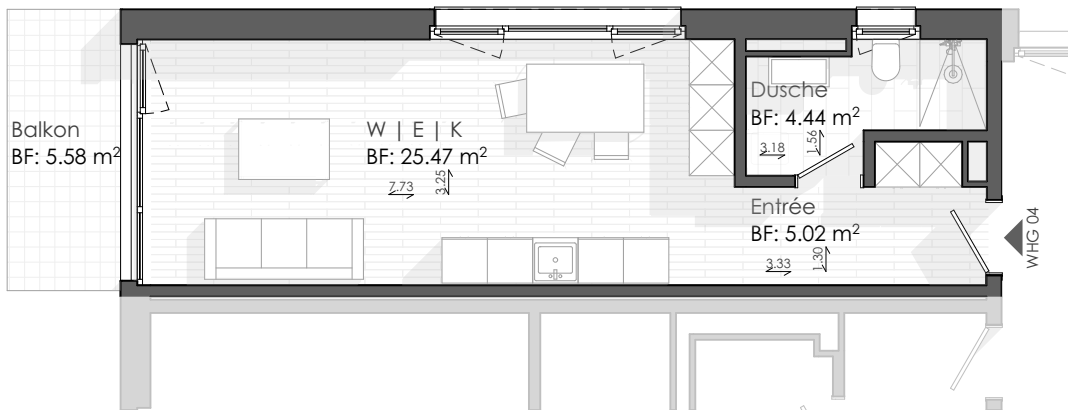

STWE 04 | 1.5 Zimmer

Netto Wohnfläche	35.93 m ²
Balkon	5.58 m ²
Keller	5.55 m ²
Innenaufteilung	1.00 m ²

STWE 08 | 1.5 Zimmer

Netto Wohnfläche	35.93 m ²
Balkon	5.58 m ²
Keller	5.55 m ²
Innenaufteilung	1.00 m ²