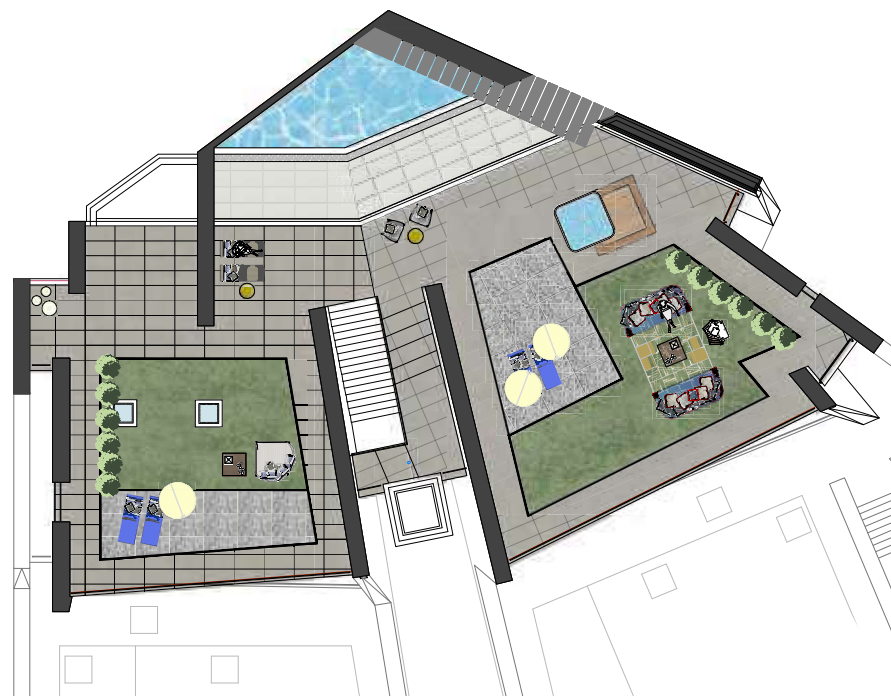

ATTICO | LOCALI 6,5

Superficie appartamento (100%)	359.6 m²
Terrazzo coperto (50%)	125.6 m²
Terrazzo (20%)	428.9 m²
Superficie giardino (5%)	157.8 m²
Superficie lavanderia (50%)	12.3 m²
Superficie cantina (30%)	30.34 m²
Superficie piscina (50%)	40.4 m²
Superficie totale	1115 m²
Superficie commerciale	552 m²

Prezzo m²

CHF 13'900

Prezzo totale

CHF 7'673'000