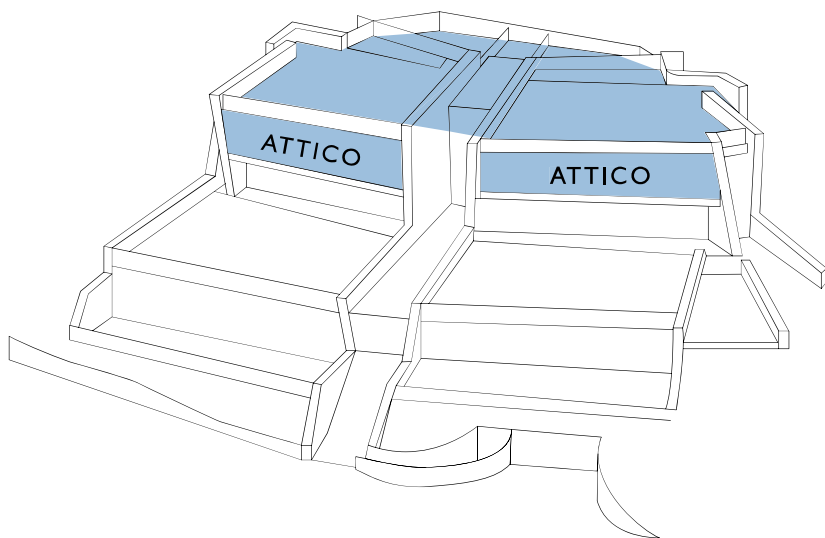

LIBELLULA
RESIDENCE

ATTICO

L'attico di "Libellula Residence" si presenta come un oggetto unico nel panorama immobiliare del Ticino. Una filosofia abitativa innovativa pensata per chi cerca una dimora esclusiva e sorprendente. L'appartamento offre una vista spettacolare concedendo una prospettiva affascinante sul Lago di Lugano e sul lago di Muzzano. L'attico è composto da 5 camere da letto e una zona giorno molto ampia. Al piano superiore troviamo uno splendido terrazzo di ben 380 m² ed una piscina privata, a completamento di questa lussuosissima dimora.

PENTHOUSE

The penthouse of "Libellula Residence" is presented as a single in the real estate panorama of Ticino. An innovative living philosophy designed for those looking for an exclusive and surprising home. The apartment offers a spectacular view giving a perspective on Lake Lugano and Lake Muzzano. The penthouse consists of 5 bedrooms and a very large living area. A breathtaking terrace of 380 m² and a private pool complete at the upper floor this luxury apartment.

ATTICO | LOCALI 6,5

Superficie appartamento (100%)	359.6 m²
Terrazzo coperto (50%)	125.6 m²
Terrazzo (20%)	428.9 m²
Superficie giardino (5%)	157.8 m²
Superficie lavanderia (50%)	12.3 m²
Superficie cantina (30%)	30.34 m²
Superficie piscina (50%)	40.4 m²
Superficie totale	1115 m²
Superficie commerciale	552 m²