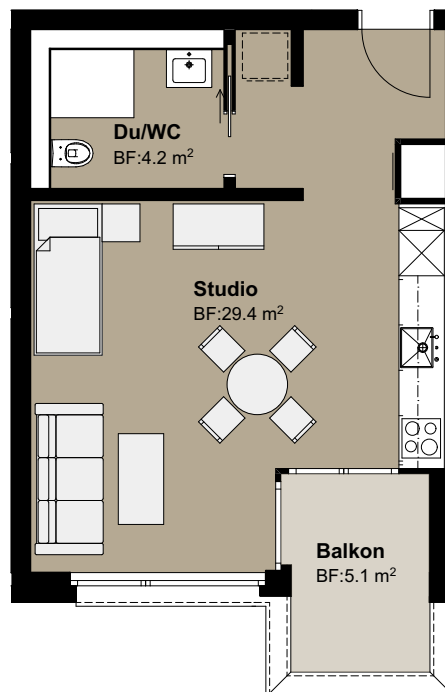

Haus Ahorn

A 1.5 / A 2.5 / A 3.5

Whg. Nr.	Etage	Grösse	Wohnfläche	Balkon
A 1.5	1. Obergeschoss	Studio	36.4 m ²	5.1 m ²
A 2.5	2. Obergeschoss	Studio	36.4 m ²	5.1 m ²
A 3.5	3. Obergeschoss	Studio	36.4 m ²	5.1 m ²