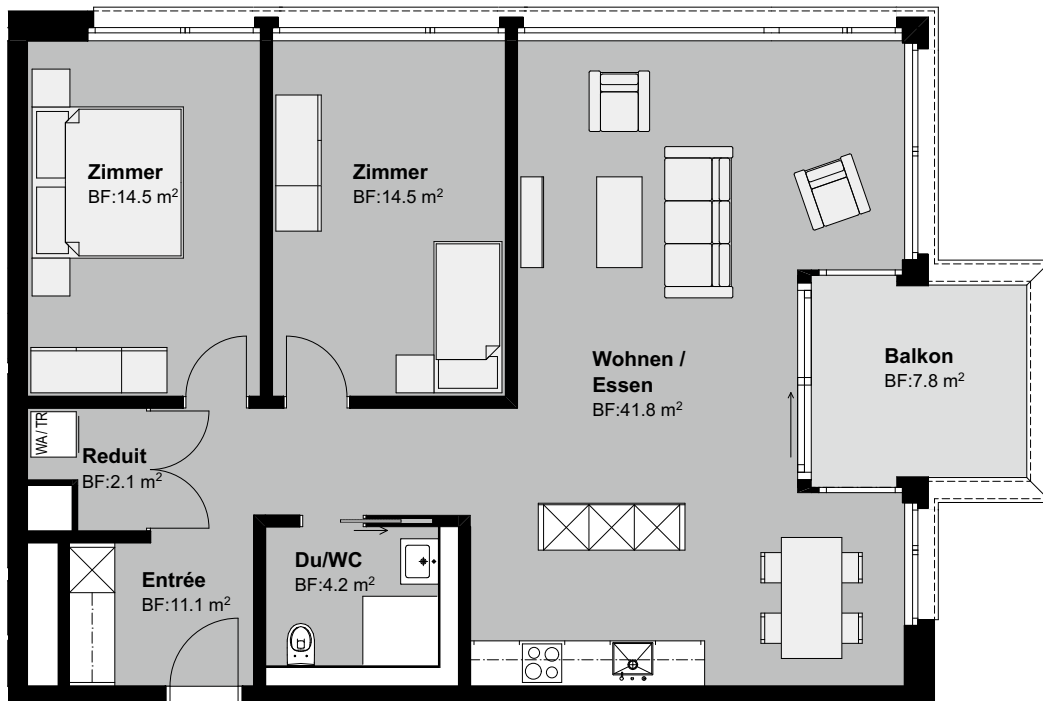

# B 1.1 / B 2.1

Whg. Nr.	Etage	Grösse	Wohnfläche	Balkon
B 1.1	1. Obergeschoss	3 ½ Zimmer	94.8 m <sup>2</sup>	7.8 m <sup>2</sup>
B 2.1	2. Obergeschoss	3 ½ Zimmer	94.8 m <sup>2</sup>	7.8 m <sup>2</sup>

**BELANO**<sup>®</sup>  
ZUHAUSE