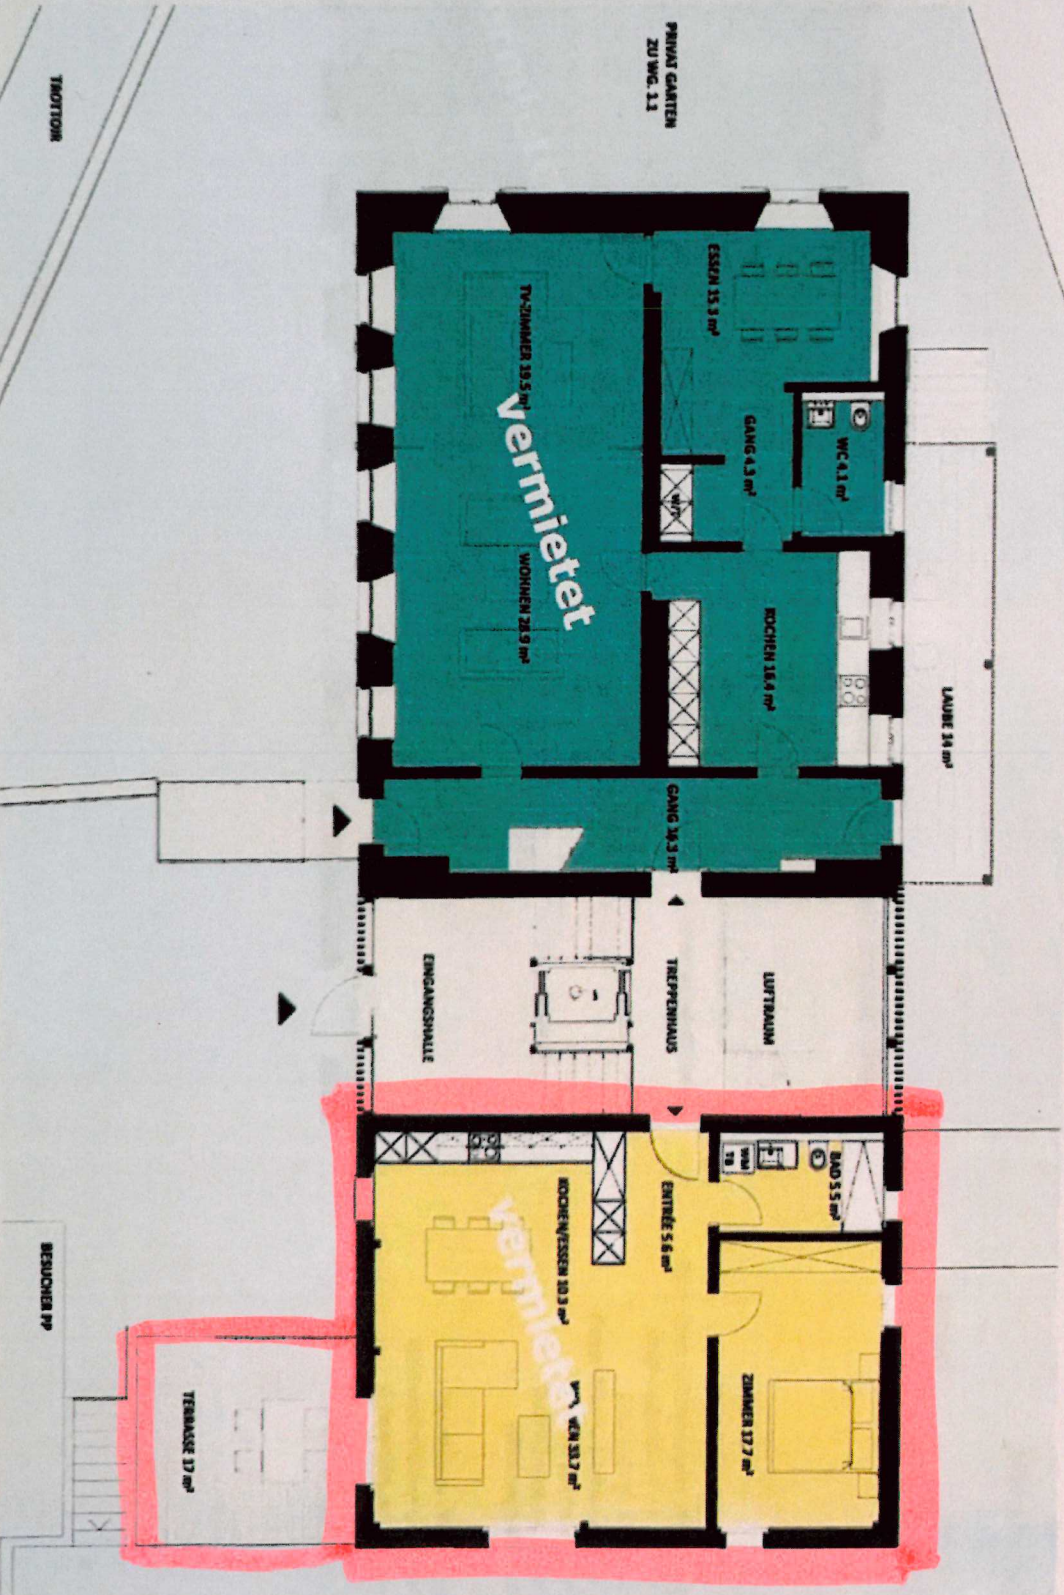

Bauernhaus

Erdgeschoss

Erdgeschoss

Stockwerk

6-Zimmer Maisonette Wohnung

Nettowohnfläche: ca. 213 m²
 Raumhöhe: ca. 2,3 m
 Aussenfläche: Laube ca. 14 m²
 Garten ca. 230 m²
 Kellerräume: ca. 49 m²
 Wohnungs-Nr.: 1.1

2-Zimmer Wohnung

Nettowohnfläche: ca. 73 m²
 Raumhöhe: ca. 2,25 m
 Aussenfläche Terrasse: ca. 17,0 m²
 Garten ca. 160 m²
 Kellerraum: ca. 12,0 m²
 Wohnungs-Nr.: 1.2

PRIVAT GARTEN
 ZU Wg. 1.1

Das Angebot wird Ihnen zum Anprobieren...
 ...
 ...