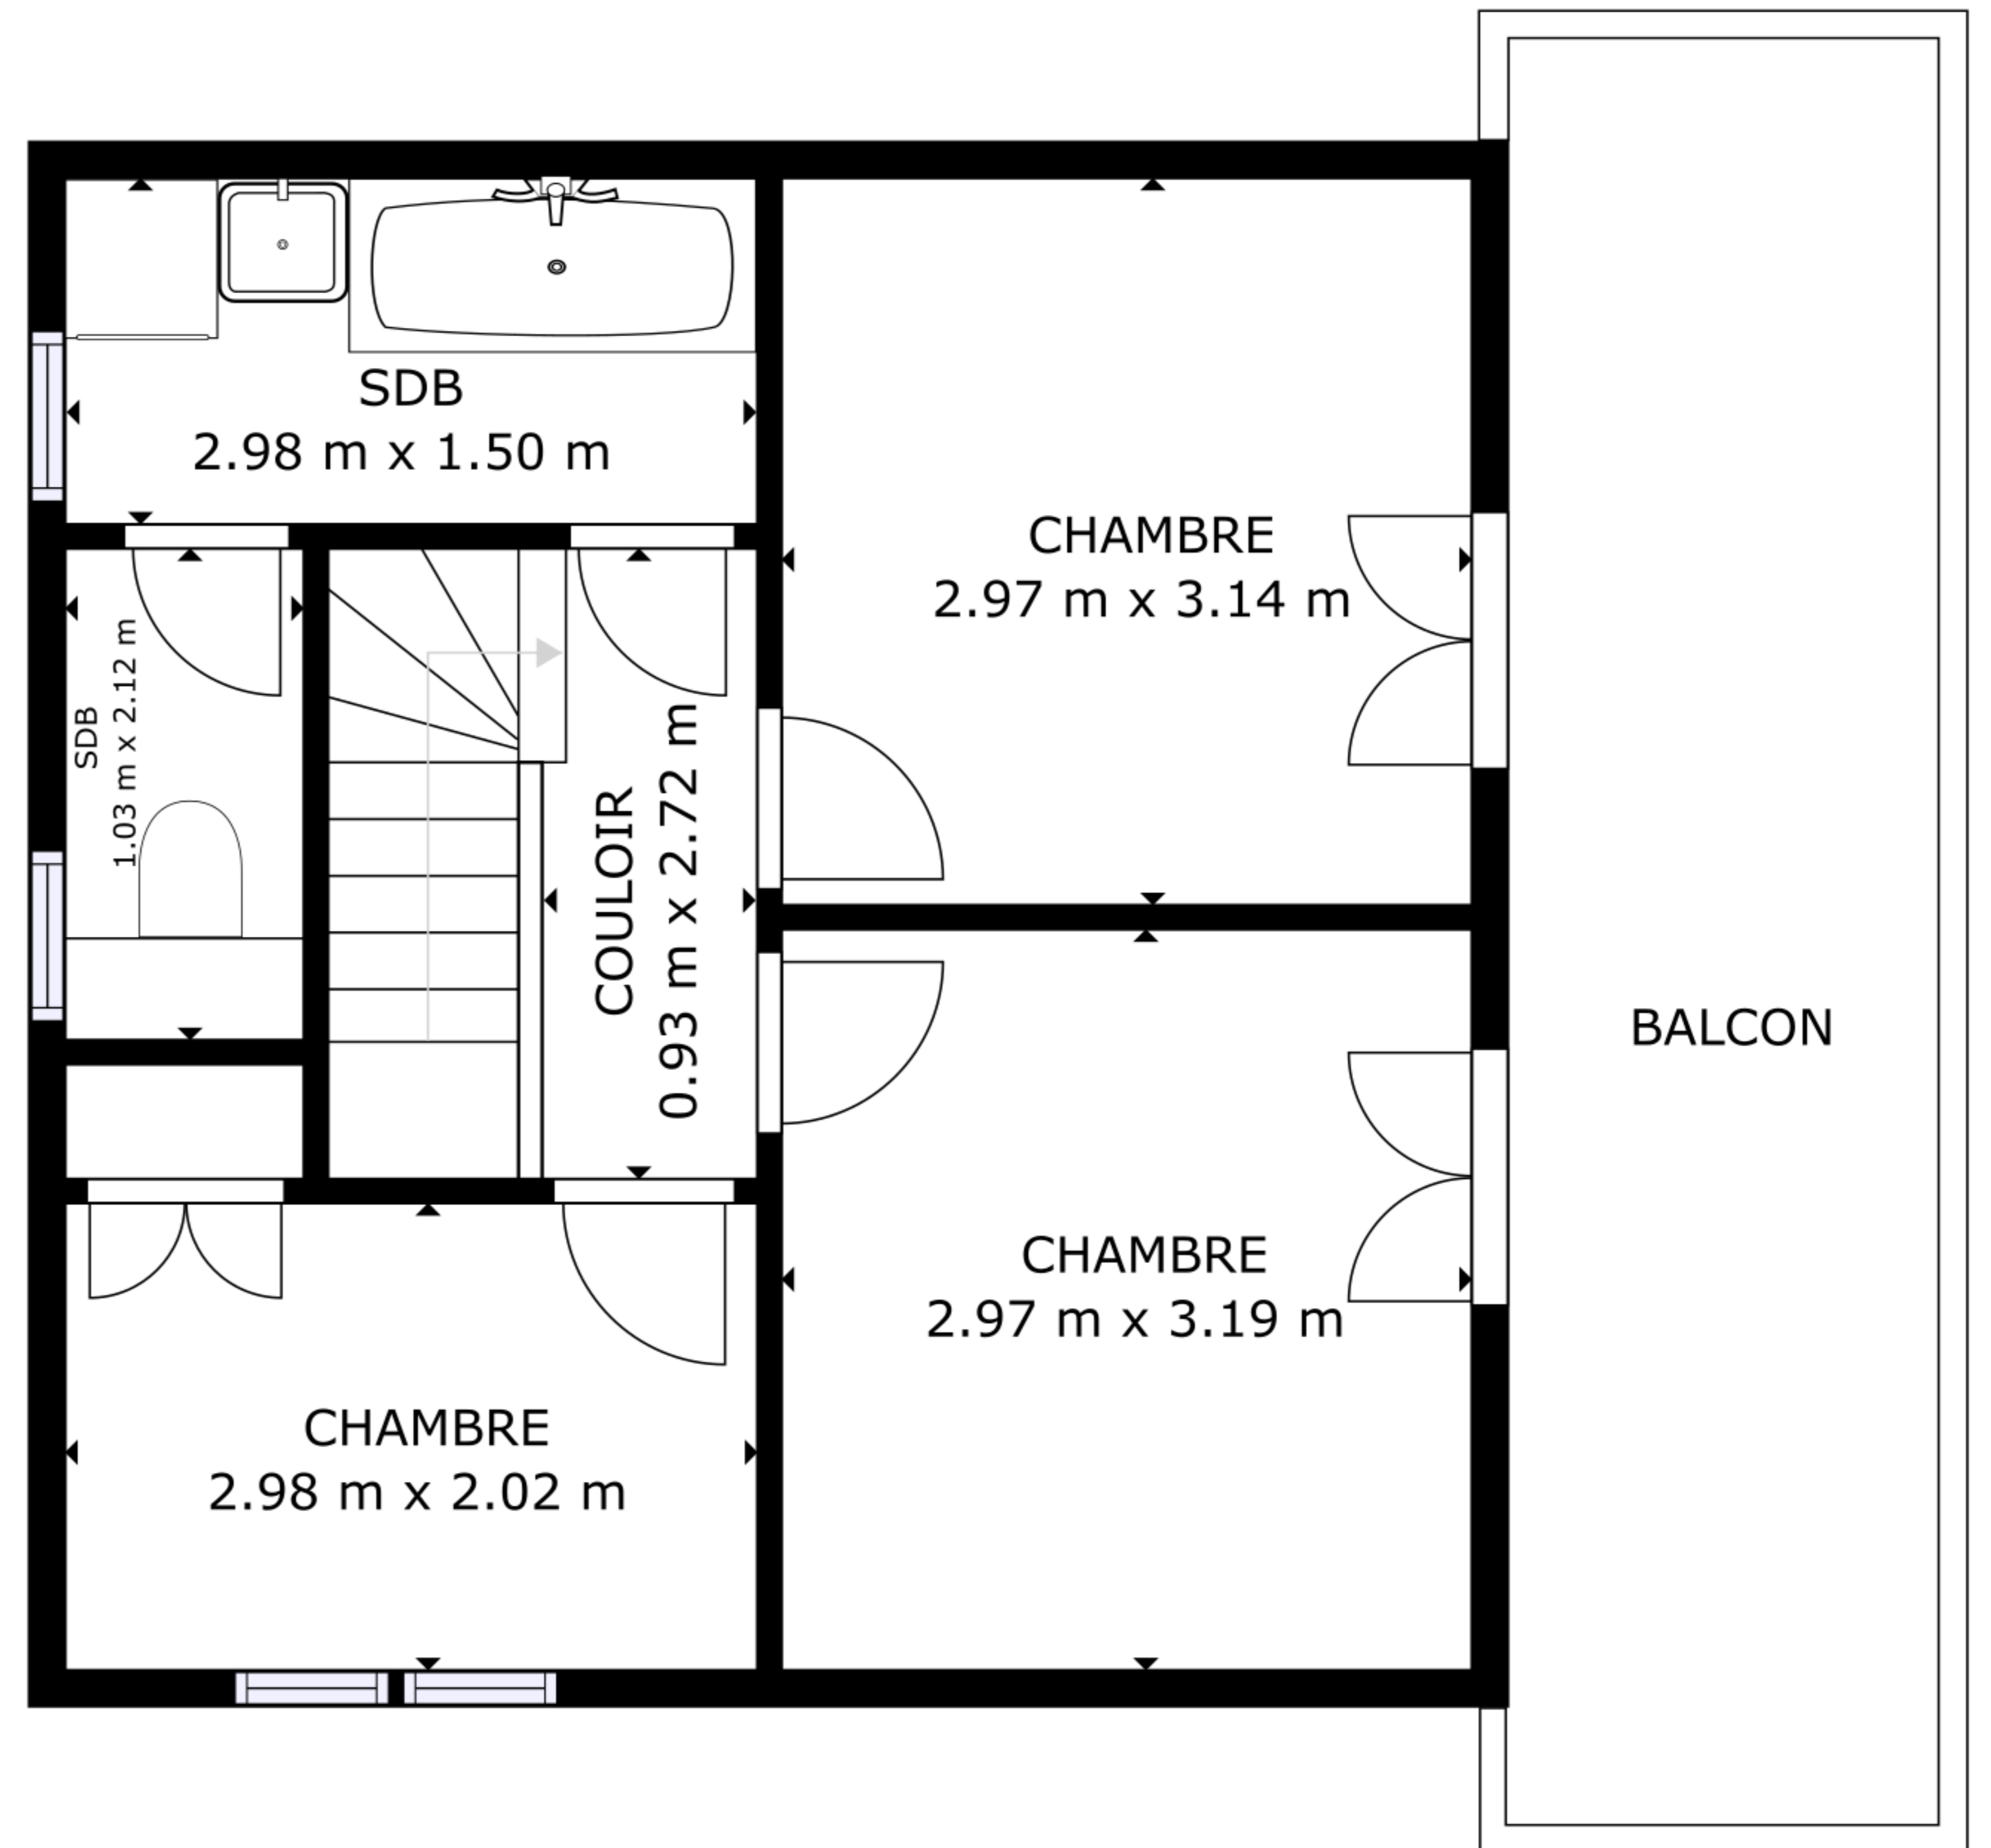

ÉTAGE 1

ÉTAGE 2

SURFACE INTERIEURE BRUTE
 ÉTAGE 1: 45.87 m², ÉTAGE 2: 38.95 m²
 SURFACES NON COMPRISES; BALCON: 12.19 m²
 SURFACE TOTALE: 84.82 m²

LES TAILLES ET DIMENSIONS SONT APPROXIMATIVES, LES DONNÉES RÉELLES PEUVENT VARIER