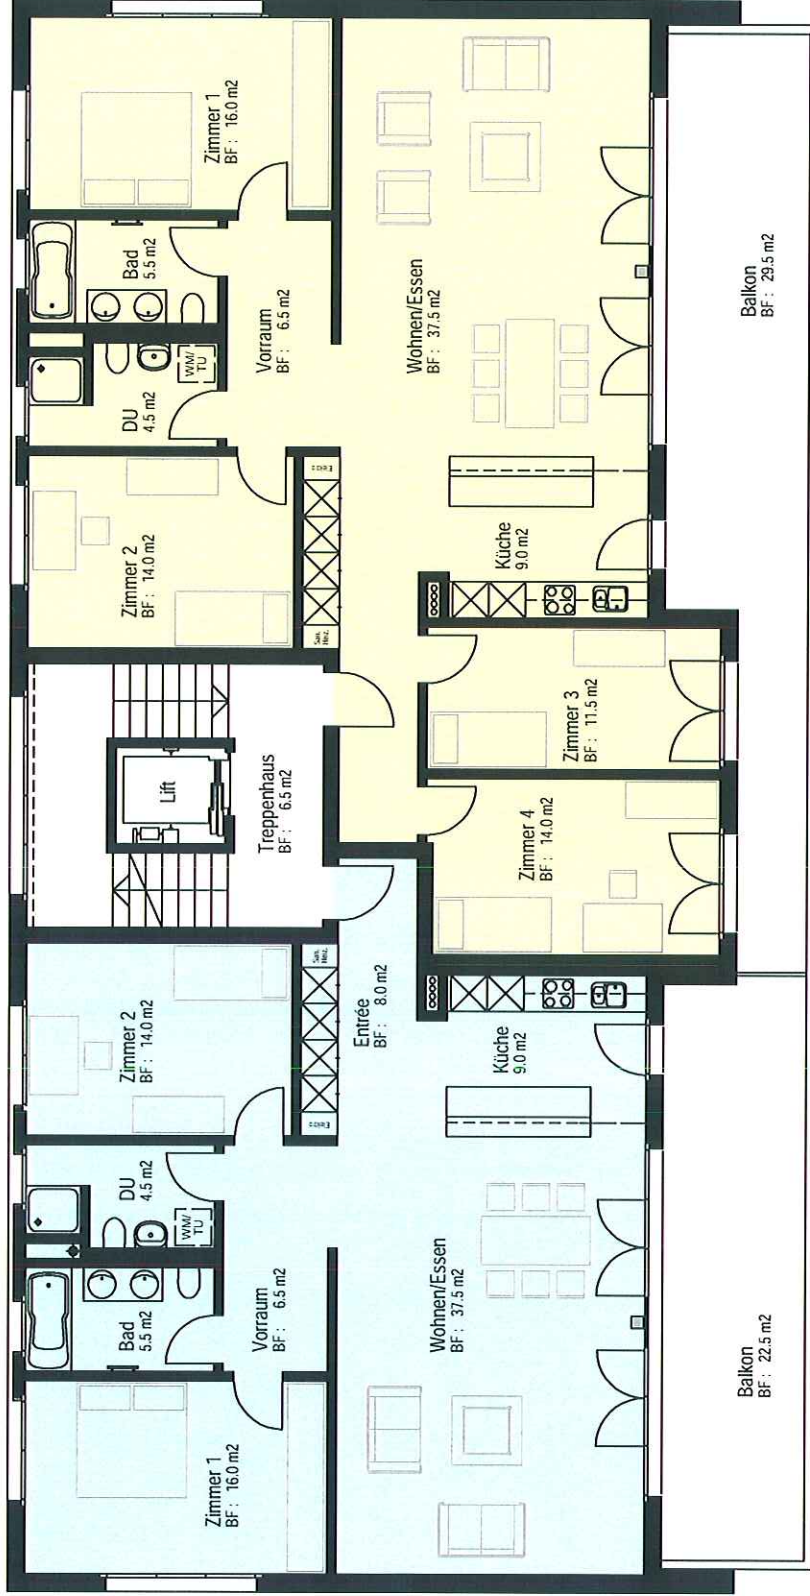

"Waldegg auf Büttenen"

3 1/2 Zimmer Wohnungen A 2.21, A 2.31, A 2.41

Bruttowohnfläche 108 m²

5 1/2 Zimmer Wohnungen A 2.22, A 2.32, A 2.42

Bruttowohnfläche 138 m²

Möblierung nicht inbegriffen
 Garderobe inbegriffen
 Änderungen bleiben vorbehalten
 Stand April 2002