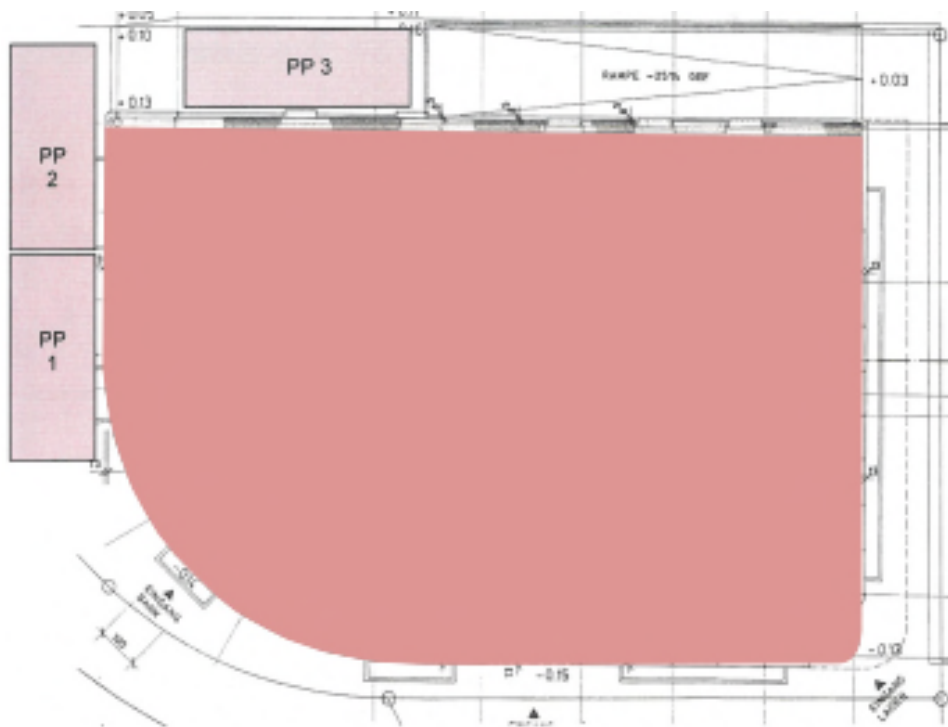

UG-Bruttogeschossfläche:	215 m <sup>2</sup>
UG-Nettogeschossfläche:	180 m <sup>2</sup>

EG-Bruttogeschossfläche:	228 m <sup>2</sup>
EG-Nettogeschossfläche:	204 m <sup>2</sup>

OG-Bruttogeschossfläche:	177 m <sup>2</sup>
OG-Nettogeschossfläche:	150 m <sup>2</sup>