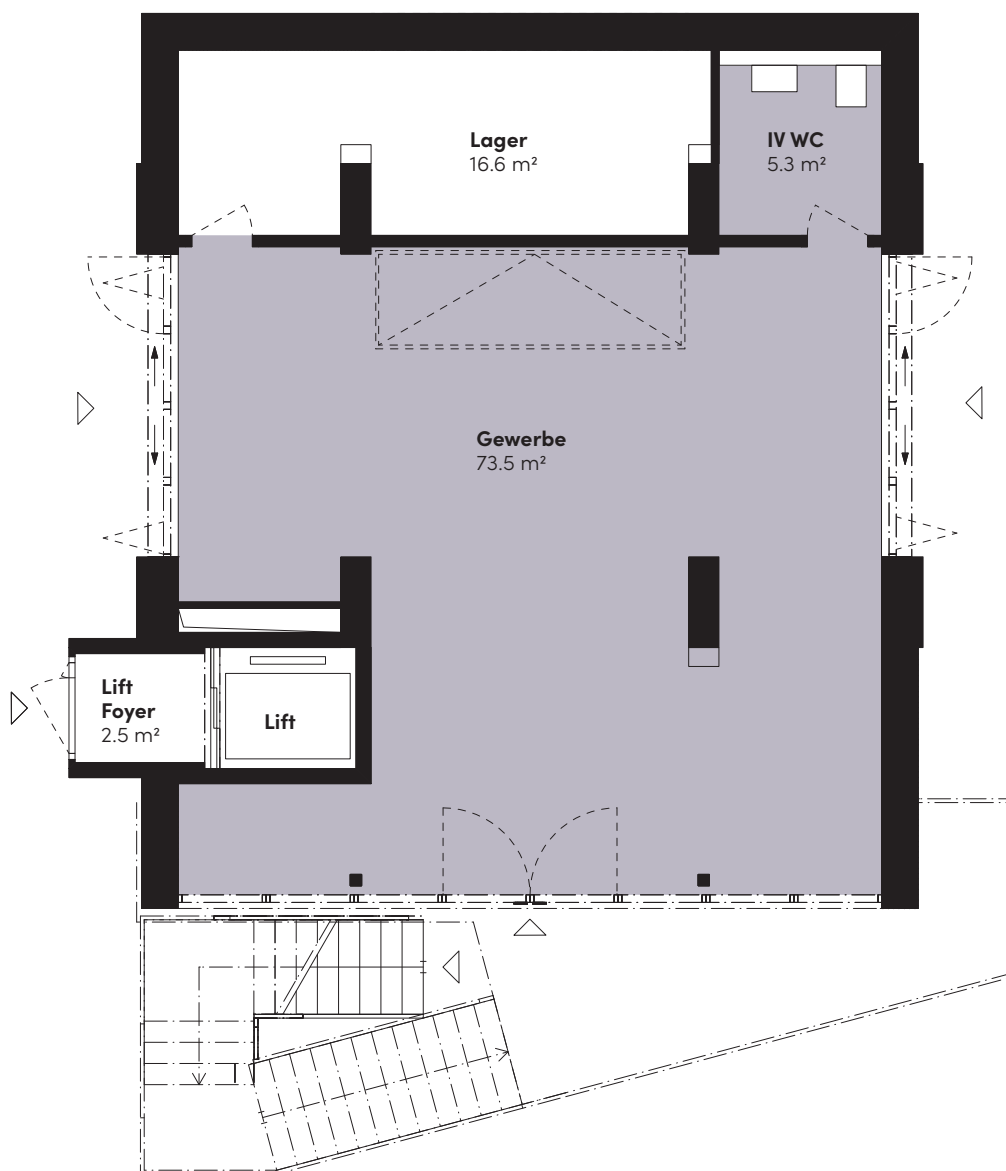

**SILO
GEWERBE S0**

Industriestrasse | 6440 Ingenbohl

Erdgeschoss

Gewerbefläche: 78.8 m²

WWW.NOVA-PORT.CH

ARLEWO

Herrengasse 7 | Postfach | 6431 Schwyz
T 041 818 50 00 | info@nova-port.ch

Alle Angaben, Pläne, Zeichnungen usw. sind unverbindlich.
Bei sämtlichen Flächenangaben handelt es sich um Circumasse.
Änderungen bleiben bis Bauvollendung vorbehalten.