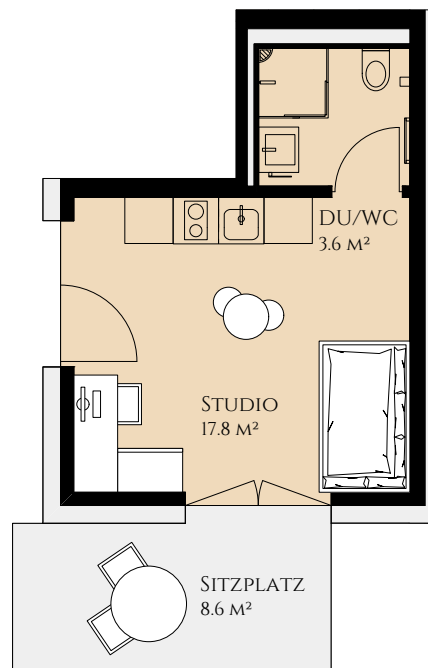

HAUS SÜD

ERDGESCHOSS/01 (STUDIO)

MST. 1:100

EG/01 (STUDIO)

1 ZIMMER

WOHNFLÄCHE 21.4M²

AUSSENFLÄCHE 8.6M²

KELLER 2.2M²

WOHNFLÄCHE = NETTOFLÄCHE
(EXKL. STEIGZONE, INNENWÄNDE &
AUSSENWÄNDE)

LEGENDE:

WM=WASCHMASCHINE
OL=OBERLICHT

TU=TUMBLER
DF=DACHFENSTER