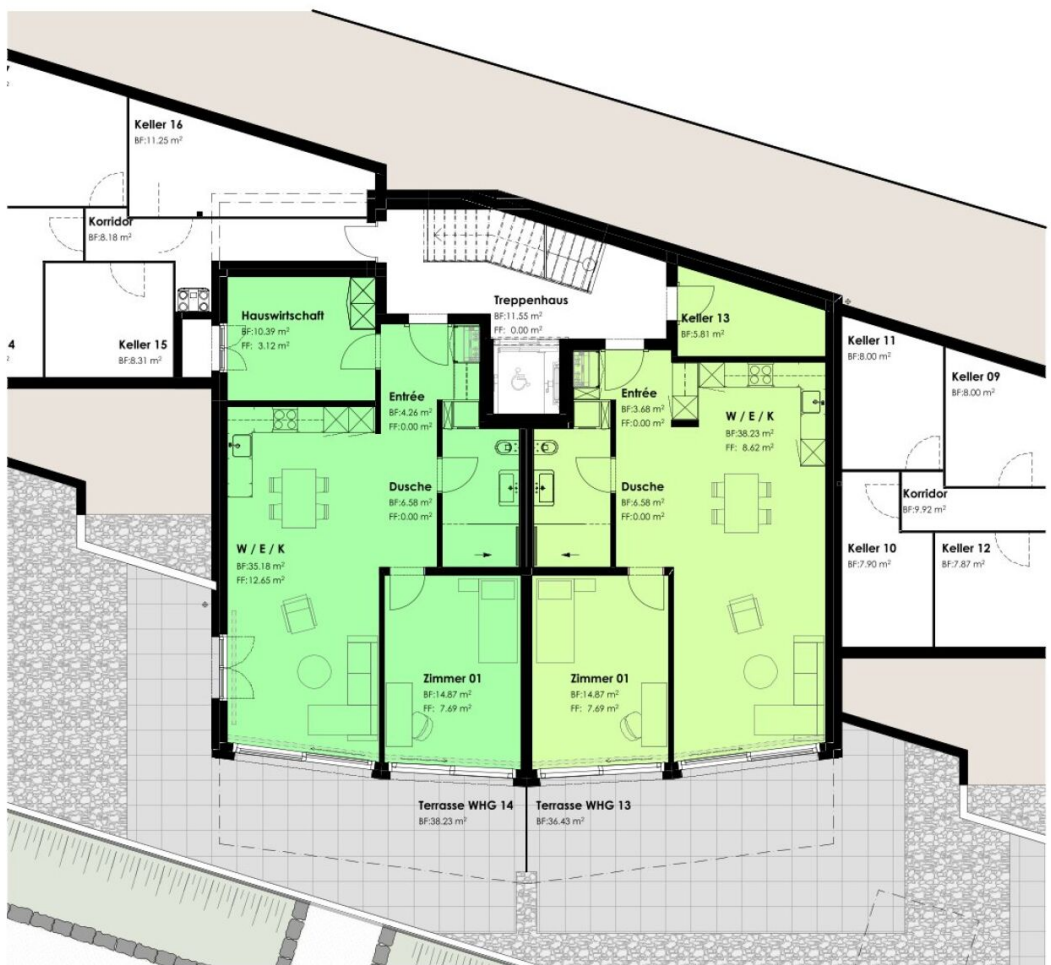

Grundriss GG Wohnung Nr.13

2,5 Zimmer Wohnung

Wohnung 14		Wohnung 13	
3.5 Zi.-WHG		2.5 Zi.-WHG	
NWF	71.28m ²	NWF	63.33m ²
Terrasse	38.61m ²	Terrasse	36.85m ²
Keller	9.24m ²	Keller	5.83m ²