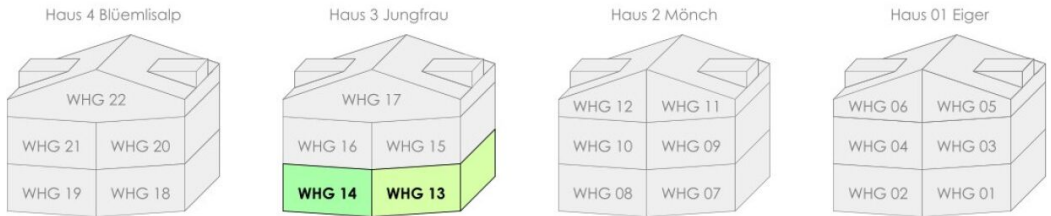

Grundriss GG Wohnung Nr.13

2,5 Zimmer Wohnung

Wohnung 14		Wohnung 13	
3.5 Zi.-WHG		2.5 Zi.-WHG	
NWF	71.28m ²	NWF	63.33m ²
Terrasse	38.61m ²	Terrasse	36.85m ²
Keller	9.24m ²	Keller	5.83m ²