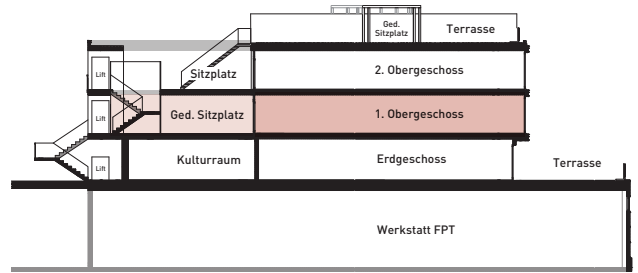

1. OBERGESCHOSS

MIETWOHNUNGEN AM SEE

Objekt: Zum See 4
Geschoss: 1. Obergeschoss

	Whg. Nr.	8200		Whg. Nr.	8201		Whg. Nr.	8202		Whg. Nr.	8203
	Wohnfläche	105m ²		Wohnfläche	105m ²		Wohnfläche	104.5m ²		Wohnfläche	104.5m ²
	Ged. Sitzplatz	34.5m ²		Ged. Sitzplatz	35.5m ²		Ged. Sitzplatz	34.0m ²		Ged. Sitzplatz	36.0m ²

Masstab 1:200 

Änderungen und Anpassungen bleiben vorbehalten. Aus den Angaben dieser Infoblätter können keinerlei Ansprüche abgeleitet werden.