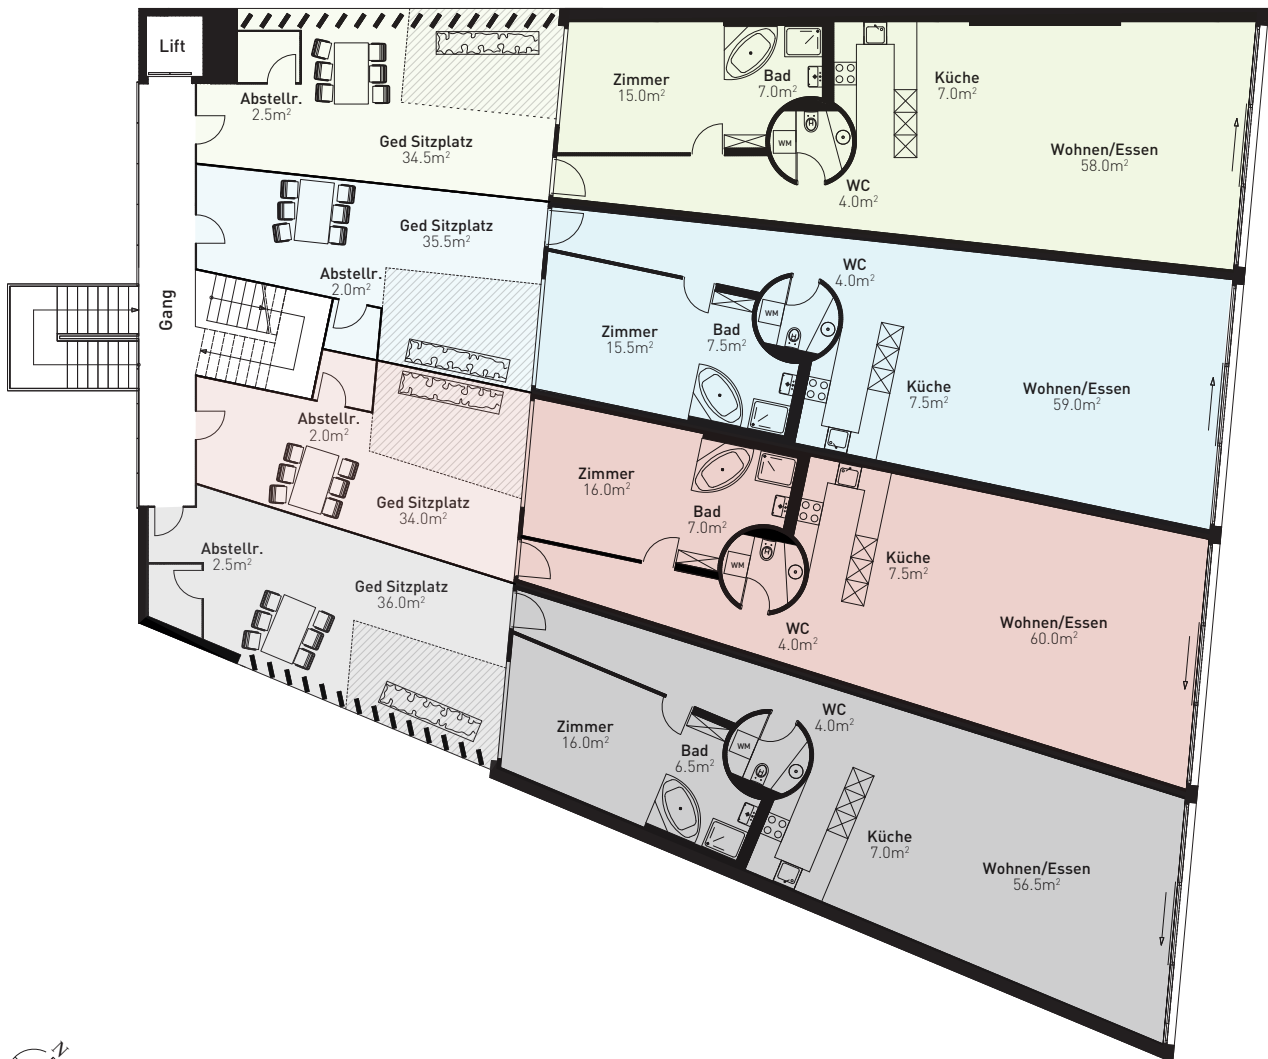

1. OBERGESCHOSS

MIETWOHNUNGEN AM SEE

Objekt: Zum See 4
Geschoss: 1. Obergeschoss

	Whg. Nr.	8200		Whg. Nr.	8201		Whg. Nr.	8202		Whg. Nr.	8203
	Wohnfläche	105m ²		Wohnfläche	105m ²		Wohnfläche	104.5m ²		Wohnfläche	104.5m ²
	Ged. Sitzplatz	34.5m ²		Ged. Sitzplatz	35.5m ²		Ged. Sitzplatz	34.0m ²		Ged. Sitzplatz	36.0m ²

Masstab 1:200 

Änderungen und Anpassungen bleiben vorbehalten. Aus den Angaben dieser Infoblätter können keinerlei Ansprüche abgeleitet werden.