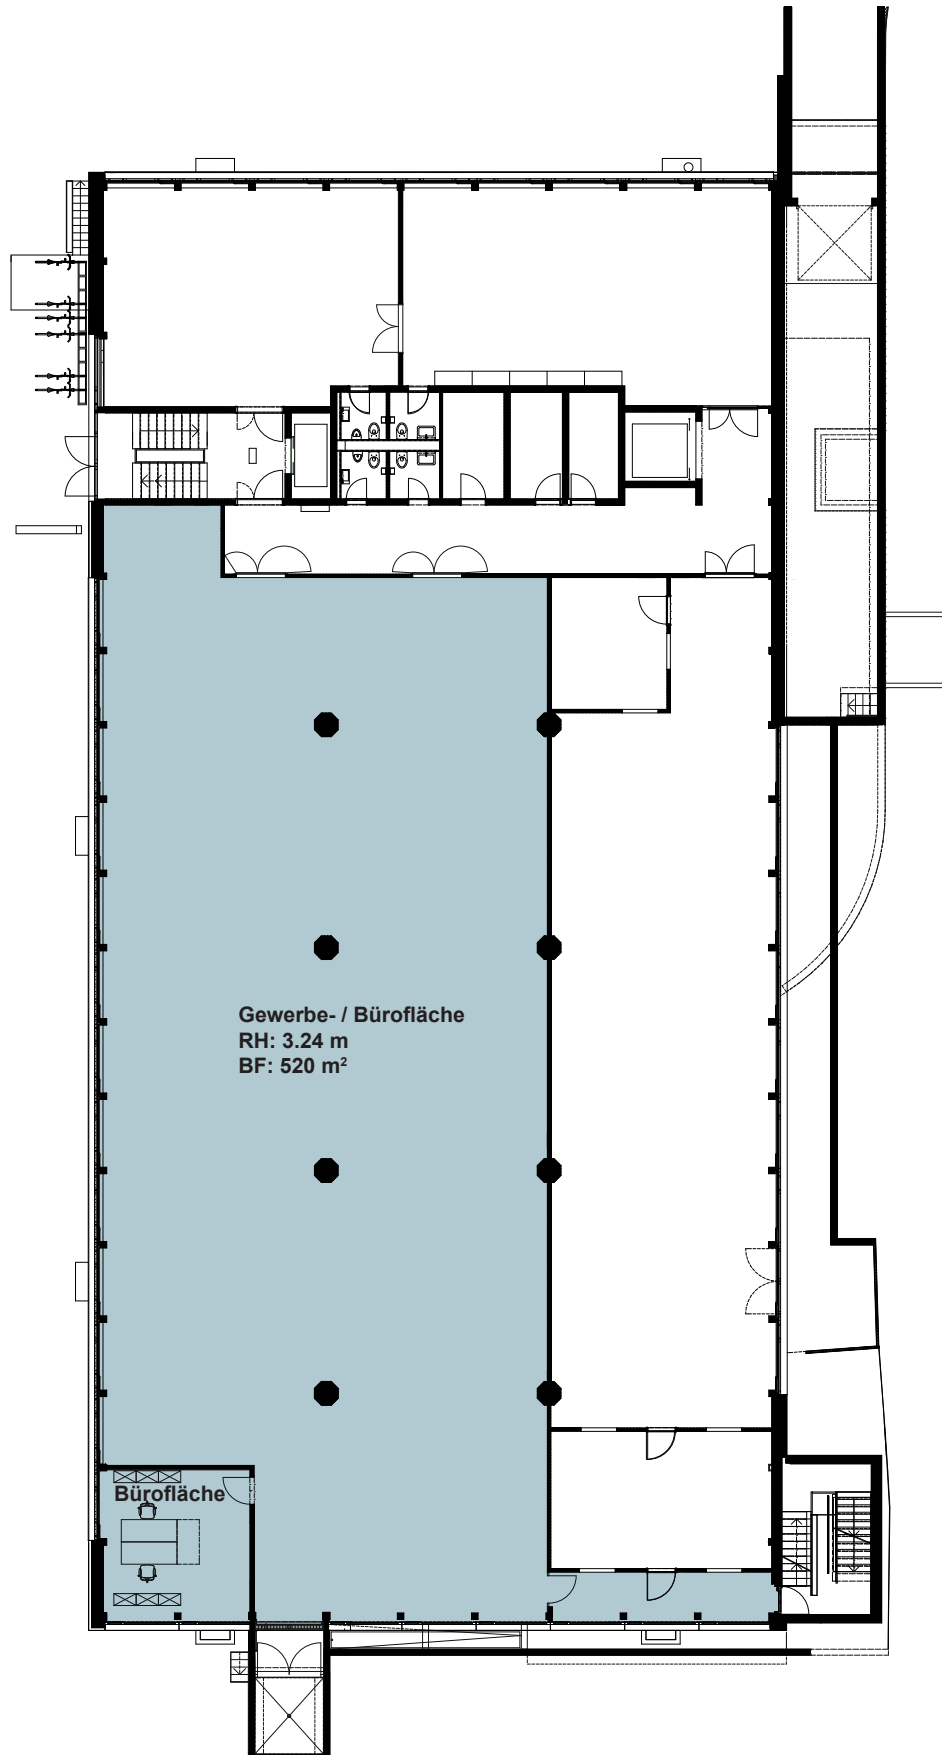

Grundrissplan

Espace Real Estate AG

Zuchwilerstrasse 43

4500 Solothurn

Telefon +41 32 623 35 35 | E-Mail daniel.baertschi@espacereal.ch | www.espacereal.ch

Einfache Kontakt-
aufnahme per E-Mail: